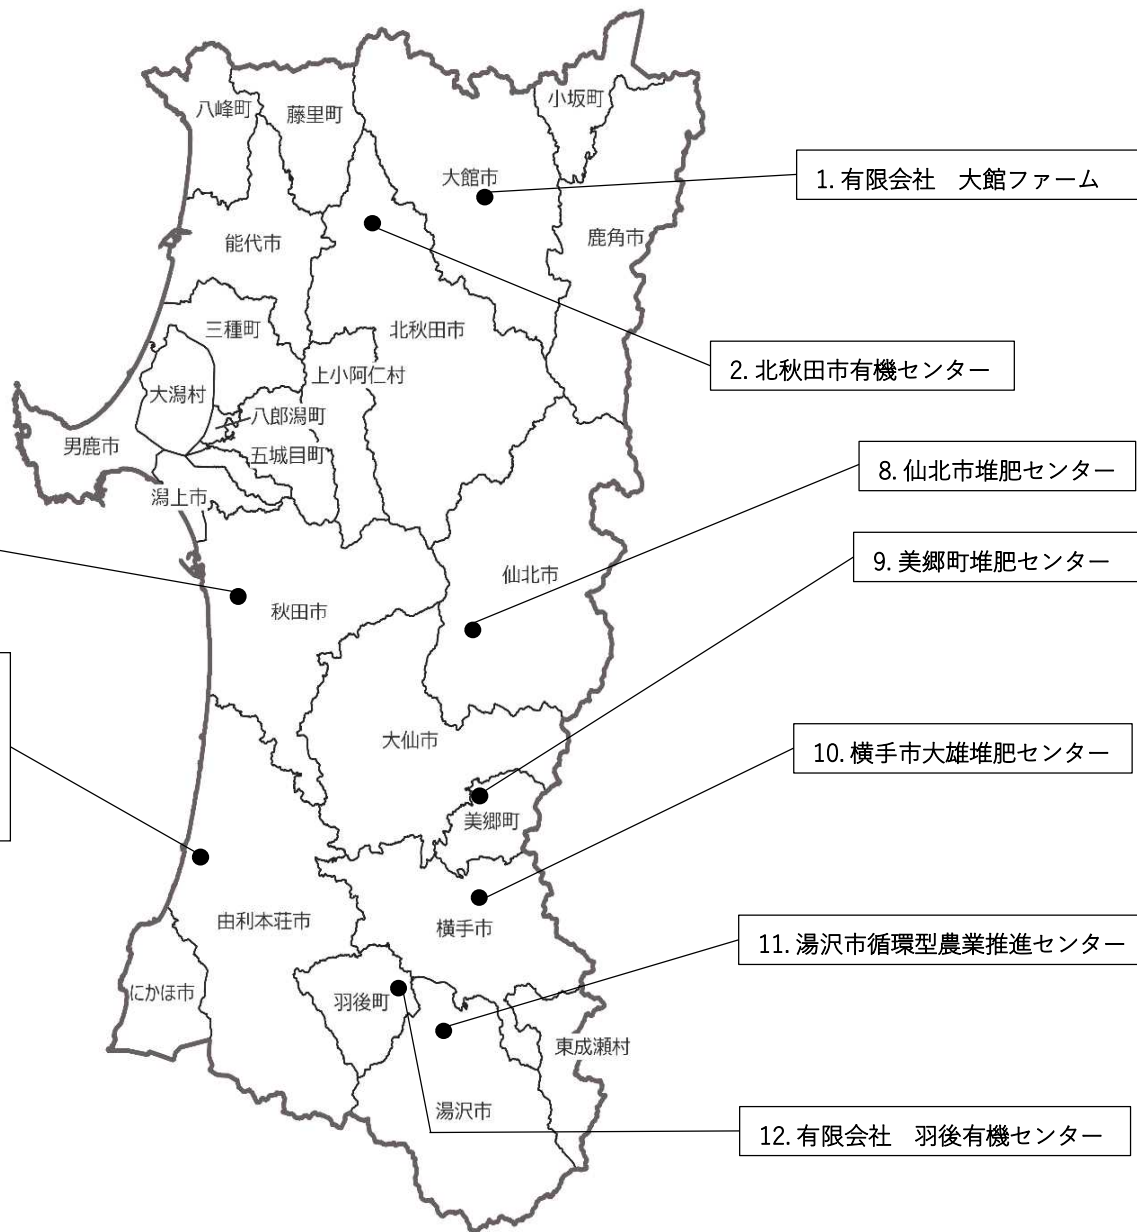

秋田県

3. 株式会社 河辺堆肥センター

4. ゆり高原ふれあい農場
5. 秋田しんせい農業協同組合 東由利堆肥センター
6. 矢島バイオセンター
7. 大内有機センター

1. 有限会社 大館ファーム

2. 北秋田市有機センター

8. 仙北市堆肥センター

9. 美郷町堆肥センター

10. 横手市大雄堆肥センター

11. 湯沢市循環型農業推進センター

12. 有限会社 羽後有機センター

秋田県 堆肥生産者一覧

番号	生産者名	市町村	連絡先 (TEL番号)	製品名	堆肥原料	配達の有無	ほ場散布の有無
北秋田地域	1 有限会社 大館ファーム	大館市	0186-59-4916	マイルドグリーン	鶏ふん[85%] ゼオライト[5%] 木炭[10%] (重量比)	有	無
	2 北秋田市有機センター	北秋田市	0186-78-9451	ゆうき	牛ふん[60%] もみがら[35%] ワラ類[5%] (容量比)	有 配達範囲 (北秋田市内、市外は相談)	有 申し込みにて 北秋田市内のみ
秋田地域	3 株式会社 河辺堆肥センター	秋田市	090-2270-6551 担当:代表取締役 瀧田 稔	やったる土	牛ふん[30%] 豚ふん[10%] 鶏ふん[50%] オガクズ[10%] (重量比)	有 配達範囲 (秋田市内、他要相談)	無
由利地域	4 ゆり高原ふれあい農場	由利本荘市	0184-27-4177 担当:(株)ゆりファーム	牛糞堆肥	牛ふん [59%] もみがら粉碎[25%] おが 粉[15%] 牧乾草[0.5%] 稲わら[0.4%] 残飼[0.1%] (容量比)	有 配達範囲 (一部地域のみ)	無
	5 秋田しんせい農業協同組合 東由利堆肥センター	由利本荘市	0184-22-2127 担当:JA秋田しんせい 中央部営農センター	やしお堆肥	牛ふん[50%] もみ殻[45%] ウッドシェーブ[5%](重量比)	有 配達範囲 : 由利本荘市、にかほ市	無
	6 矢島バイオセンター	由利本荘市	0184-55-4956 担当:由利本荘市 矢島総合支所	スターやしまバイオ	牛糞[50%] 粃殻[30%] 藁[10%] 牧草残餌[10%] (容量比)	有 配達範囲: 由利本荘市内	無
	7 大内有機センター	由利本荘市	0184-65-2216 担当:由利本荘市大内総合支所	大内ゆうきパワー	牛糞[50%] 粃殻[50%] (容量比)	有 配達範囲: 基本的に大内地域	無
仙北地域	8 仙北市堆肥センター	仙北市	0187-49-7251 担当:仙北市農業振興課 0187-43-2206	仙北の底力	牛ふん[40%]、豚ふん[10%]、粃殻[50%]、 おがくず[少量]	有 配達範囲: 市内(市外は要相談)	有
	9 美郷町堆肥センター	美郷町	0187-85-2121 担当:(株)美郷の大地 照井	あんしん堆肥 美郷の大地	牛糞[80.0%] 戻し堆肥[5.0%] 粃殻[15.0%] (重量比)	有 配達範囲 (大仙市・仙北市・美郷町)	有
平鹿地域	10 横手市大雄堆肥センター	横手市	0182-32-2112 担当:横手市農林部農業振興課 小棚木照薫	ニュー・スーパーコン	牛ふん[40.0%] 豚ふん[47.1%] 鶏ふん[2.0%] もみがら[3.8%] 生ゴミ[7.1%] (重量比)	有 配達範囲: 横手市及び近辺	無
雄勝地域	11 湯沢市循環型農業推進センター	湯沢市	0183-79-2607	湯沢エコたい肥 (特殊肥料)	牛ふん[-%] 豚ふん[-%] もみ殻、おが屑	有	応相談
	12 有限会社羽後有機センター	羽後町	0183-62-1156	羽後ユーキ	牛ふん[35%] 豚ふん[30%] 戻し堆肥[20%] もみがら[10%] し尿汚泥[5%] (容量比)	有 配達範囲: 湯沢雄勝管内とその周辺	有(堆肥散布機貸し出し: 法人のみ)