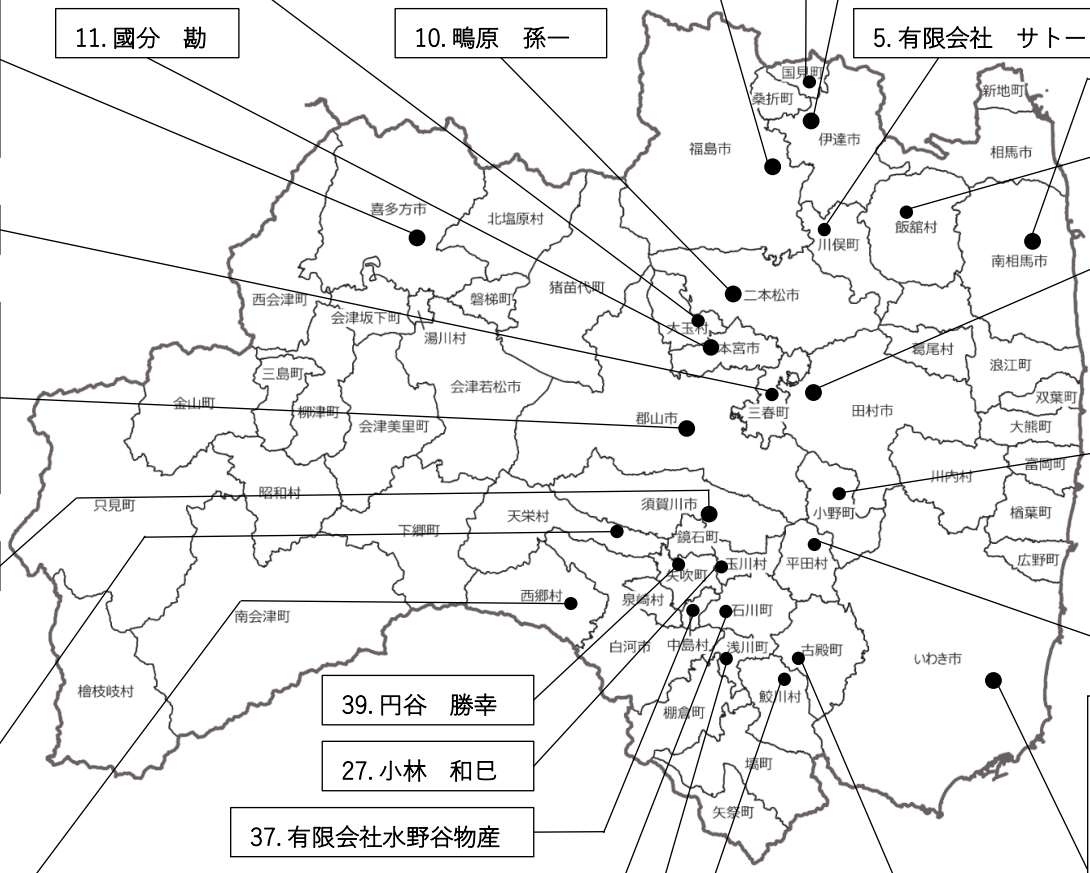

福島県

12. 有限会社 八巻牧場
13. 有限会社 佐藤養鶏場

1. ミネロファーム
2. 株式会社 伸ちゃん牧場
3. 株式会社 フェリスラテ
4. 安斎 洋志

9. 有限会社 中山養鶏場
6. 株式会社 アグリテクノ
7. 菅野 伸一
8. 大槻 良夫

45. 小倉 敏孝
46. 佐藤 邦明
47. 佐藤 高志
48. 有限会社 太陽商事
49. 山田 雅彦
50. 荒川 浩良
51. 柚原 友加津

41. 齋藤 栄信
42. 中川 幸谷
43. 株式会社湯浅ファーム
44. 株式会社五十嵐ファーム

11. 國分 勤

10. 嶋原 孫一

5. 有限会社 サトーファーム

52. 株式会社 フェリスラテ育成分場

18. 株式会社 フリーデン都路牧場
23. 有限会社 ヨシダアグリファーム

19. 有限会社 チコウ
  テンコー・トレーニングセンター
20. 先崎畜産
21. 先崎 義雄
22. 株式会社 伸ちゃん牧場

31. 有限会社 平田農場

53. ピクアジュネティクス
  株式会社 遠野農場
54. 有限会社 いわきファーム
55. 有限会社 オオガキ
56. 有限会社 カントリーライフ二十一
57. 農事組合法人 いわき吉田牧場
58. 株式会社 伸ちゃん牧場
59. 株式会社 みずの

24. 有限会社ろーずびーふ

14. 有限会社武田ファーム
15. 本田 勉
16. 有限会社上野牧場
17. 田母神 俊夫

25. 株式会社和洋福島牧場

33. 柴田 一男
34. 石塚 繁男
35. 池田 一雄
36. 株式会社 塩田ファーム

39. 円谷 勝幸

27. 小林 和巳

37. 有限会社水野谷物産

26. ヤナセ堆肥場

32. 有限会社酒井養鶏場

38. 雪割牧場有限会社

40. 鮫川村豊かな土づくりセンター ゆうきの郷土

28. 株式会社 青柳畜産
29. 岡部 新一郎
30. 株式会社 水野農場