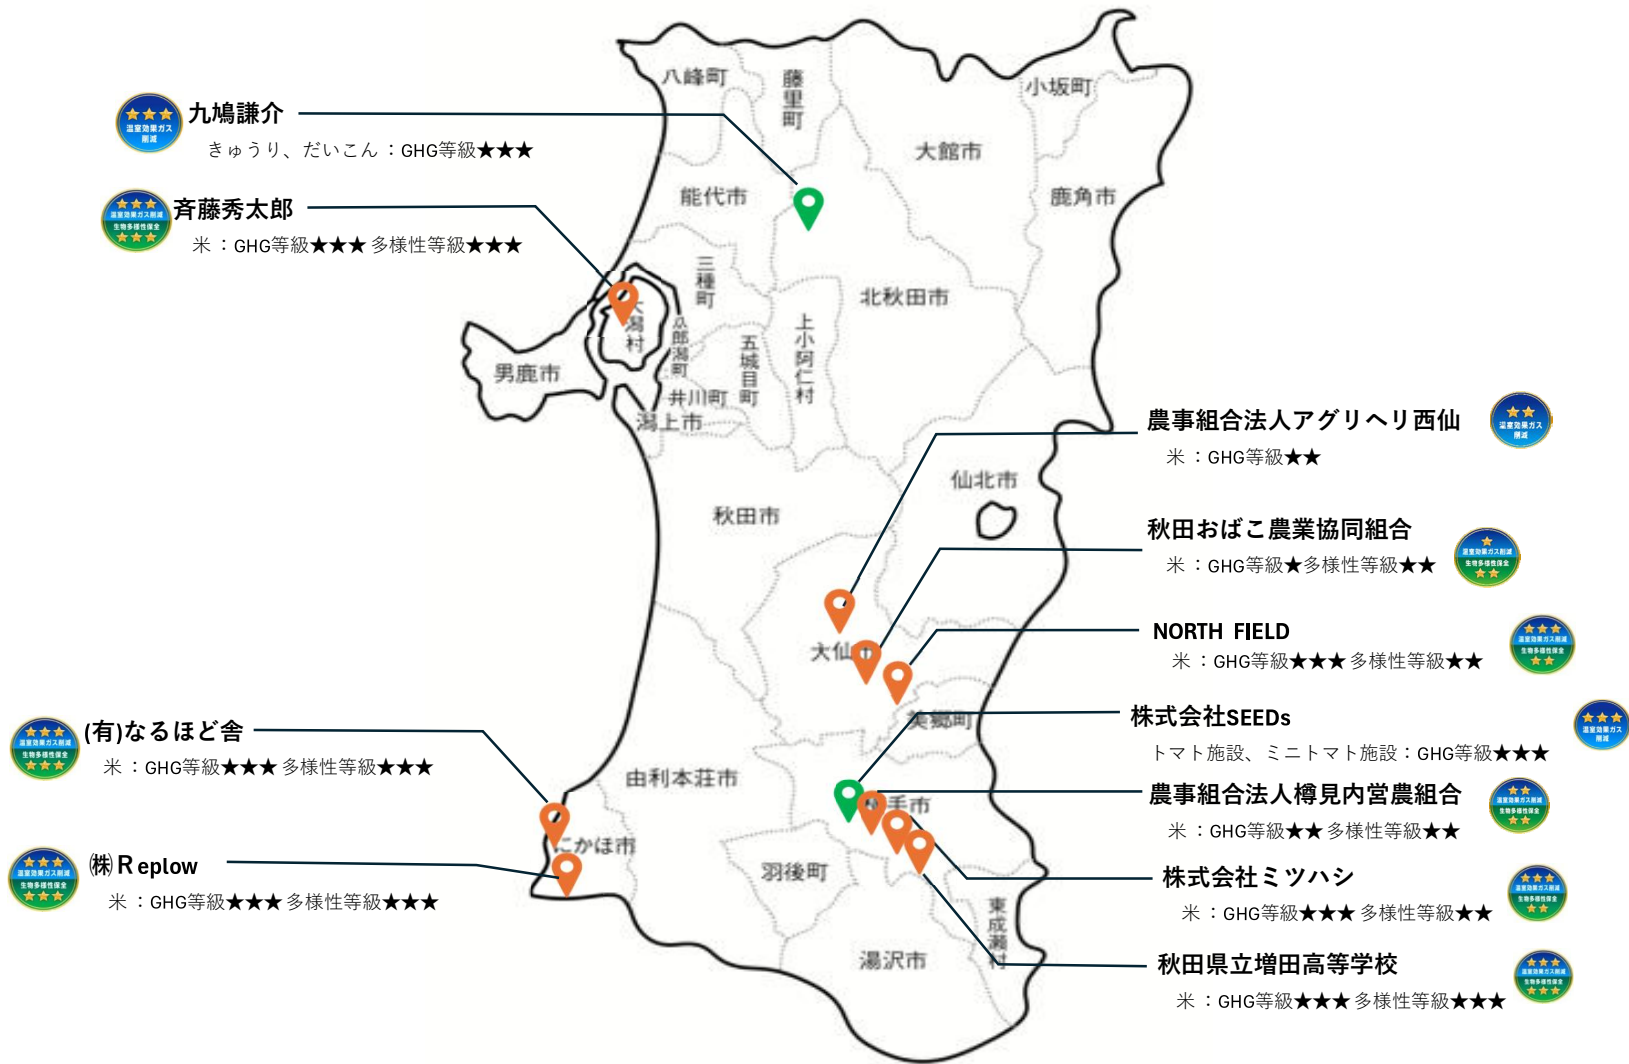

# 秋田県における「みえるらべる」の取組マップ

※令和8年3月末時点で掲載を希望した登録事業者のみ