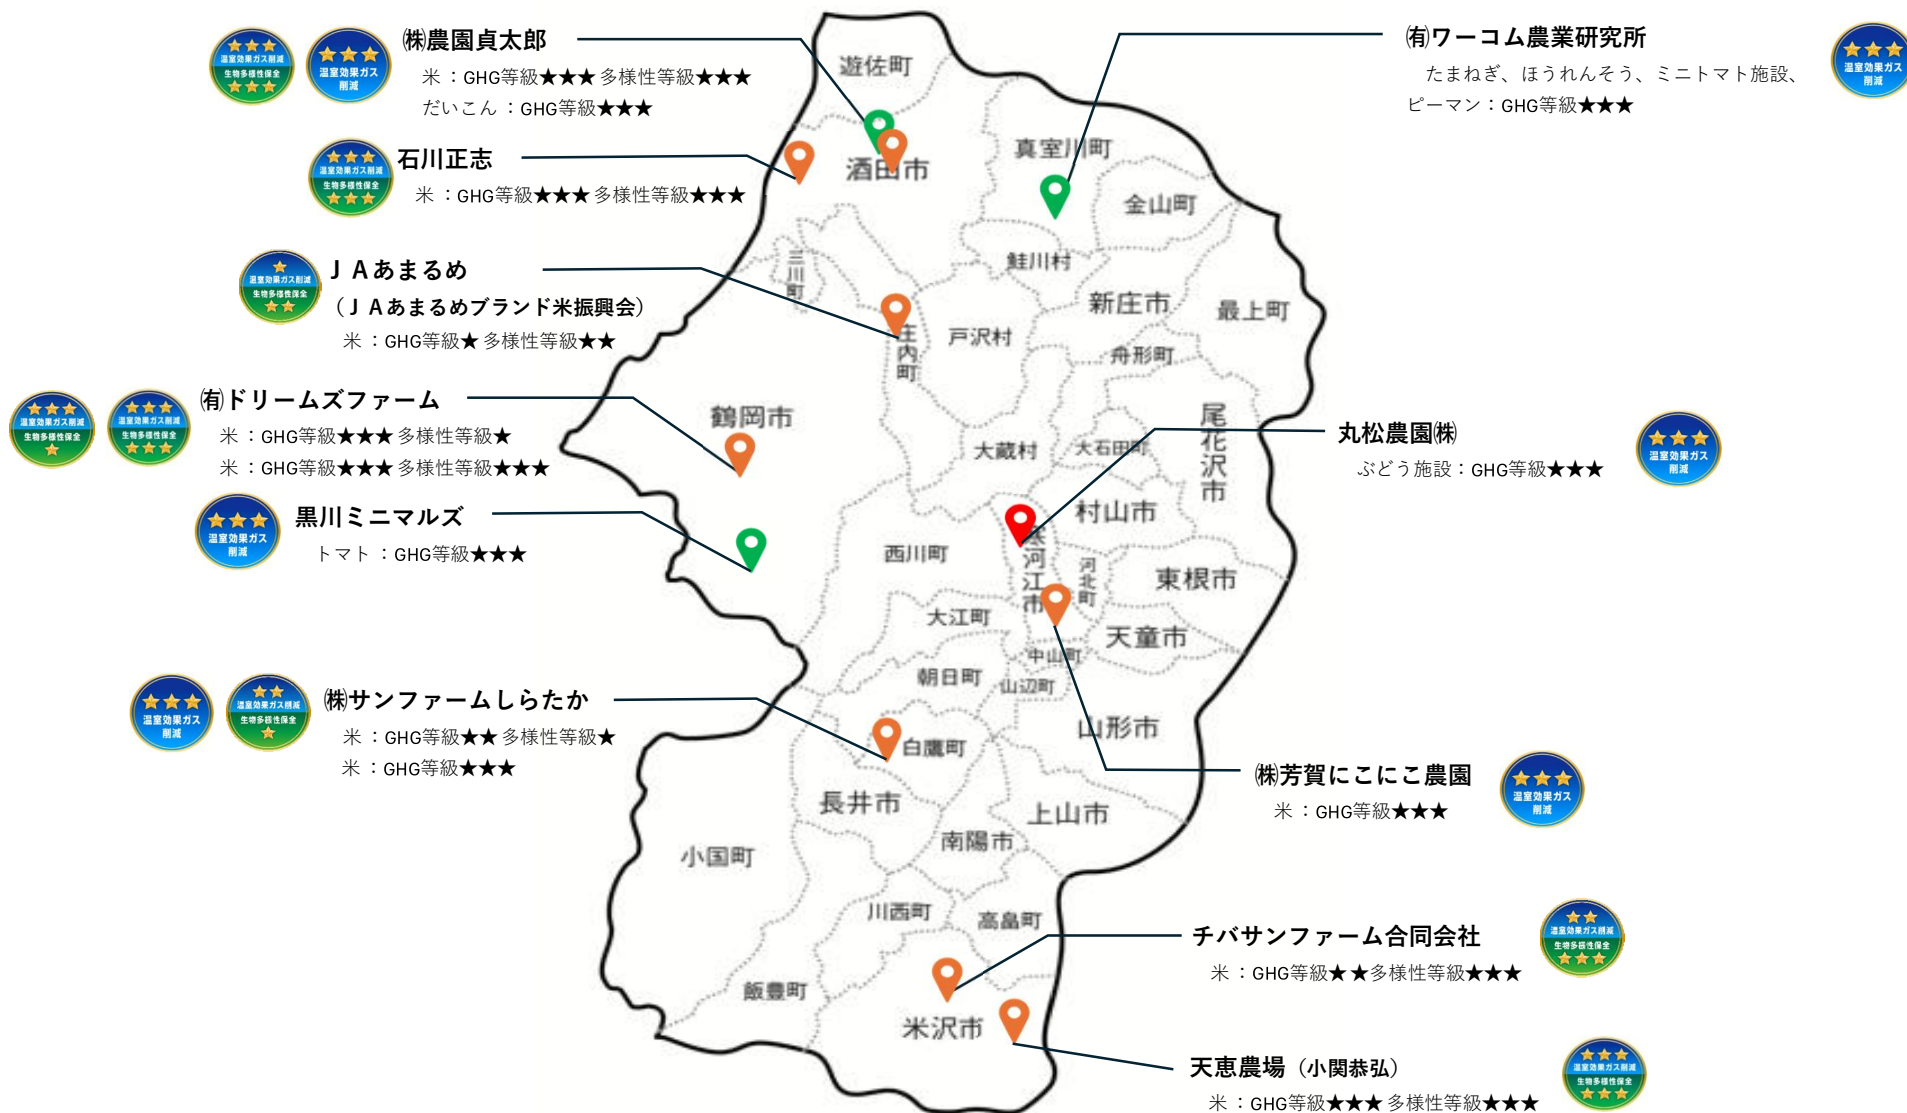

山形県における「みえるらべる」の取組マップ

※令和8年3月末時点で掲載を希望した登録事業者のみ