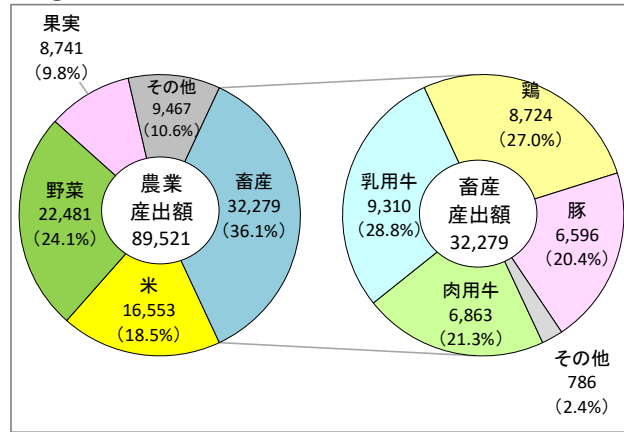

令和2年農業産出額の内訳(億円)

① 全国

② 東北

③ 東北管内各県