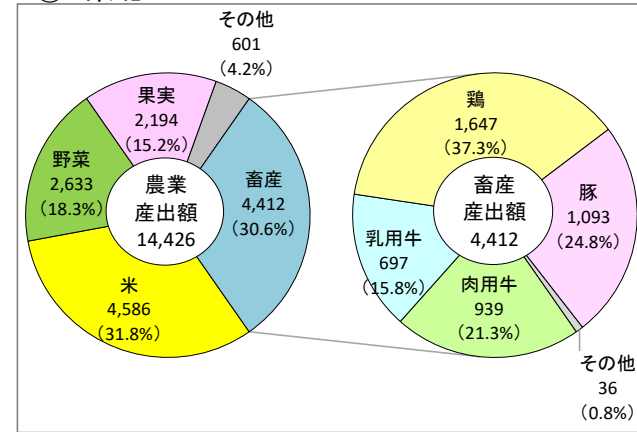

令和2年農業産出額の内訳(億円)

① 全国

② 東北

③ 東北管内各県