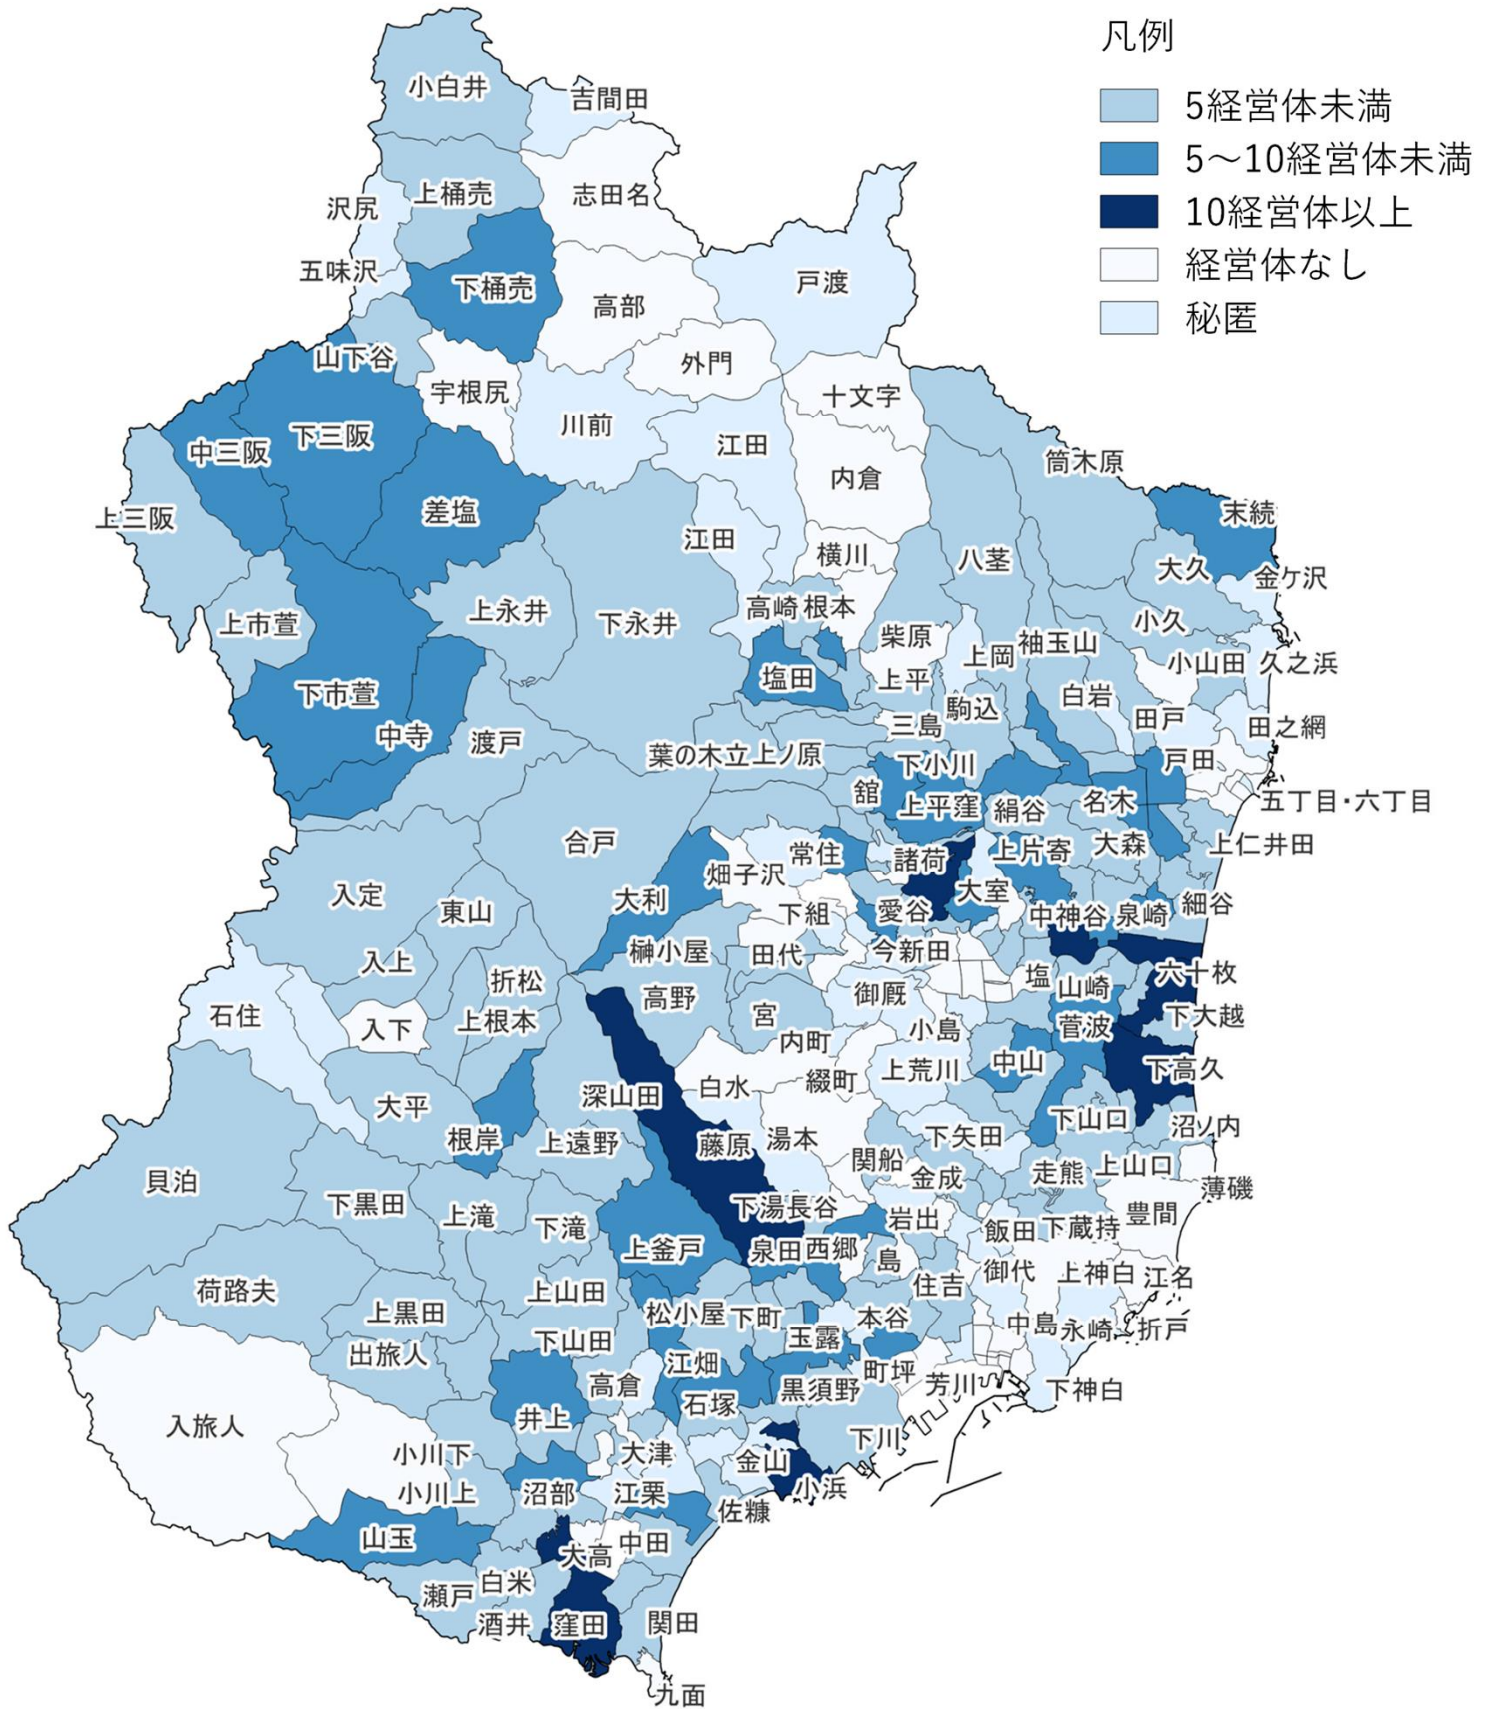

青色申告を行っている 農業経営体数（いわき市）

東北農政局
福島県拠点

出典：地域の農業を見て・知って・活かすDB（2020年農林業センサス）

注1）農林業センサス結果は、当該農業経営体が所在する場所で集計した属人調査結果である。

2）また、同調査は、農業経営体から報告された自計申告結果であり、調査方法は、調査対象である農業経営体自身が、「青色申告の実施有無（実施している場合は、「正規の簿記」「簡易簿記」「現金主義」の中から1つを選択）」及び青色申告実施継続年数を回答する方式により実施されたものであり、現地確認等を行ったものではありません。