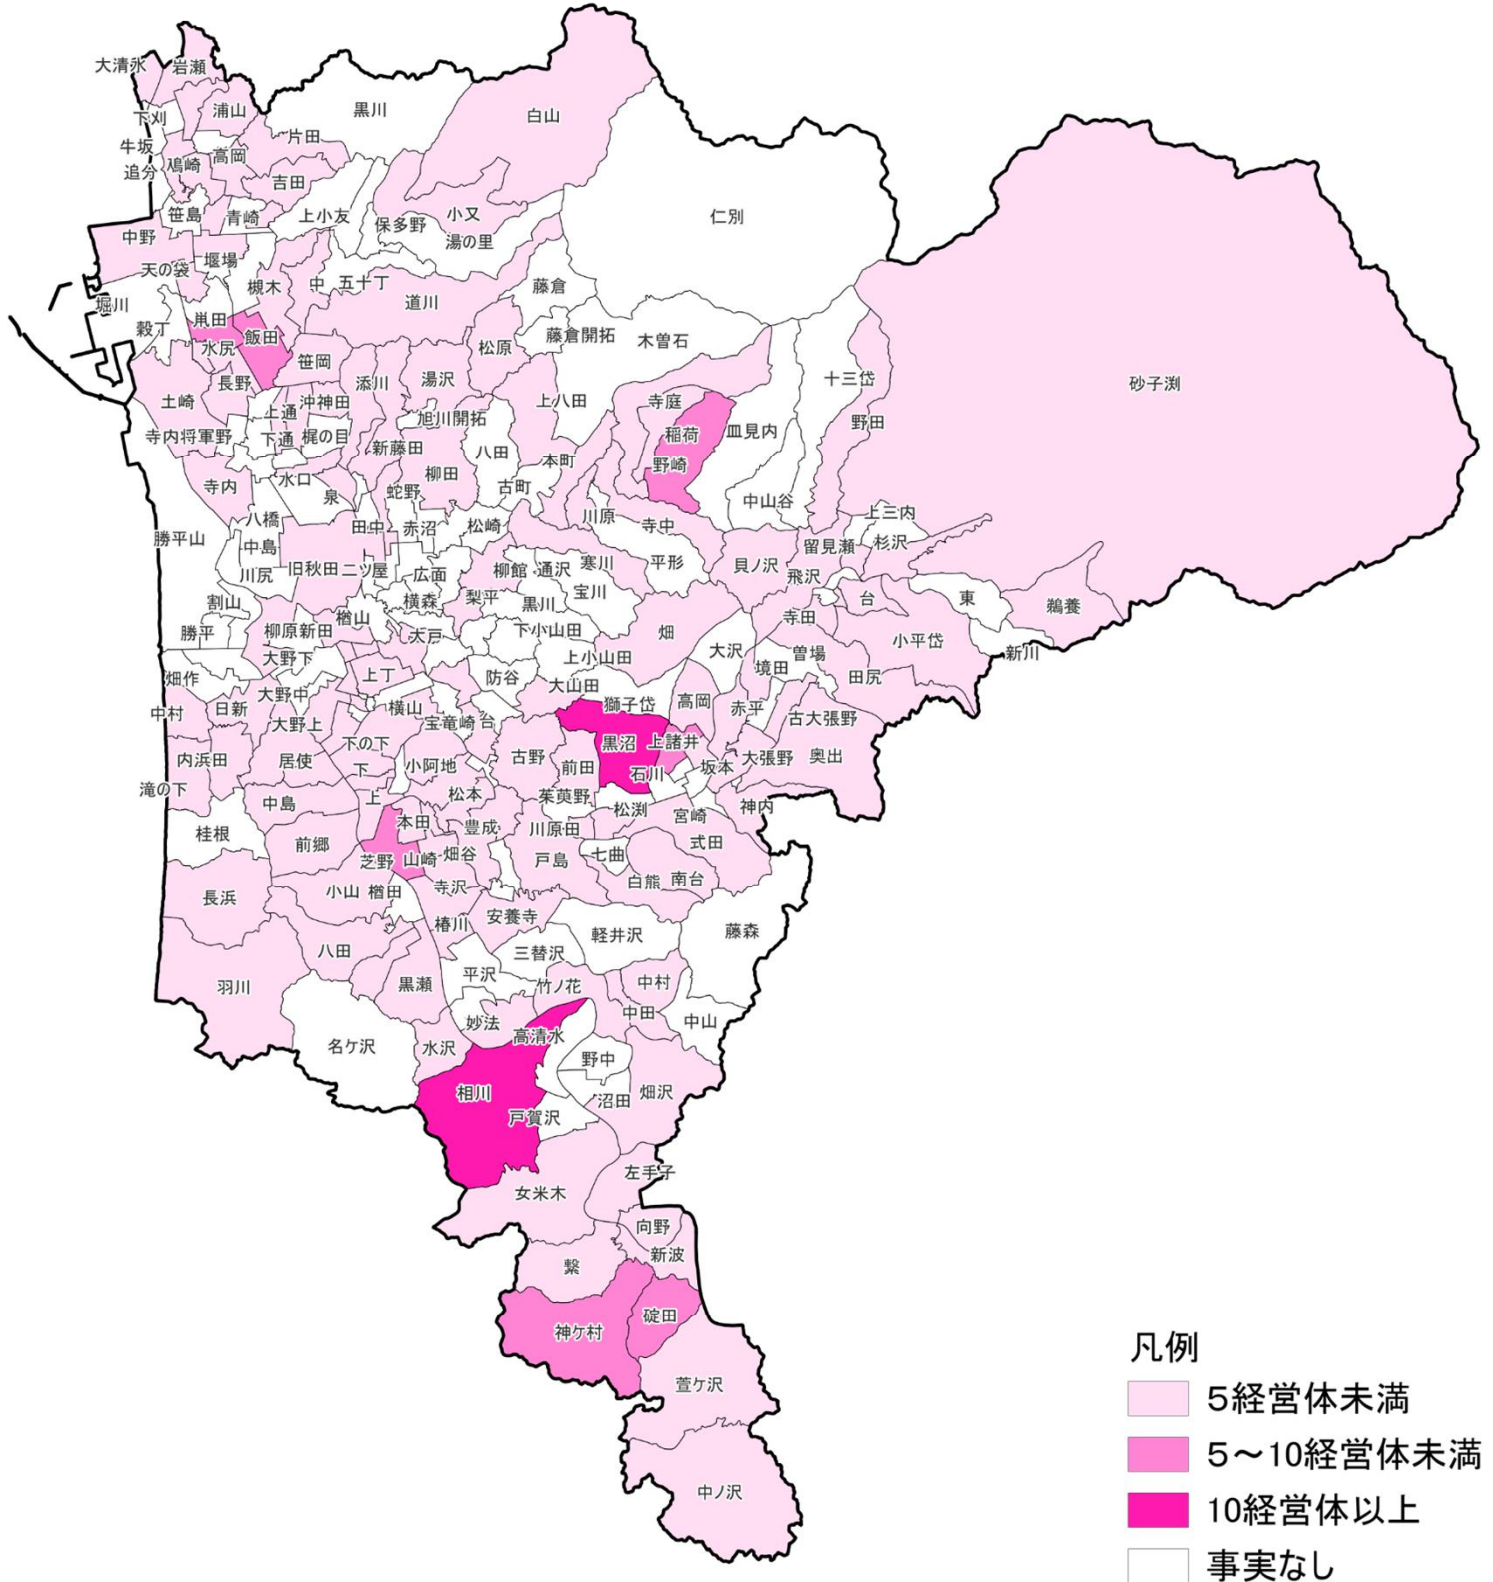

# データを活用して農業経営を行っている

## 農業経営体数（秋田市）

東北農政局  
秋田県拠点

出典：地域の農業を見て・知って・活かすDB（2020年農林業センサス）

注1）農林業センサス結果は、当該農業経営体が所在する場所で集計した属人調査結果である。

2）また、農業経営体から報告された自計申告結果であり、調査方法は、調査対象である農業経営体自身が、「データを取得して活用」、「データを取得・記録して活用」、「データを取得・分析して活用」、「データを活用した農業を行っていない」の4つの選択肢の中からいずれか1つを回答する方式により実施されたものであり、現地確認等を行ったものではありません。