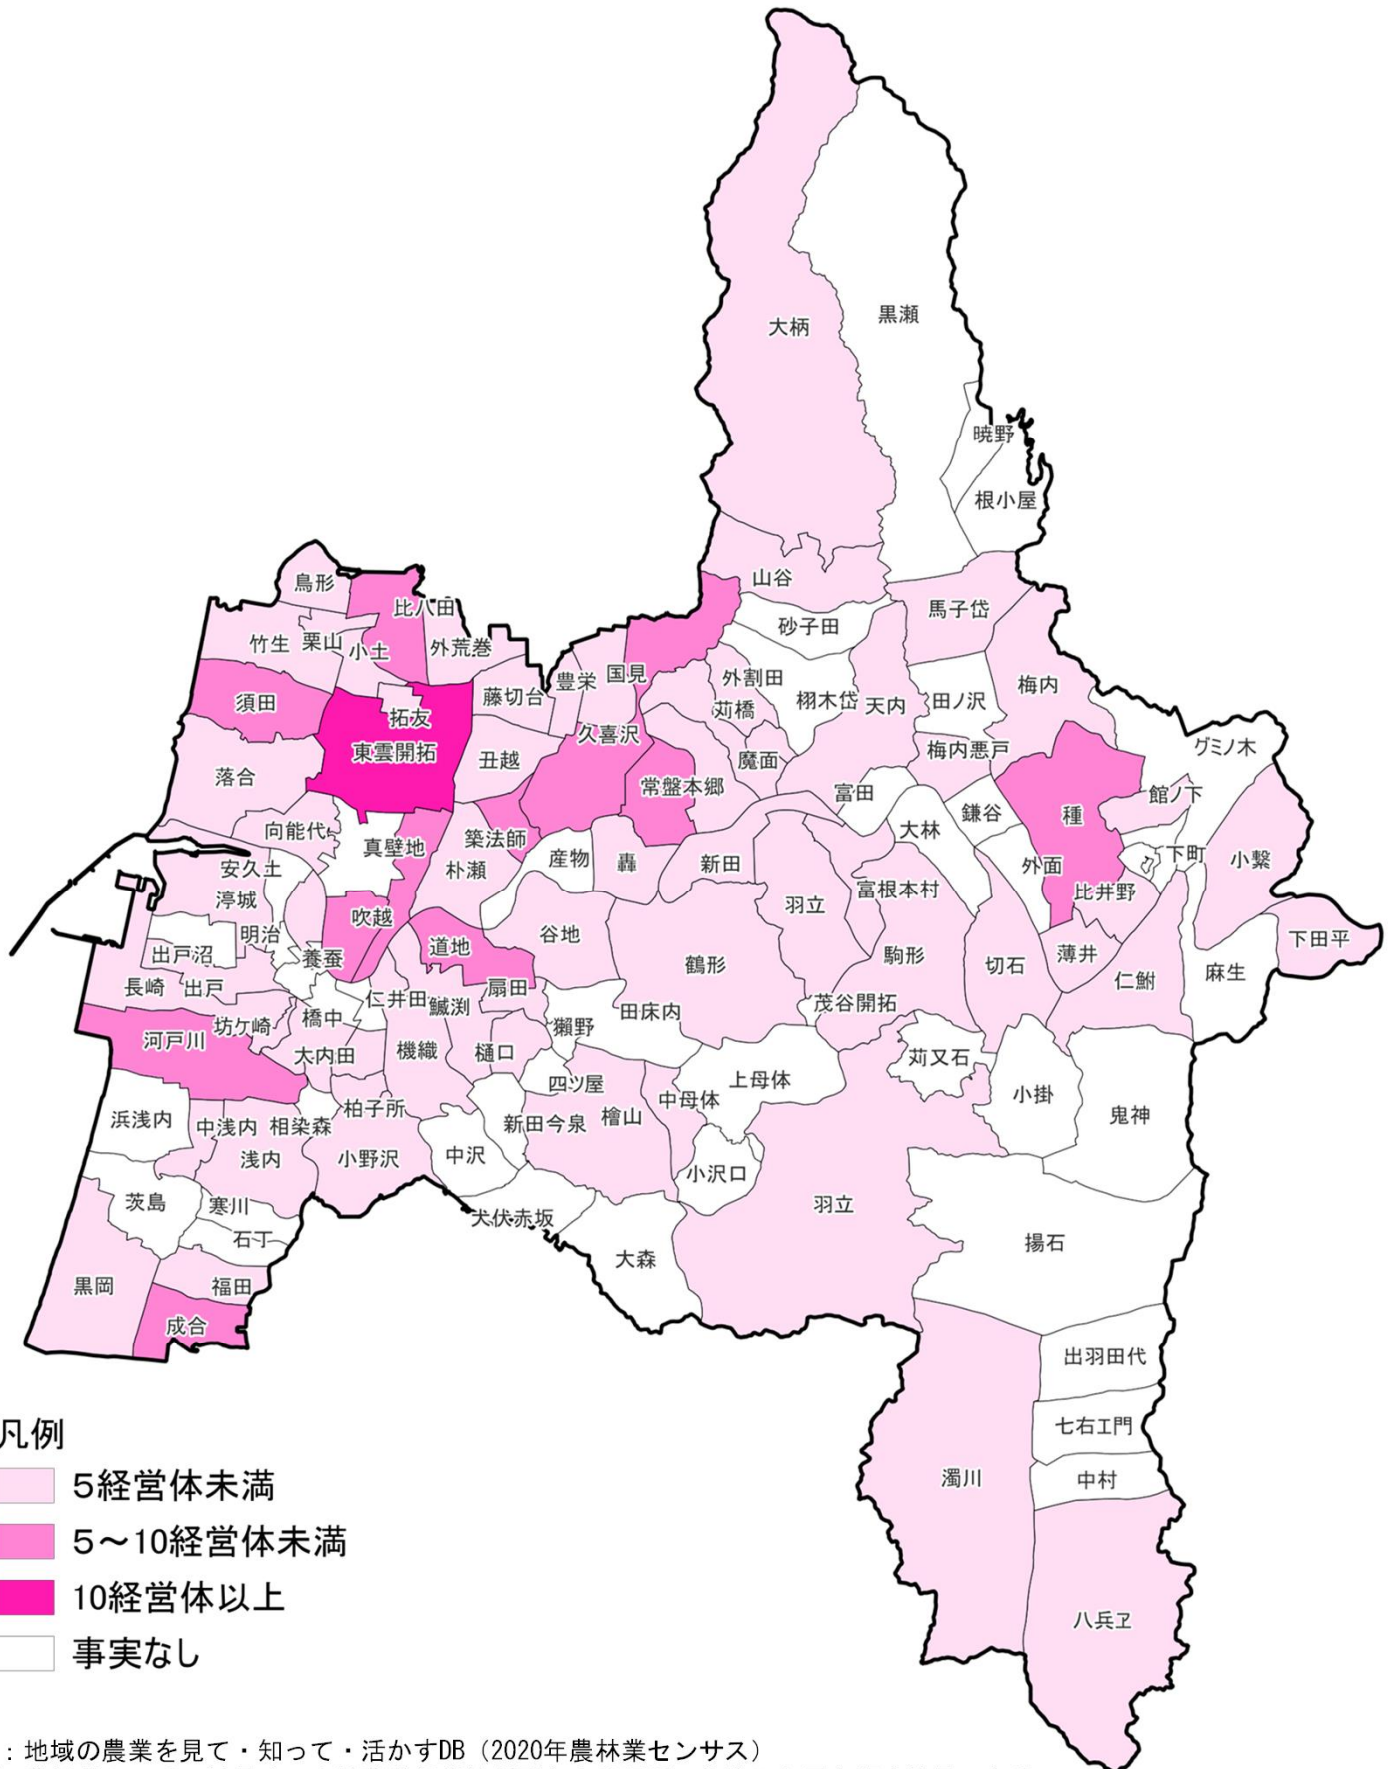

データを活用して農業経営を行っている

農業経営体数（能代市）

東北農政局
秋田県拠点

出典：地域の農業を見て・知って・活かすDB（2020年農林業センサス）

注1）農林業センサス結果は、当該農業経営体が所在する場所で集計した属人調査結果である。

2）また、農業経営体から報告された自計申告結果であり、調査方法は、調査対象である農業経営体自身が、「データを取得して活用」、「データを取得・記録して活用」、「データを取得・分析して活用」、「データを活用した農業を行っていない」の4つの選択肢の中からいずれか1つを回答する方式により実施されたものであり、現地確認等を行ったものではありません。