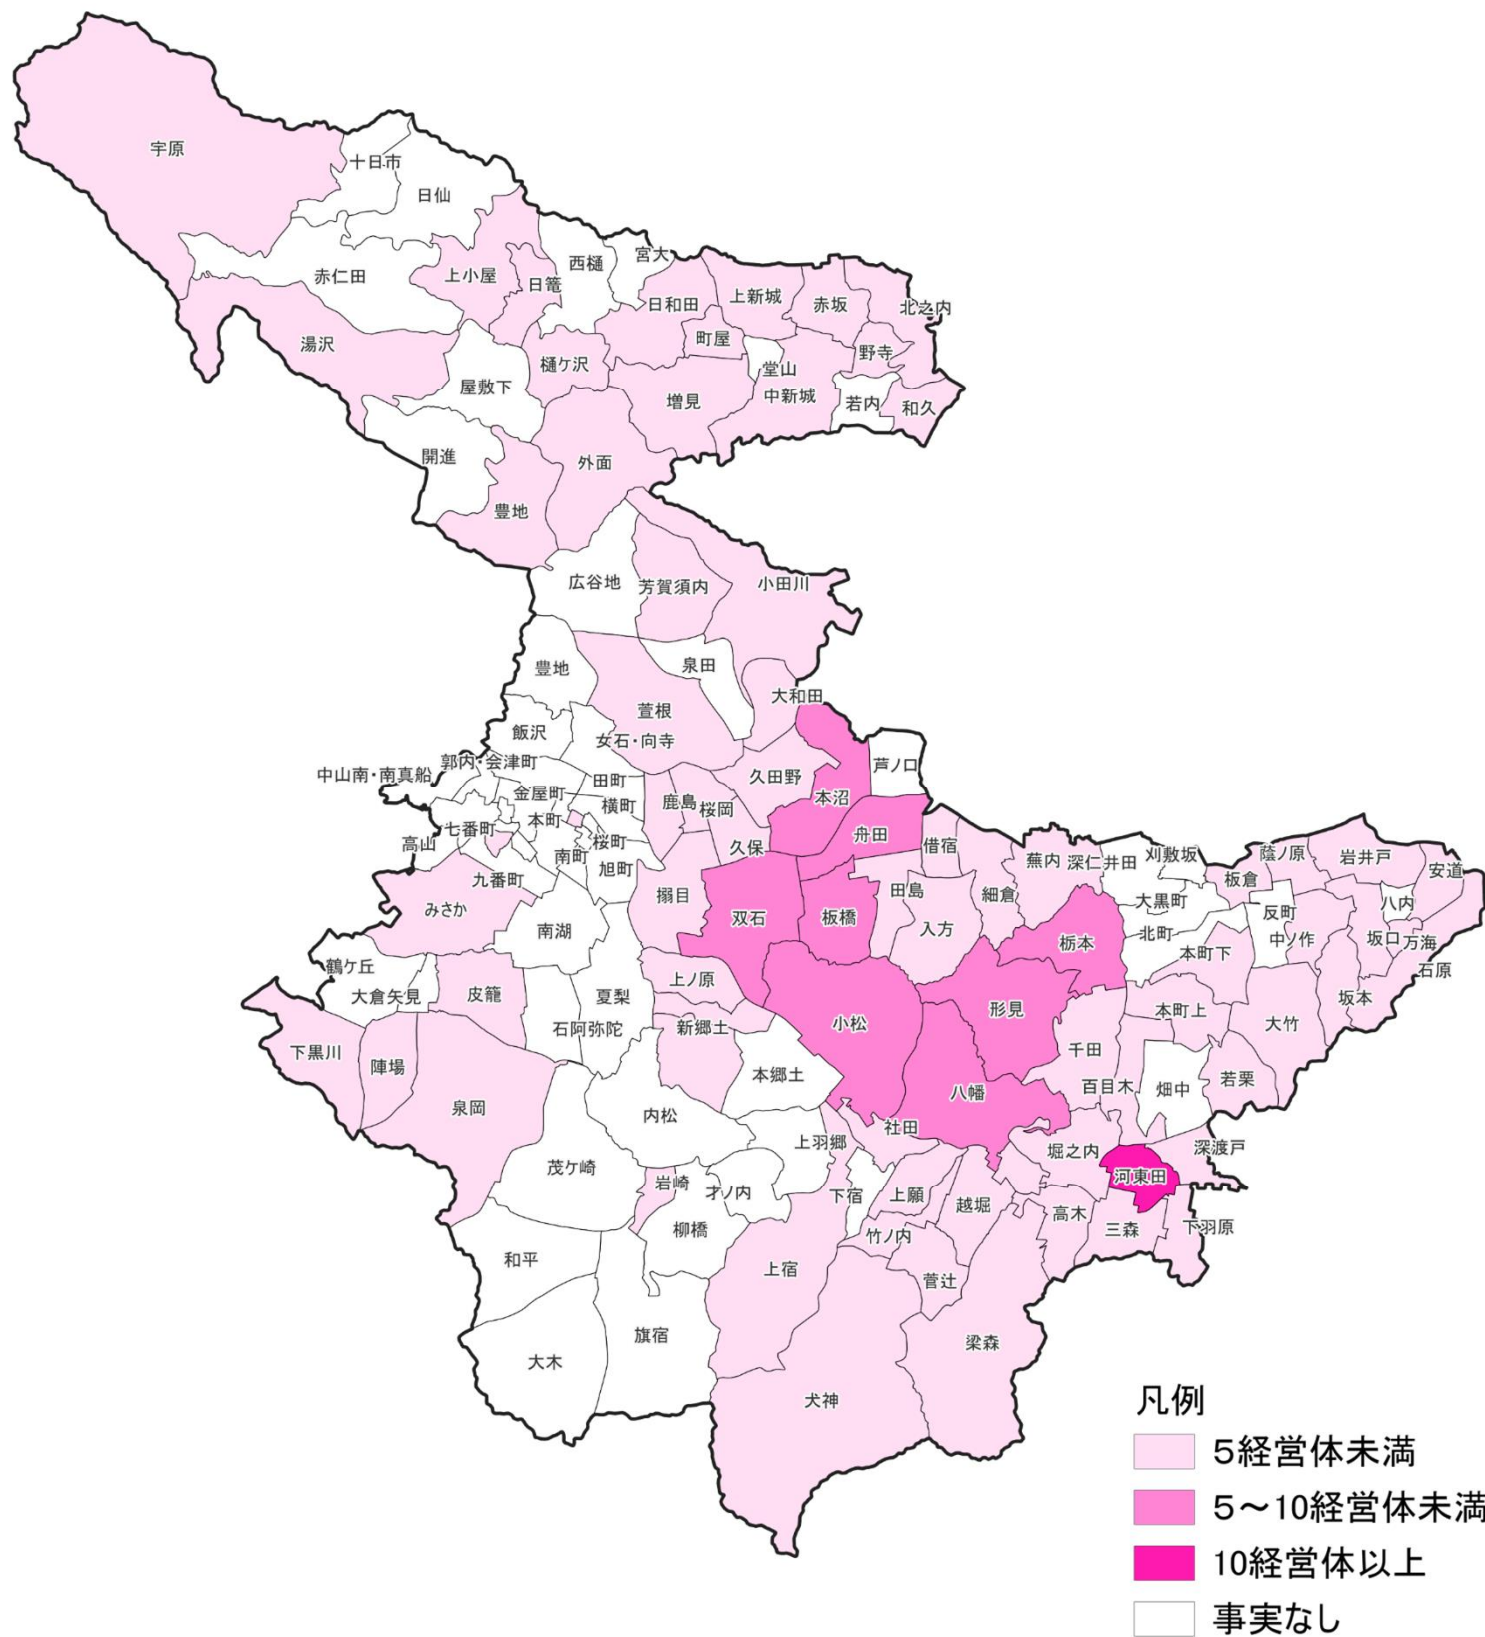

データを活用して農業経営を行っている

農業経営体数（白河市）

東北農政局
福島県拠点

出典：地域の農業を見て・知って・活かすDB（2020年農林業センサス）

注1）農林業センサス結果は、当該農業経営体が所在する場所で集計した属人調査結果である。

2）また、農業経営体から報告された自計申告結果であり、調査方法は、調査対象である農業経営体自身が、「データを取得して活用」、「データを取得・記録して活用」、「データを取得・分析して活用」、「データを活用した農業を行っていない」の4つの選択肢の中からいずれか1つを回答する方式により実施されたものであり、現地確認等を行ったものではありません。