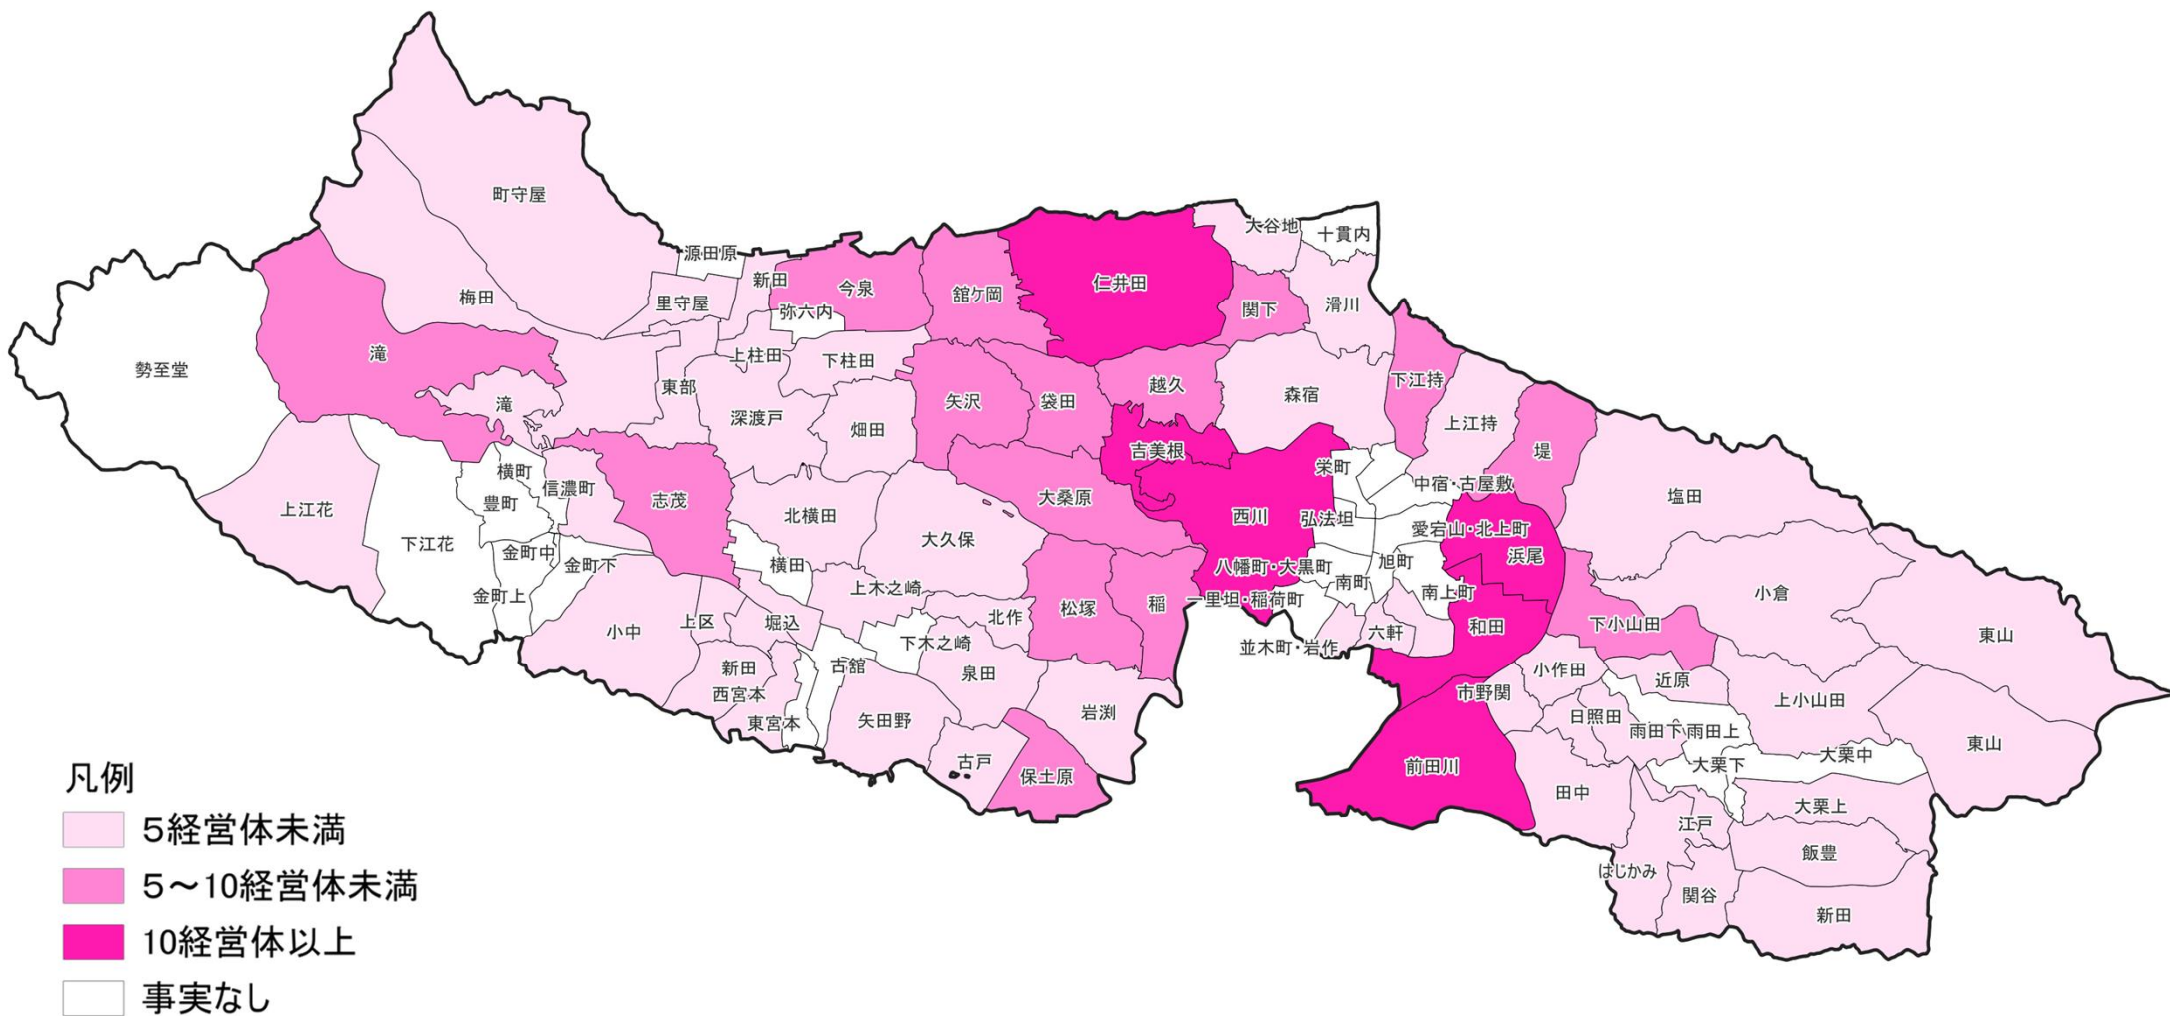

# データを活用して農業経営を行っている農業経営体数（須賀川市）

東北農政局  
福島県拠点

出典：地域の農業を見て・知って・活かすDB（2020年農林業センサス）

注1）農林業センサス結果は、当該農業経営体が所在する場所で集計した属人調査結果である。

2）また、農業経営体から報告された自計申告結果であり、調査方法は、調査対象である農業経営体自身が、「データを取得して活用」、「データを取得・記録して活用」、「データを取得・分析して活用」、「データを活用した農業を行っていない」の4つの選択肢の中からいずれか1つを回答する方式により実施されたものであり、現地確認等を行ったものではありません。