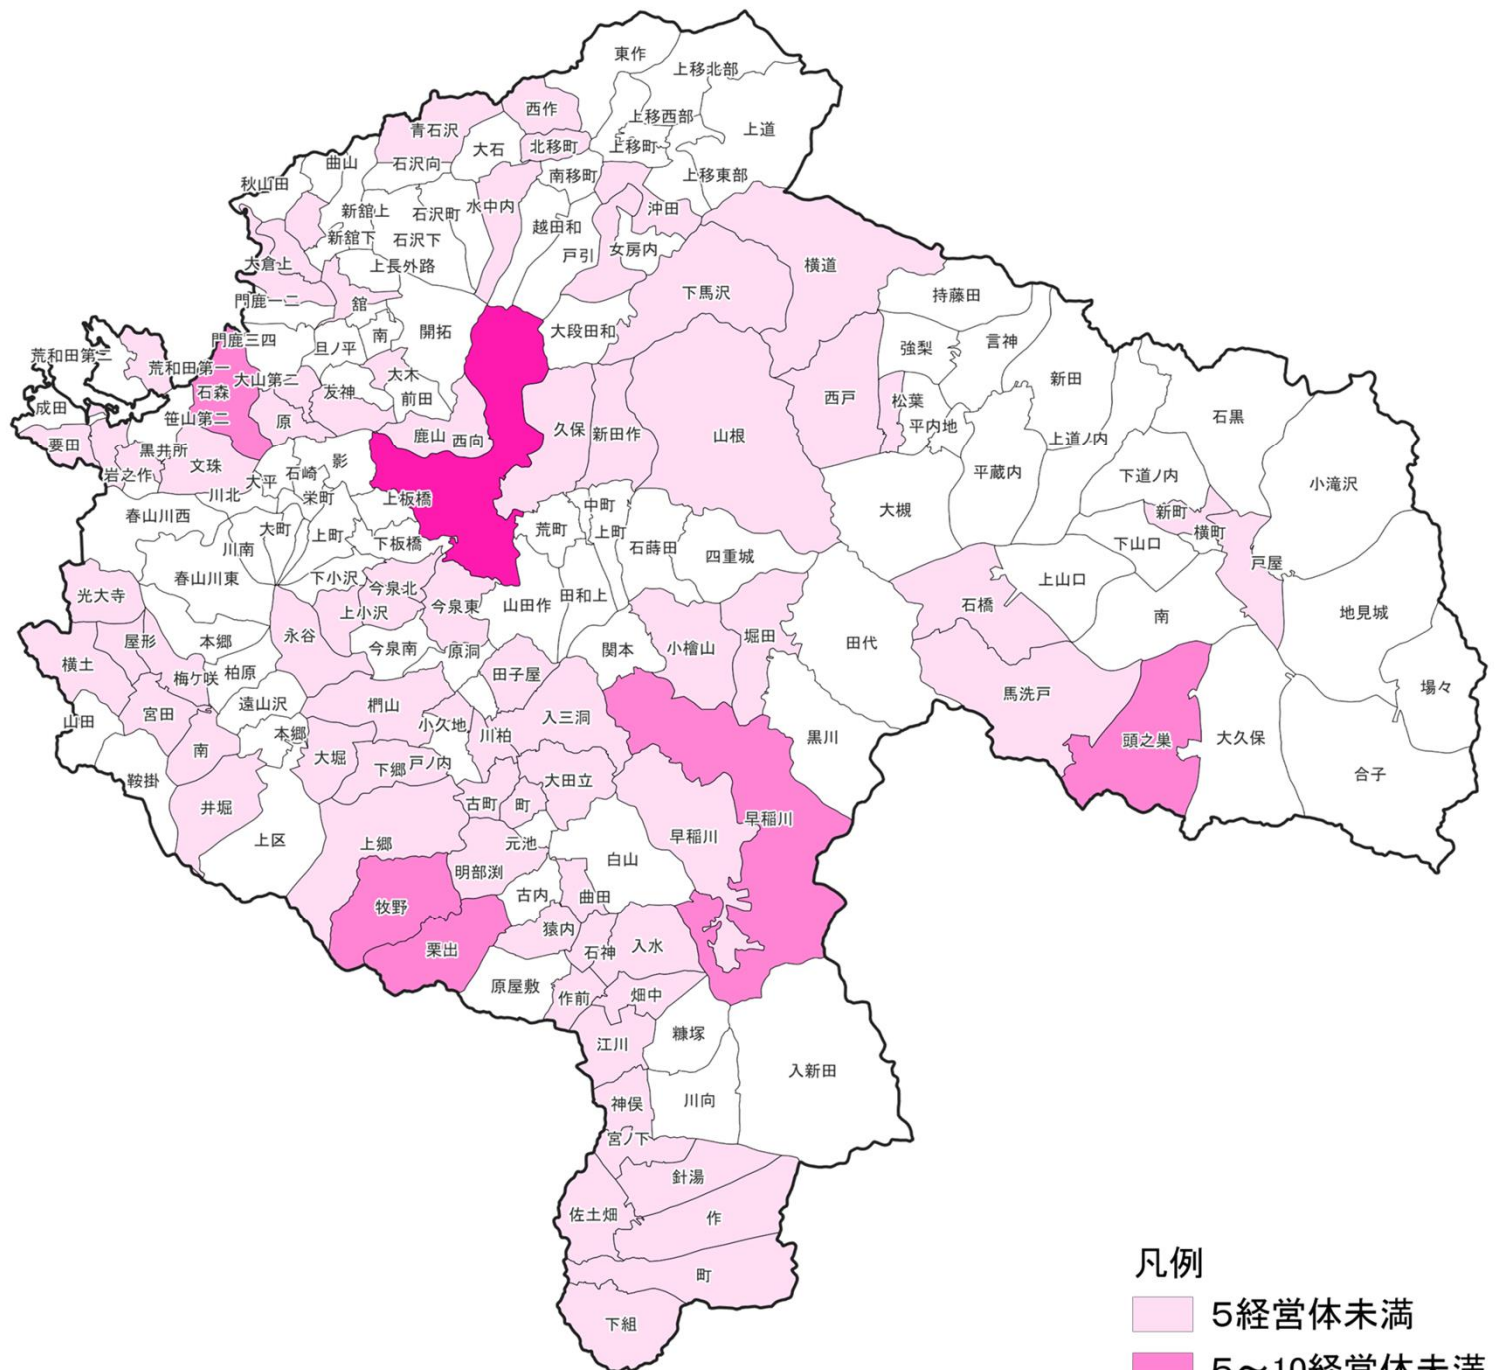

データを活用して農業経営を行っている

農業経営体数（田村市）

東北農政局
福島県拠点

出典：地域の農業を見て・知って・活かすDB（2020年農林業センサス）

注1）農林業センサス結果は、当該農業経営体が所在する場所で集計した属人調査結果である。

2）また、農業経営体から報告された自計申告結果であり、調査方法は、調査対象である農業経営体自身が、「データを取得して活用」、「データを取得・記録して活用」、「データを取得・分析して活用」、「データを活用した農業を行っていない」の4つの選択肢の中からいずれか1つを回答する方式により実施されたものであり、現地確認等を行ったものではありません。