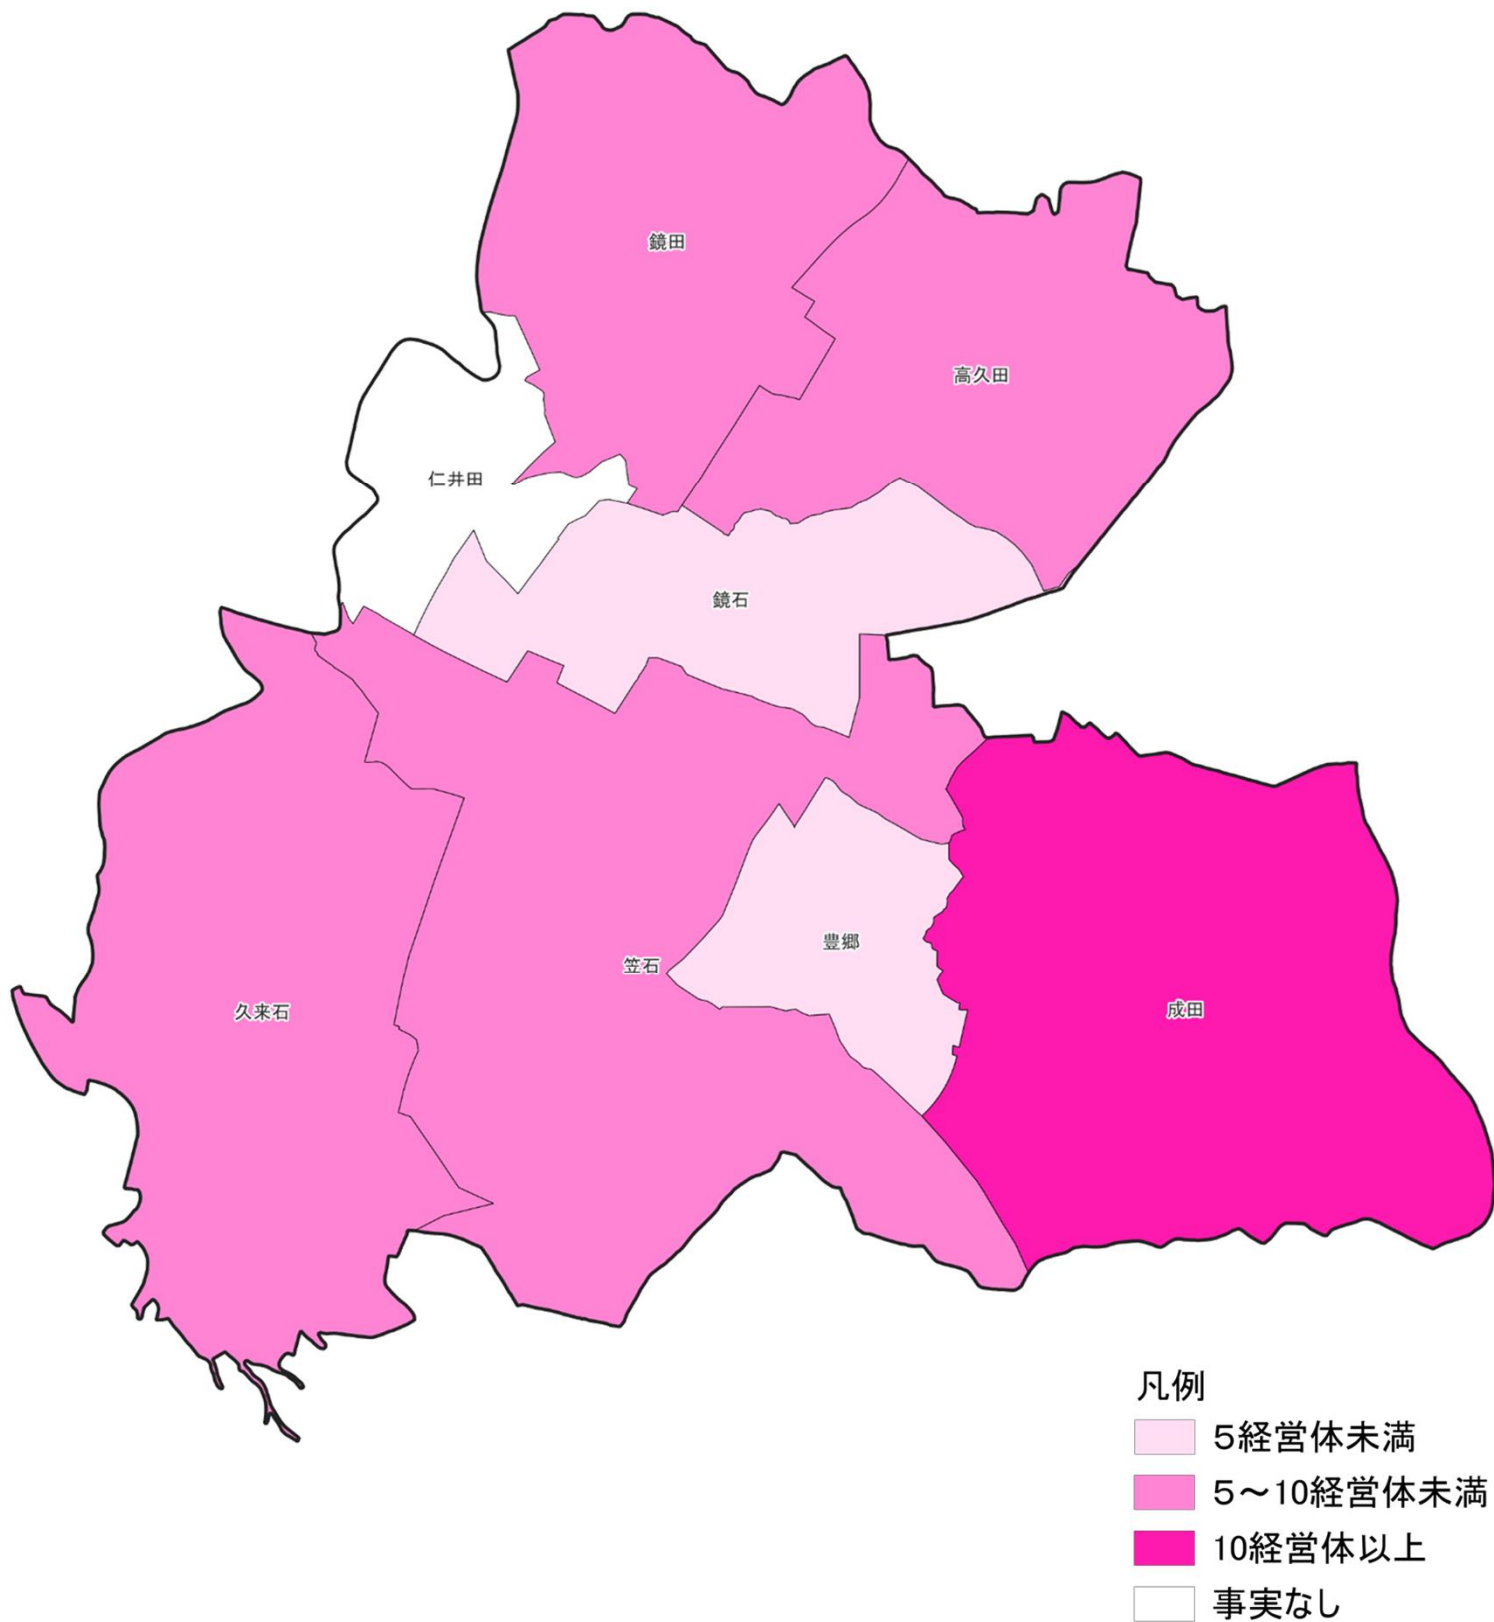

データを活用して農業経営を行っている

農業経営体数（鏡石町）

東北農政局
福島県拠点

出典：地域の農業を見て・知って・活かすDB（2020年農林業センサス）

注1）農林業センサス結果は、当該農業経営体が所在する場所で集計した属人調査結果である。

2）また、農業経営体から報告された自計申告結果であり、調査方法は、調査対象である農業経営体自身が、「データを取得して活用」、「データを取得・記録して活用」、「データを取得・分析して活用」、「データを活用した農業を行っていない」の4つの選択肢の中からいずれか1つを回答する方式により実施されたものであり、現地確認等を行ったものではありません。