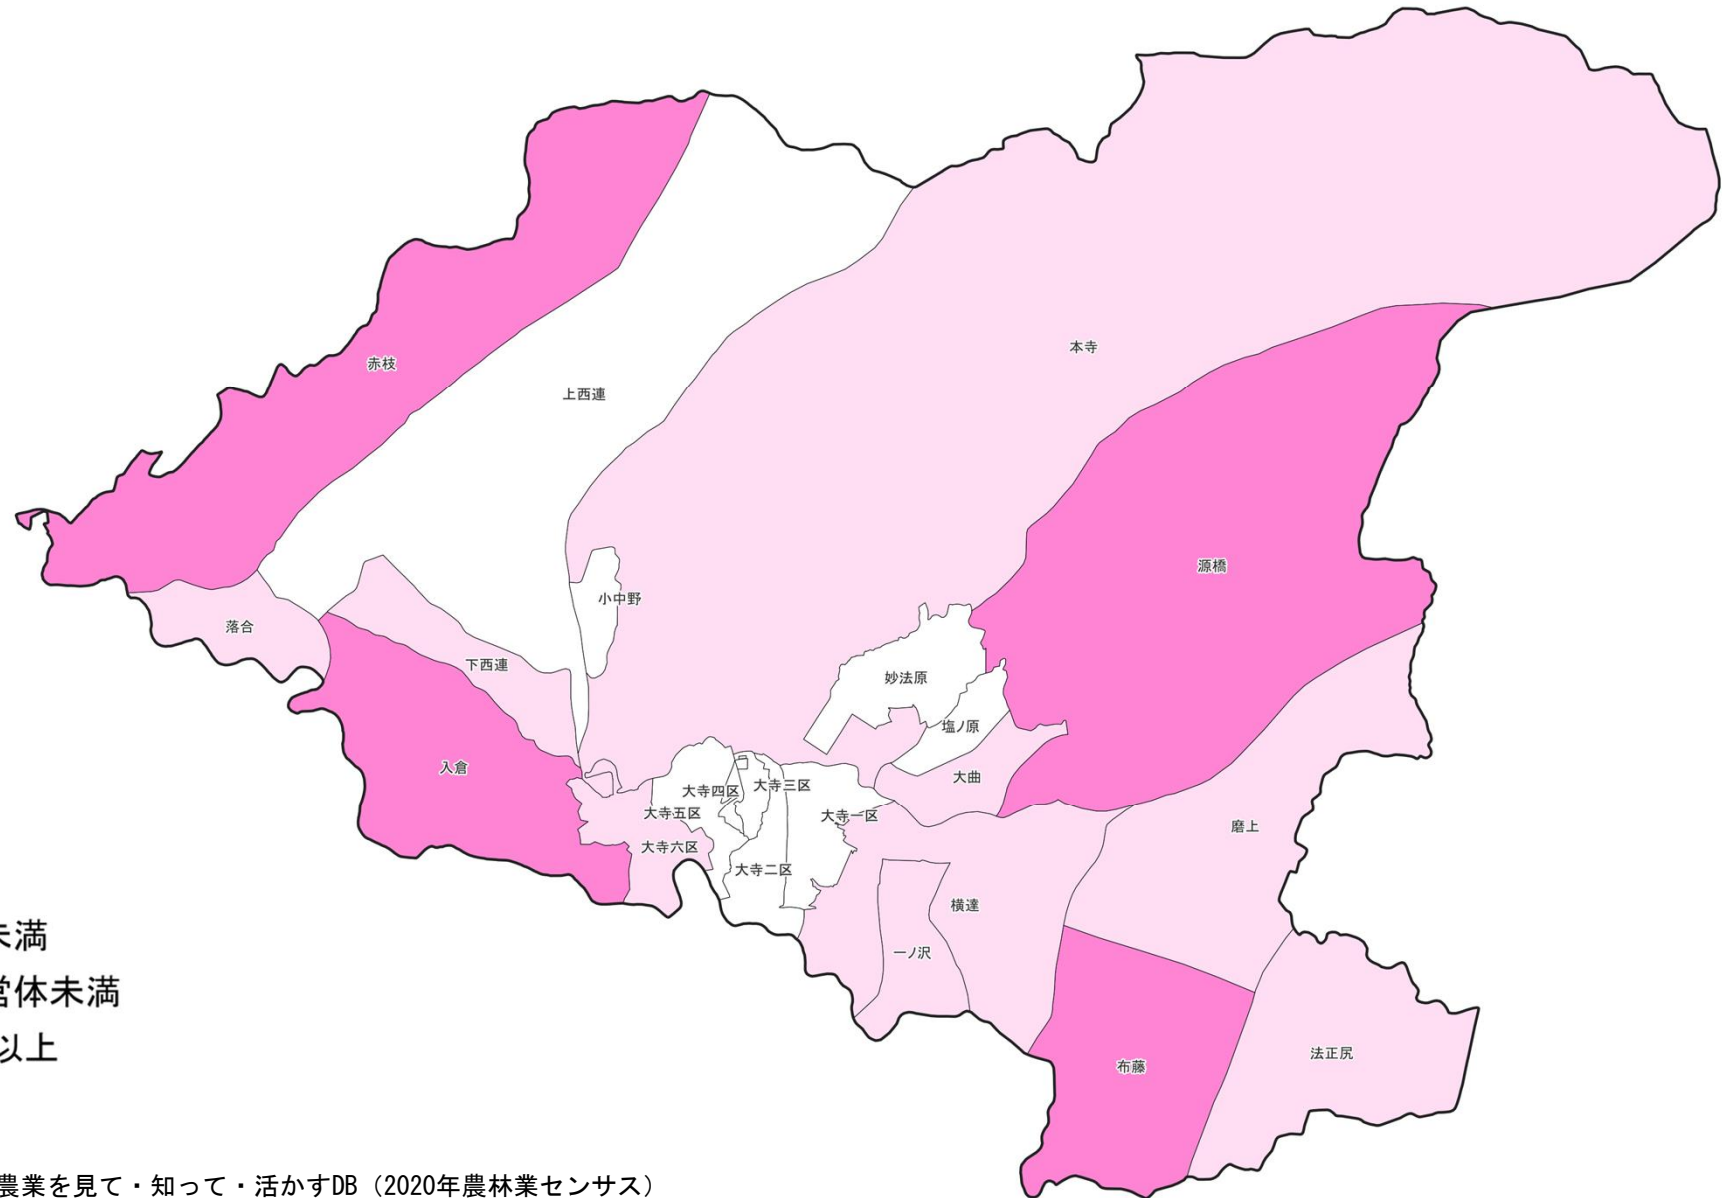

データを活用して農業経営を行っている農業経営体数（磐梯町）

東北農政局
福島県拠点

凡例

- 5経営体未満
- 5~10経営体未満
- 10経営体以上
- 事実なし

出典：地域の農業を見て・知って・活かすDB（2020年農林業センサス）

注1）農林業センサス結果は、当該農業経営体が所在する場所で集計した属人調査結果である。

2）また、農業経営体から報告された自計申告結果であり、調査方法は、調査対象である農業経営体自身が、「データを取得して活用」、「データを取得・記録して活用」、「データを取得・分析して活用」、「データを活用した農業を行っていない」の4つの選択肢の中からいずれか1つを回答する方式により実施されたものであり、現地確認等を行ったものではありません。