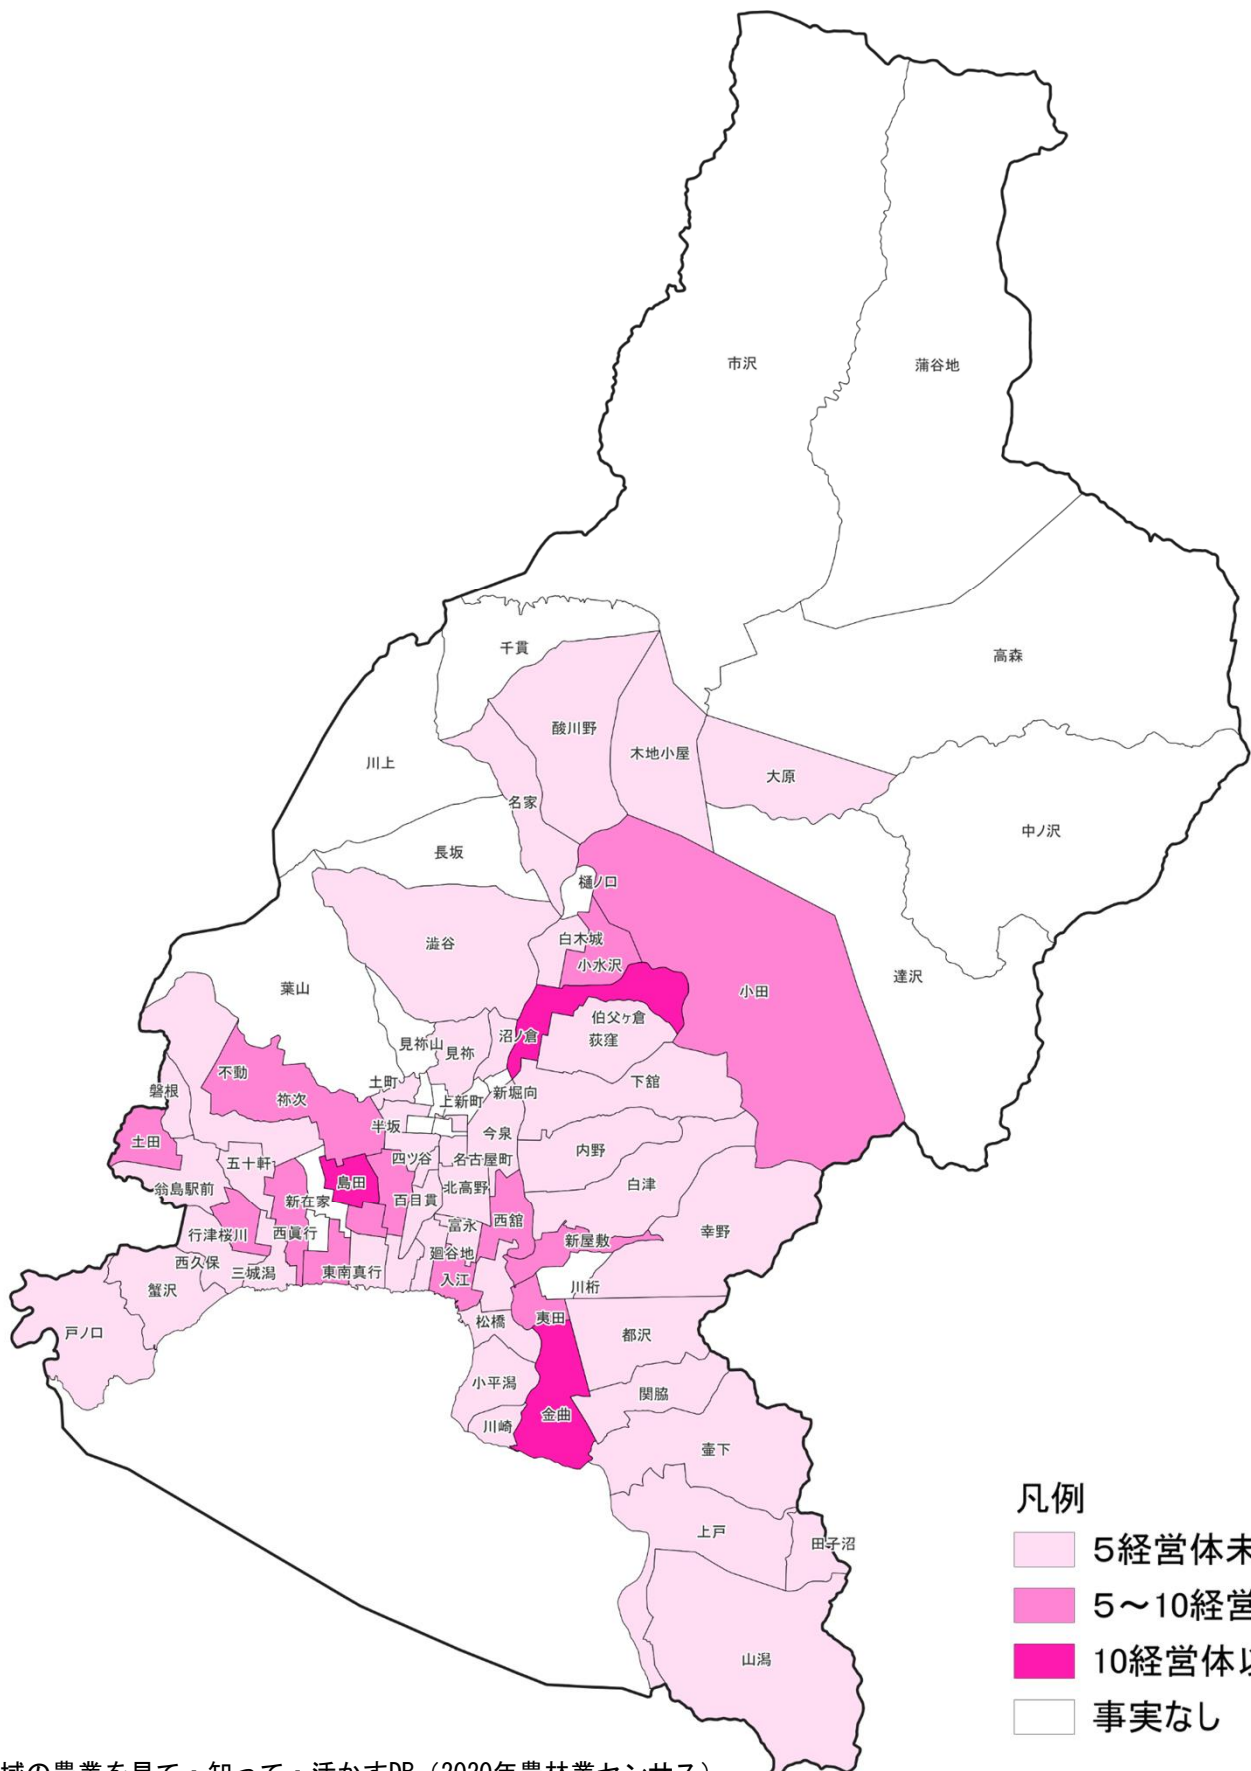

データを活用して農業経営を行っている

農業経営体数（猪苗代町）

東北農政局
福島県拠点

出典：地域の農業を見て・知って・活かすDB（2020年農林業センサス）

注1）農林業センサス結果は、当該農業経営体が所在する場所で集計した属人調査結果である。

2）また、農業経営体から報告された自計申告結果であり、調査方法は、調査対象である農業経営体自身が、「データを取得して活用」、「データを取得・記録して活用」、「データを取得・分析して活用」、「データを活用した農業を行っていない」の4つの選択肢の中からいずれか1つを回答する方式により実施されたものであり、現地確認等を行ったものではありません。