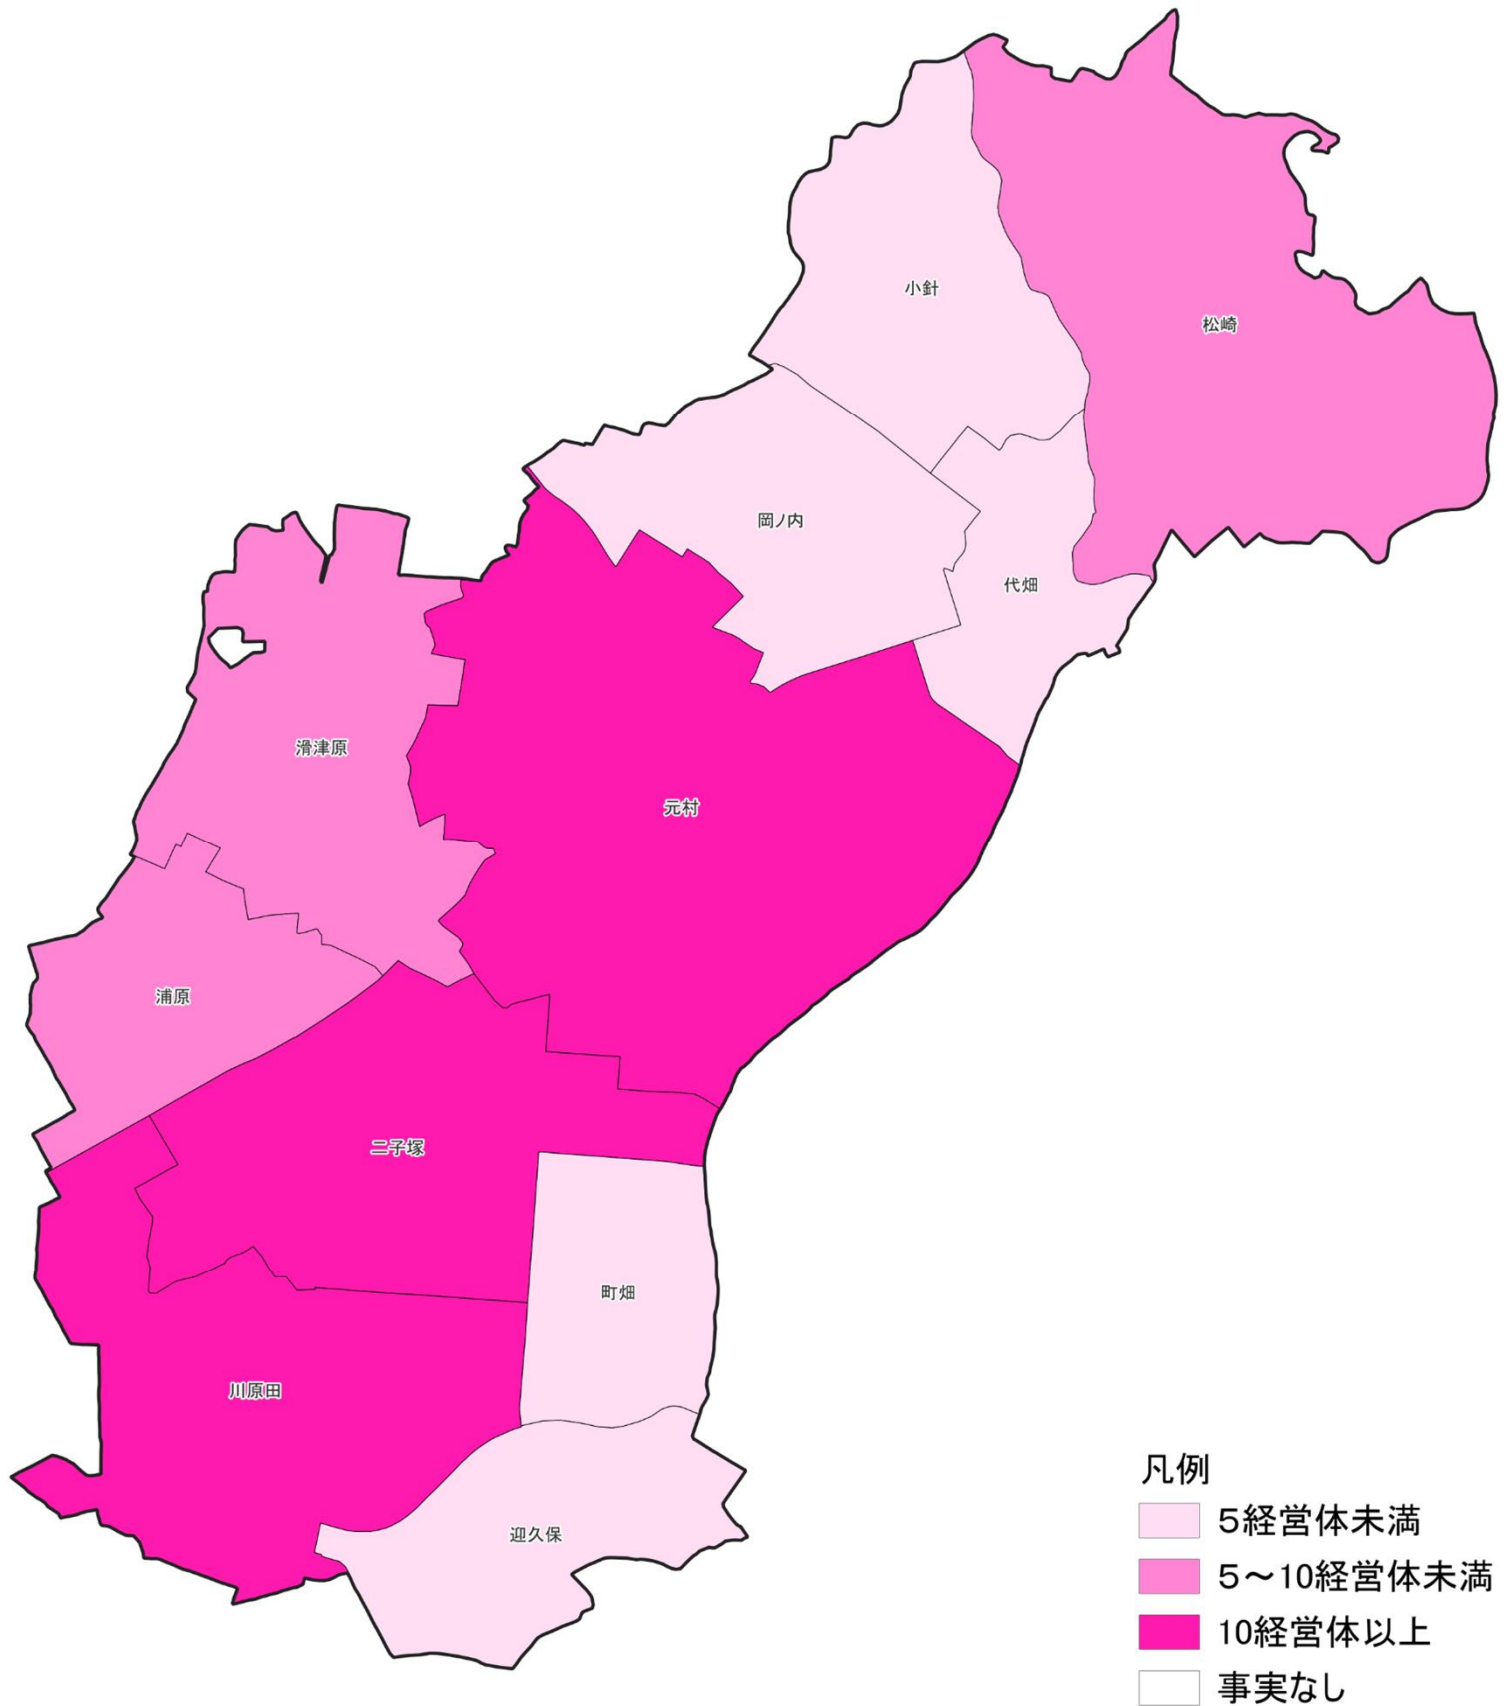

# データを活用して農業経営を行っている

## 農業経営体数（中島村）

東北農政局  
福島県拠点

### 凡例

- 5経営体未満
- 5~10経営体未満
- 10経営体以上
- 事実なし

出典：地域の農業を見て・知って・活かすDB（2020年農林業センサス）

注1）農林業センサス結果は、当該農業経営体が所在する場所で集計した属人調査結果である。

2）また、農業経営体から報告された自計申告結果であり、調査方法は、調査対象である農業経営体自身が、「データを取得して活用」、「データを取得・記録して活用」、「データを取得・分析して活用」、「データを活用した農業を行っていない」の4つの選択肢の中からいずれか1つを回答する方式により実施されたものであり、現地確認等を行ったものではありません。