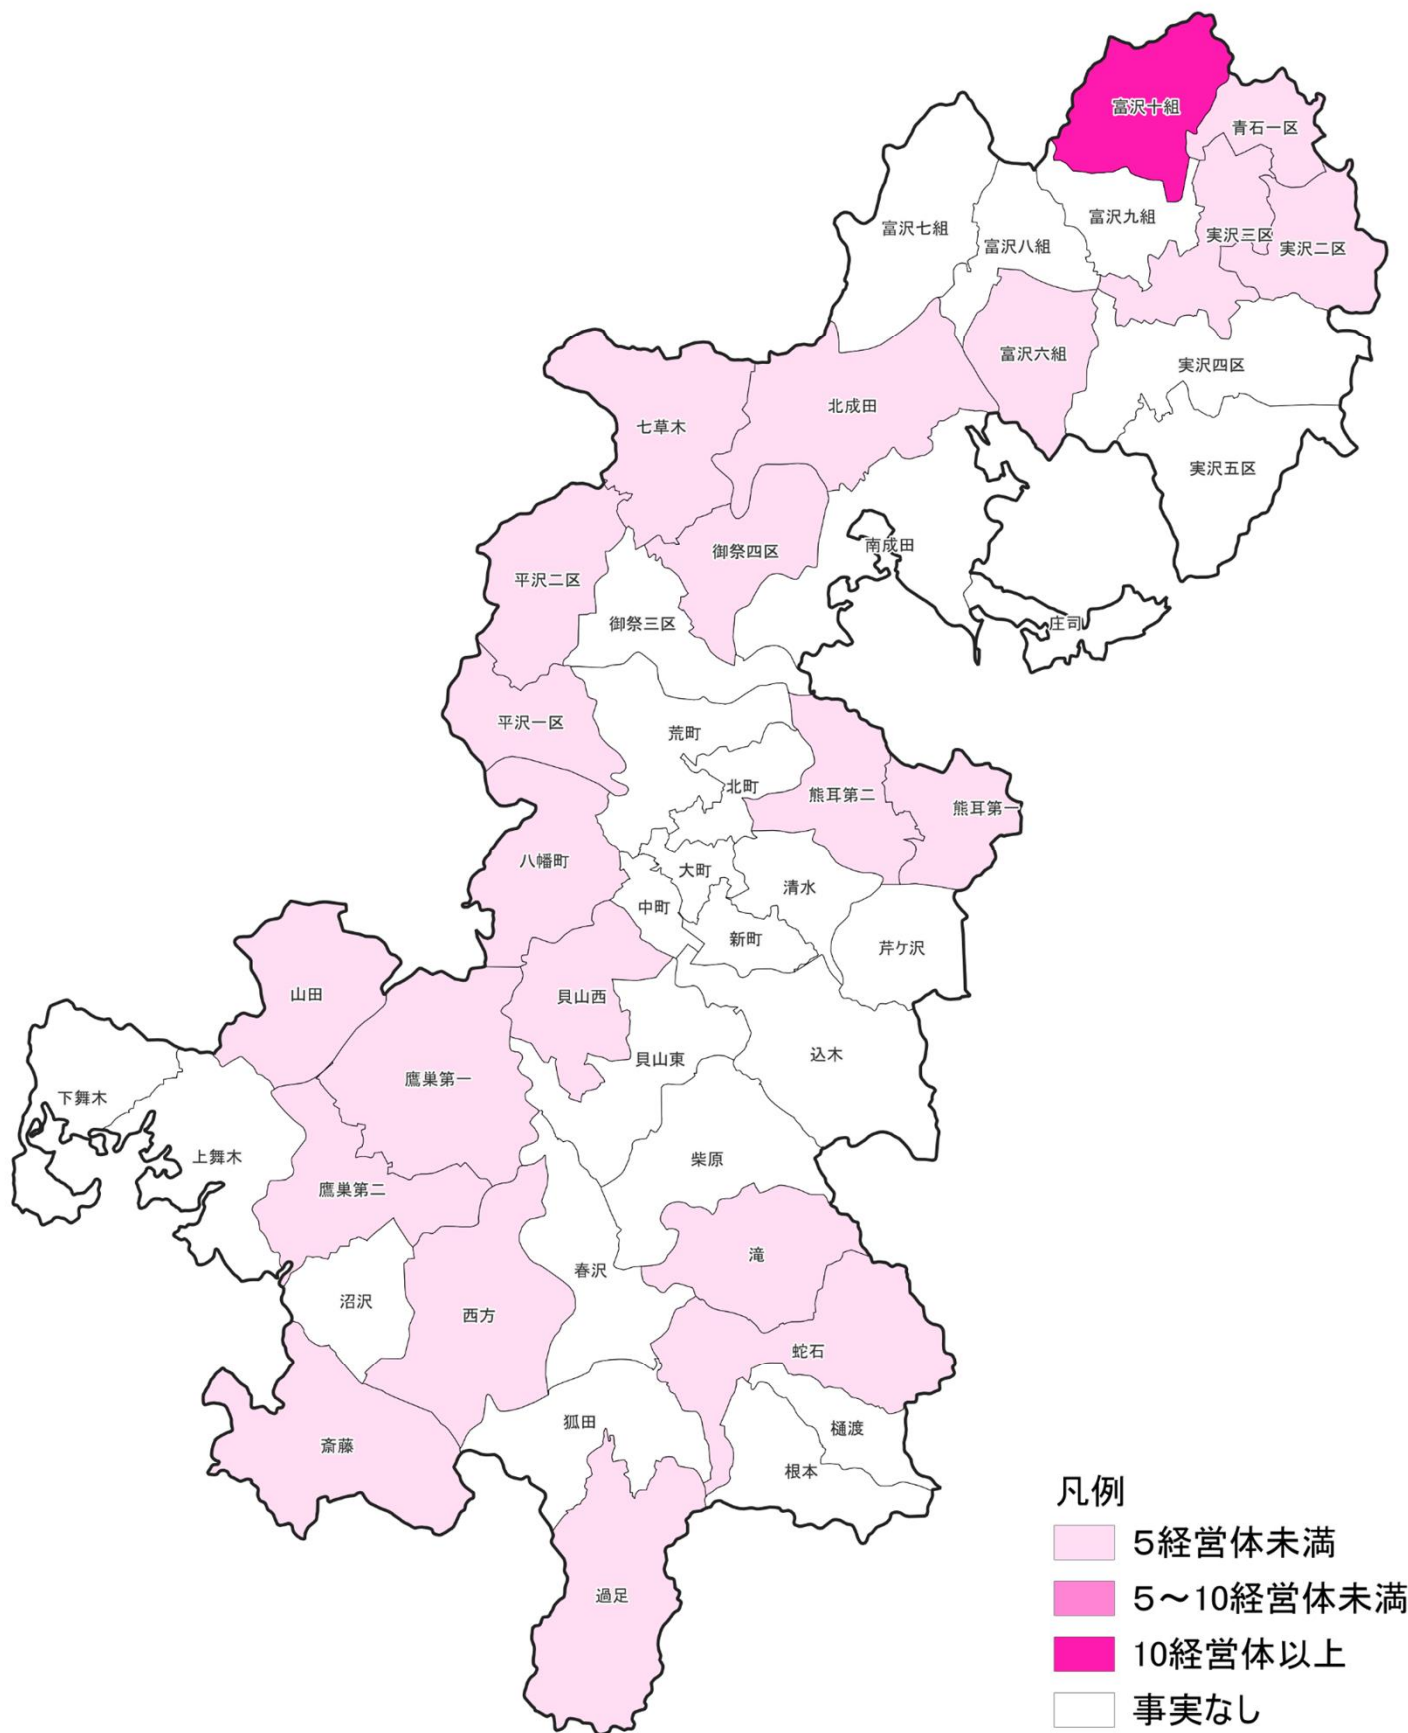

データを活用して農業経営を行っている

農業経営体数（三春町）

東北農政局
福島県拠点

出典：地域の農業を見て・知って・活かすDB（2020年農林業センサス）

注1）農林業センサス結果は、当該農業経営体が所在する場所で集計した属人調査結果である。

2）また、農業経営体から報告された自計申告結果であり、調査方法は、調査対象である農業経営体自身が、「データを取得して活用」、「データを取得・記録して活用」、「データを取得・分析して活用」、「データを活用した農業を行っていない」の4つの選択肢の中からいずれか1つを回答する方式により実施されたものであり、現地確認等を行ったものではありません。