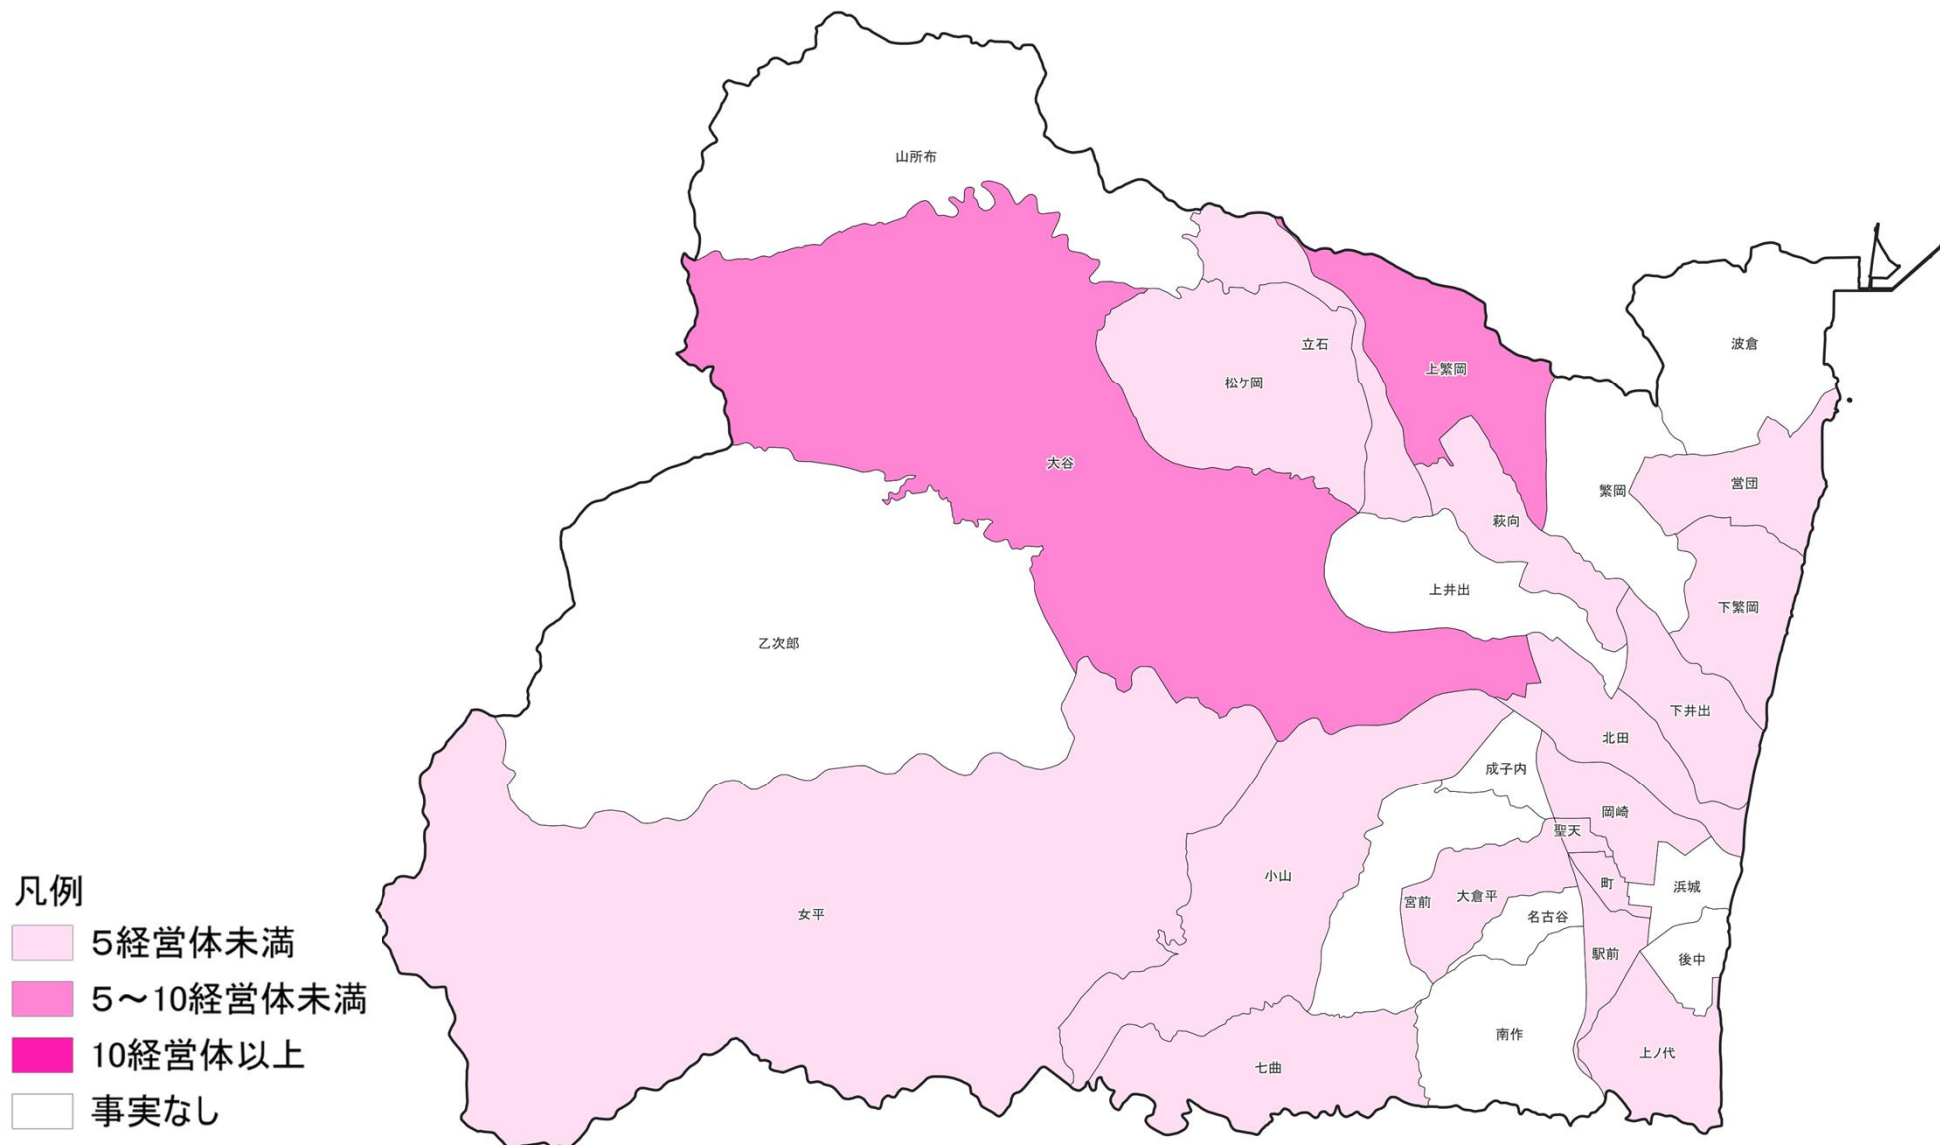

# データを活用して農業経営を行っている農業経営体数（檜葉町）

東北農政局  
福島県拠点

出典：地域の農業を見て・知って・活かすDB（2020年農林業センサス）

注1）農林業センサス結果は、当該農業経営体が所在する場所で集計した属人調査結果である。

2）また、農業経営体から報告された自計申告結果であり、調査方法は、調査対象である農業経営体自身が、「データを取得して活用」、「データを取得・記録して活用」、「データを取得・分析して活用」、「データを活用した農業を行っていない」の4つの選択肢の中からいずれか1つを回答する方式により実施されたものであり、現地確認等を行ったものではありません。