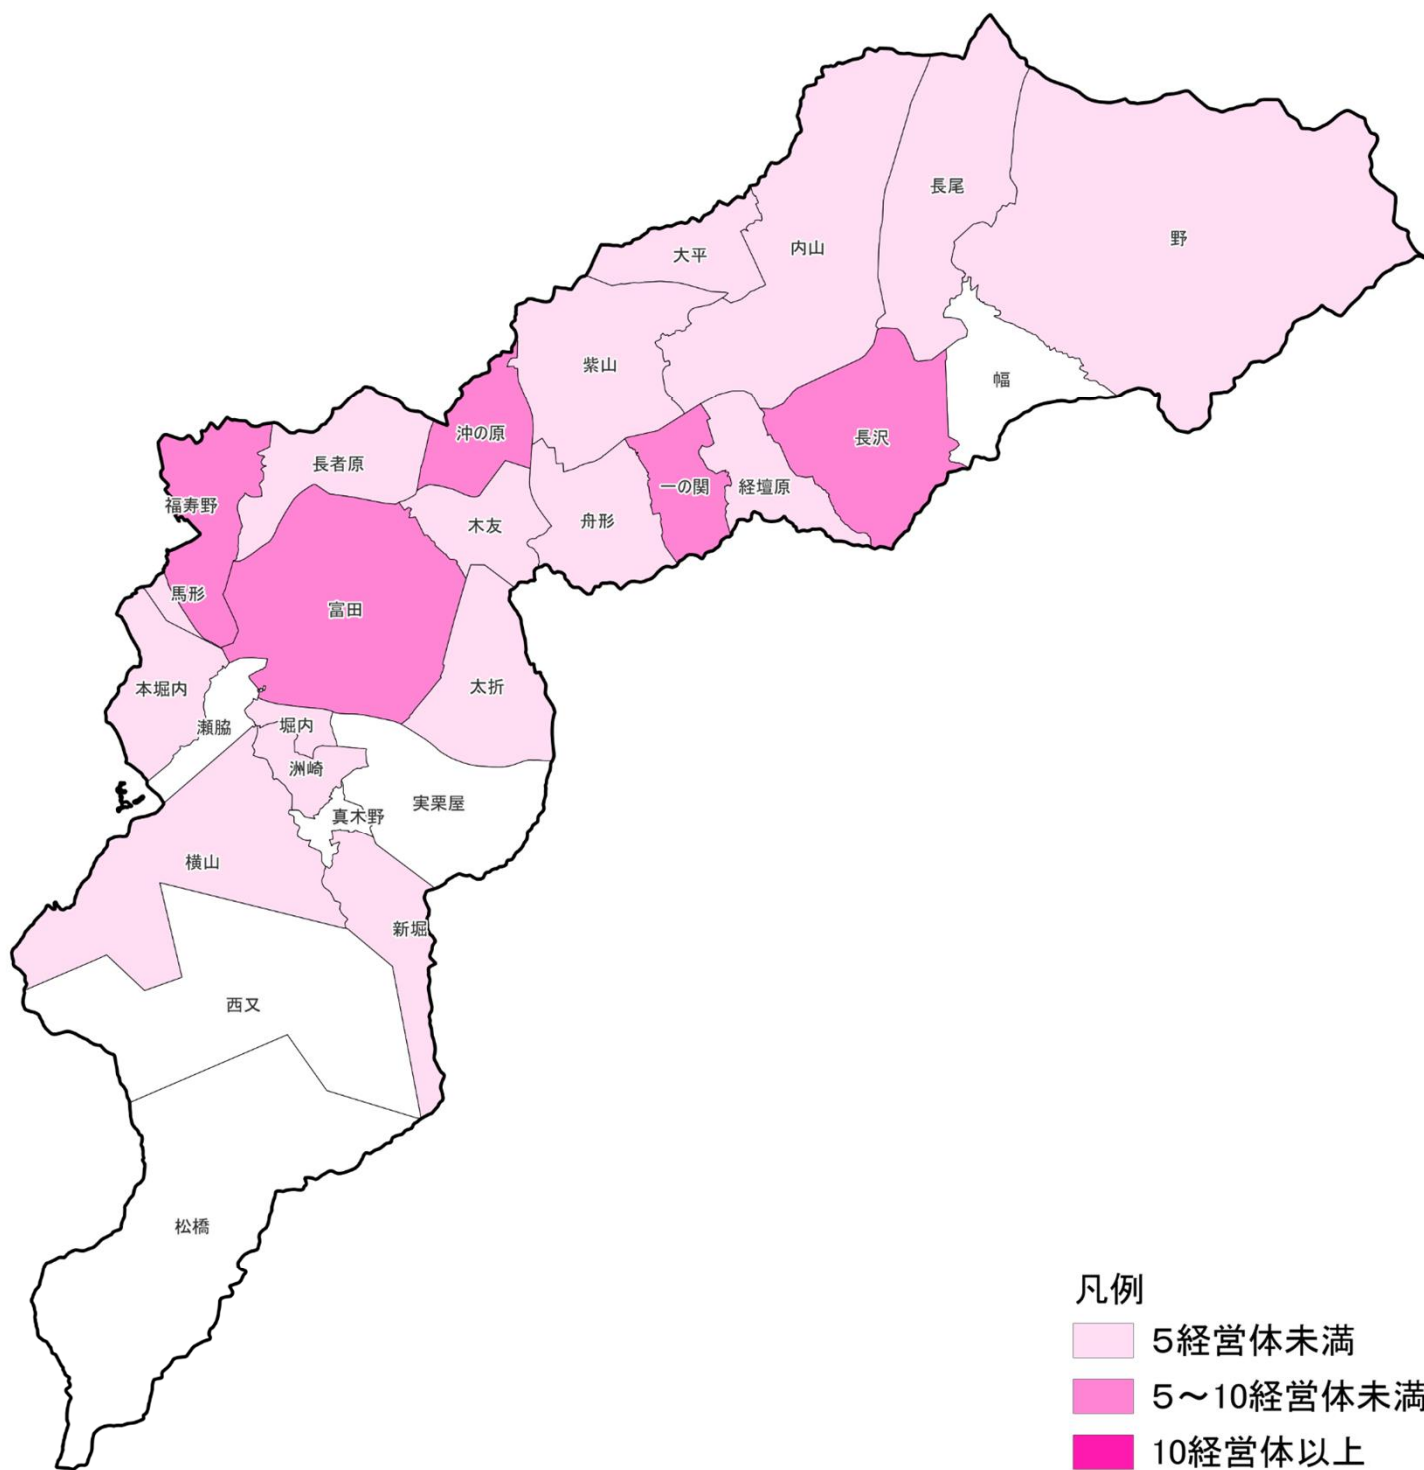

データを活用して農業経営を行っている

農業経営体数（舟形町）

東北農政局
山形県拠点

凡例

- 5経営体未満
- 5~10経営体未満
- 10経営体以上
- 事実なし

出典：地域の農業を見て・知って・活かすDB（2020年農林業センサス）

注1）農林業センサス結果は、当該農業経営体が所在する場所で集計した属人調査結果である。

2）また、農業経営体から報告された自計申告結果であり、調査方法は、調査対象である農業経営体自身が、「データを取得して活用」、「データを取得・記録して活用」、「データを取得・分析して活用」、「データを活用した農業を行っていない」の4つの選択肢の中からいずれか1つを回答する方式により実施されたものであり、現地確認等を行ったものではありません。