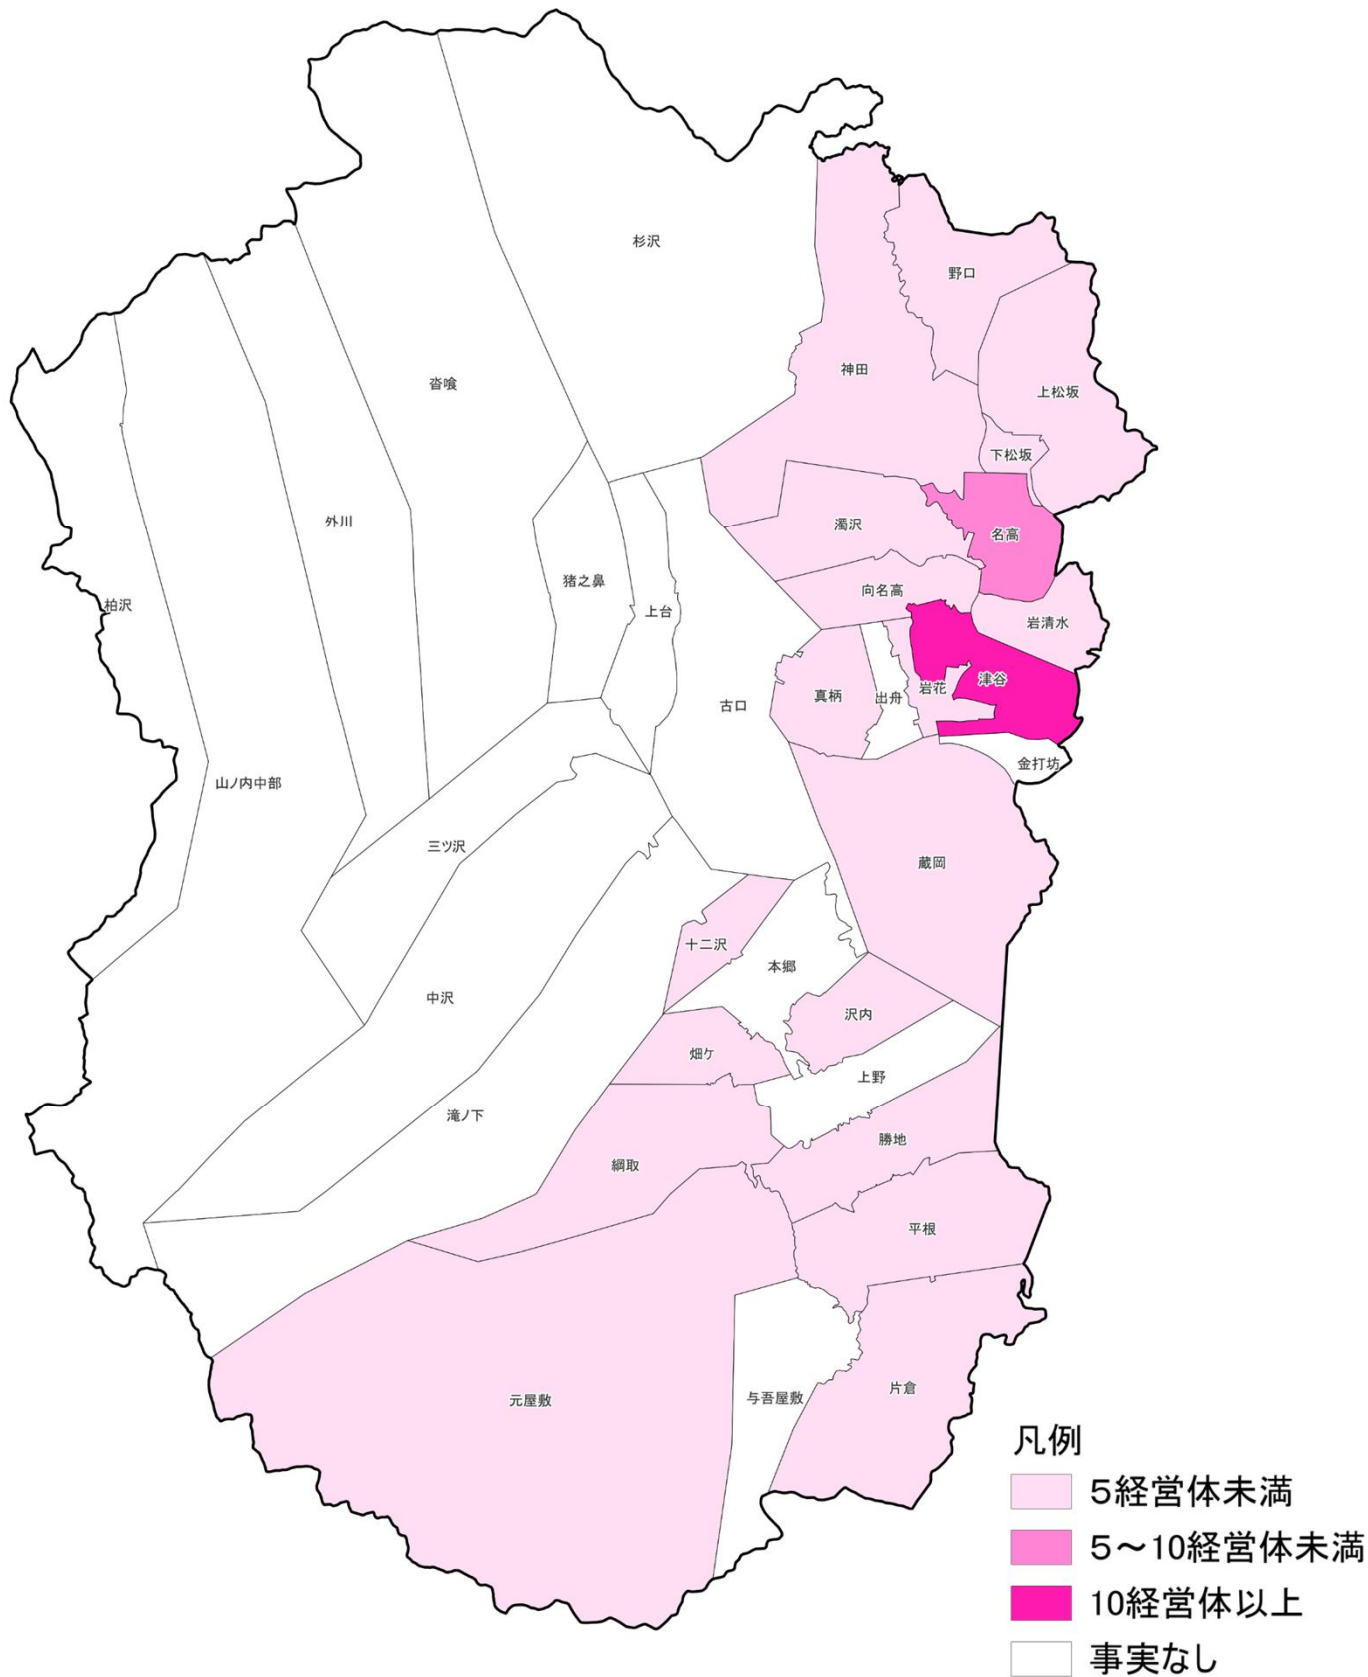

データを活用して農業経営を行っている

農業経営体数（戸沢村）

東北農政局
山形県拠点

出典：地域の農業を見て・知って・活かすDB（2020年農林業センサス）

注1）農林業センサス結果は、当該農業経営体が所在する場所で集計した属人調査結果である。

2）また、農業経営体から報告された自計申告結果であり、調査方法は、調査対象である農業経営体自身が、「データを取得して活用」、「データを取得・記録して活用」、「データを取得・分析して活用」、「データを活用した農業を行っていない」の4つの選択肢の中からいずれか1つを回答する方式により実施されたものであり、現地確認等を行ったものではありません。