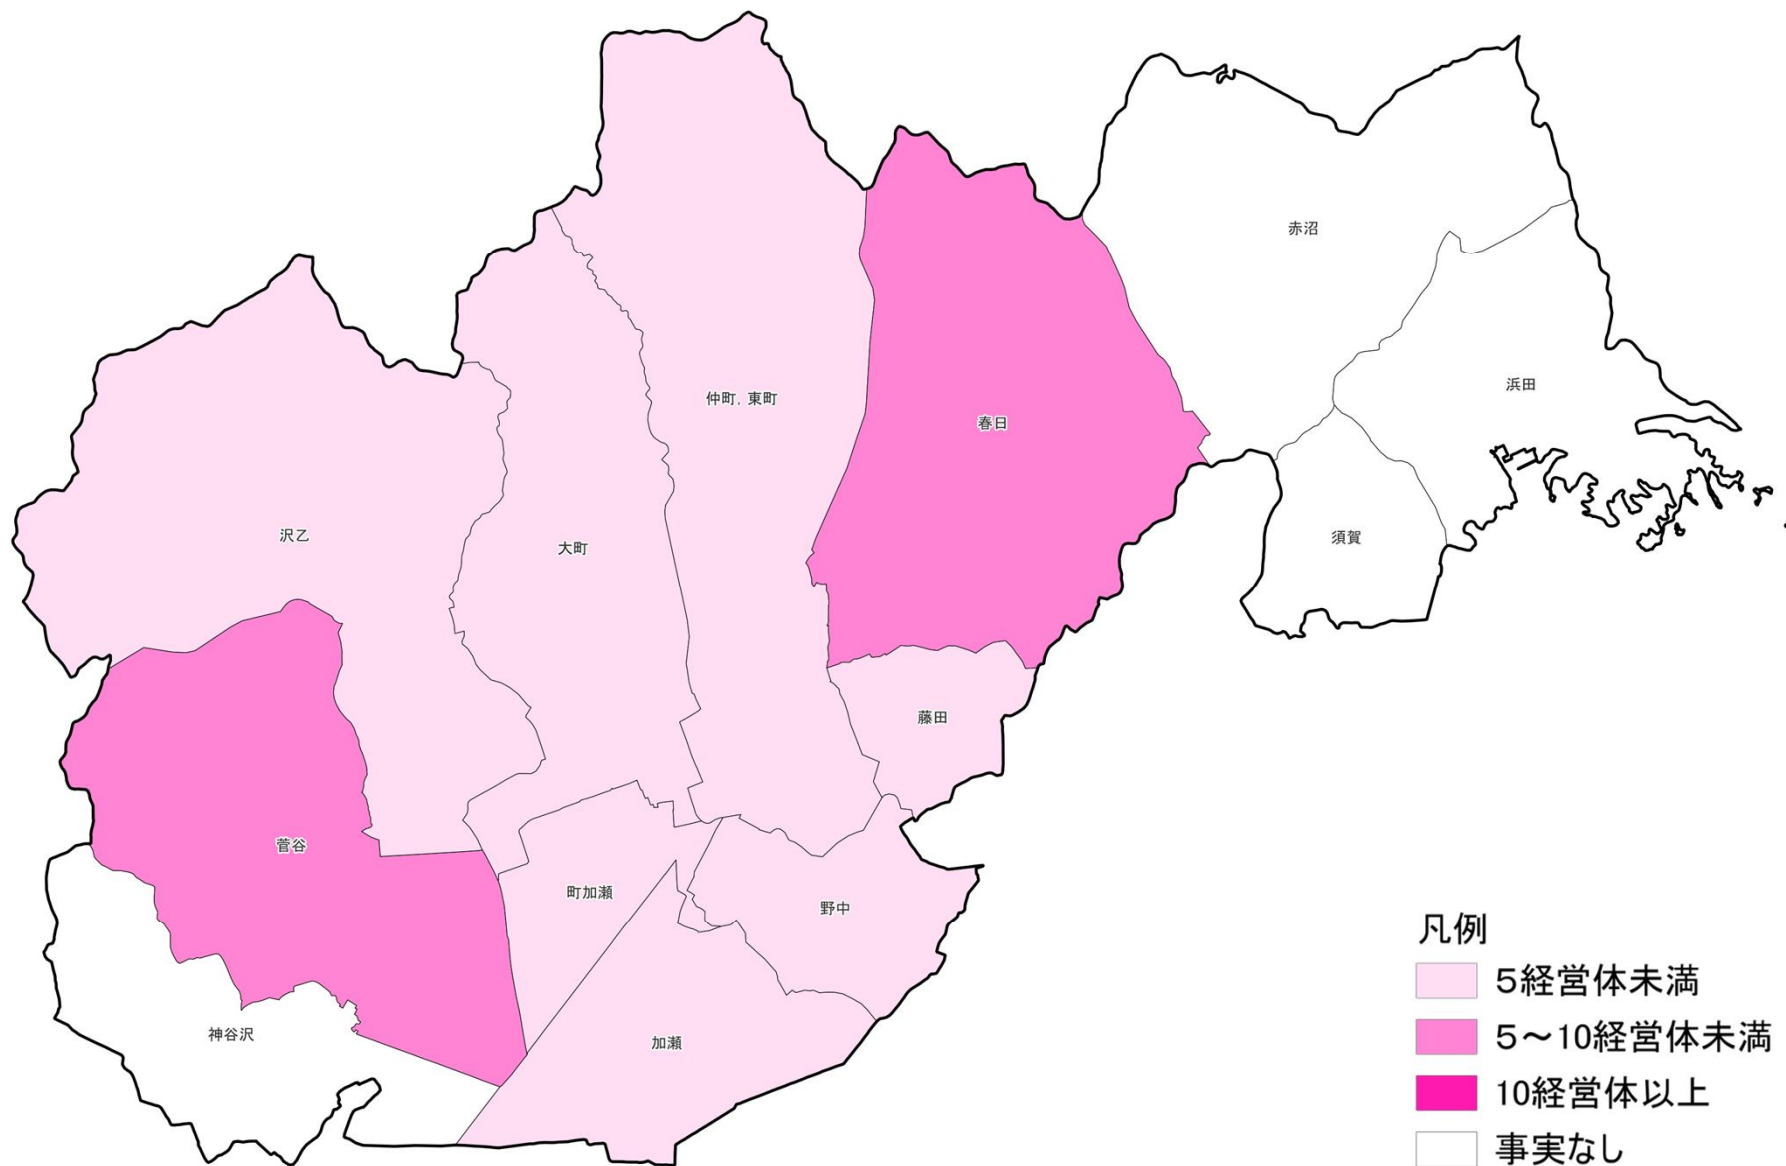

データを活用して農業経営を行っている農業経営体数（利府町）

東北農政局
宮城県拠点

出典：地域の農業を見て・知って・活かすDB（2020年農林業センサス）

注1）農林業センサス結果は、当該農業経営体が所在する場所で集計した属人調査結果である。

2）また、農業経営体から報告された自計申告結果であり、調査方法は、調査対象である農業経営体自身が、「データを取得して活用」、「データを取得・記録して活用」、「データを取得・分析して活用」、「データを活用した農業を行っていない」の4つの選択肢の中からいずれか1つを回答する方式により実施されたものであり、現地確認等を行ったものではありません。