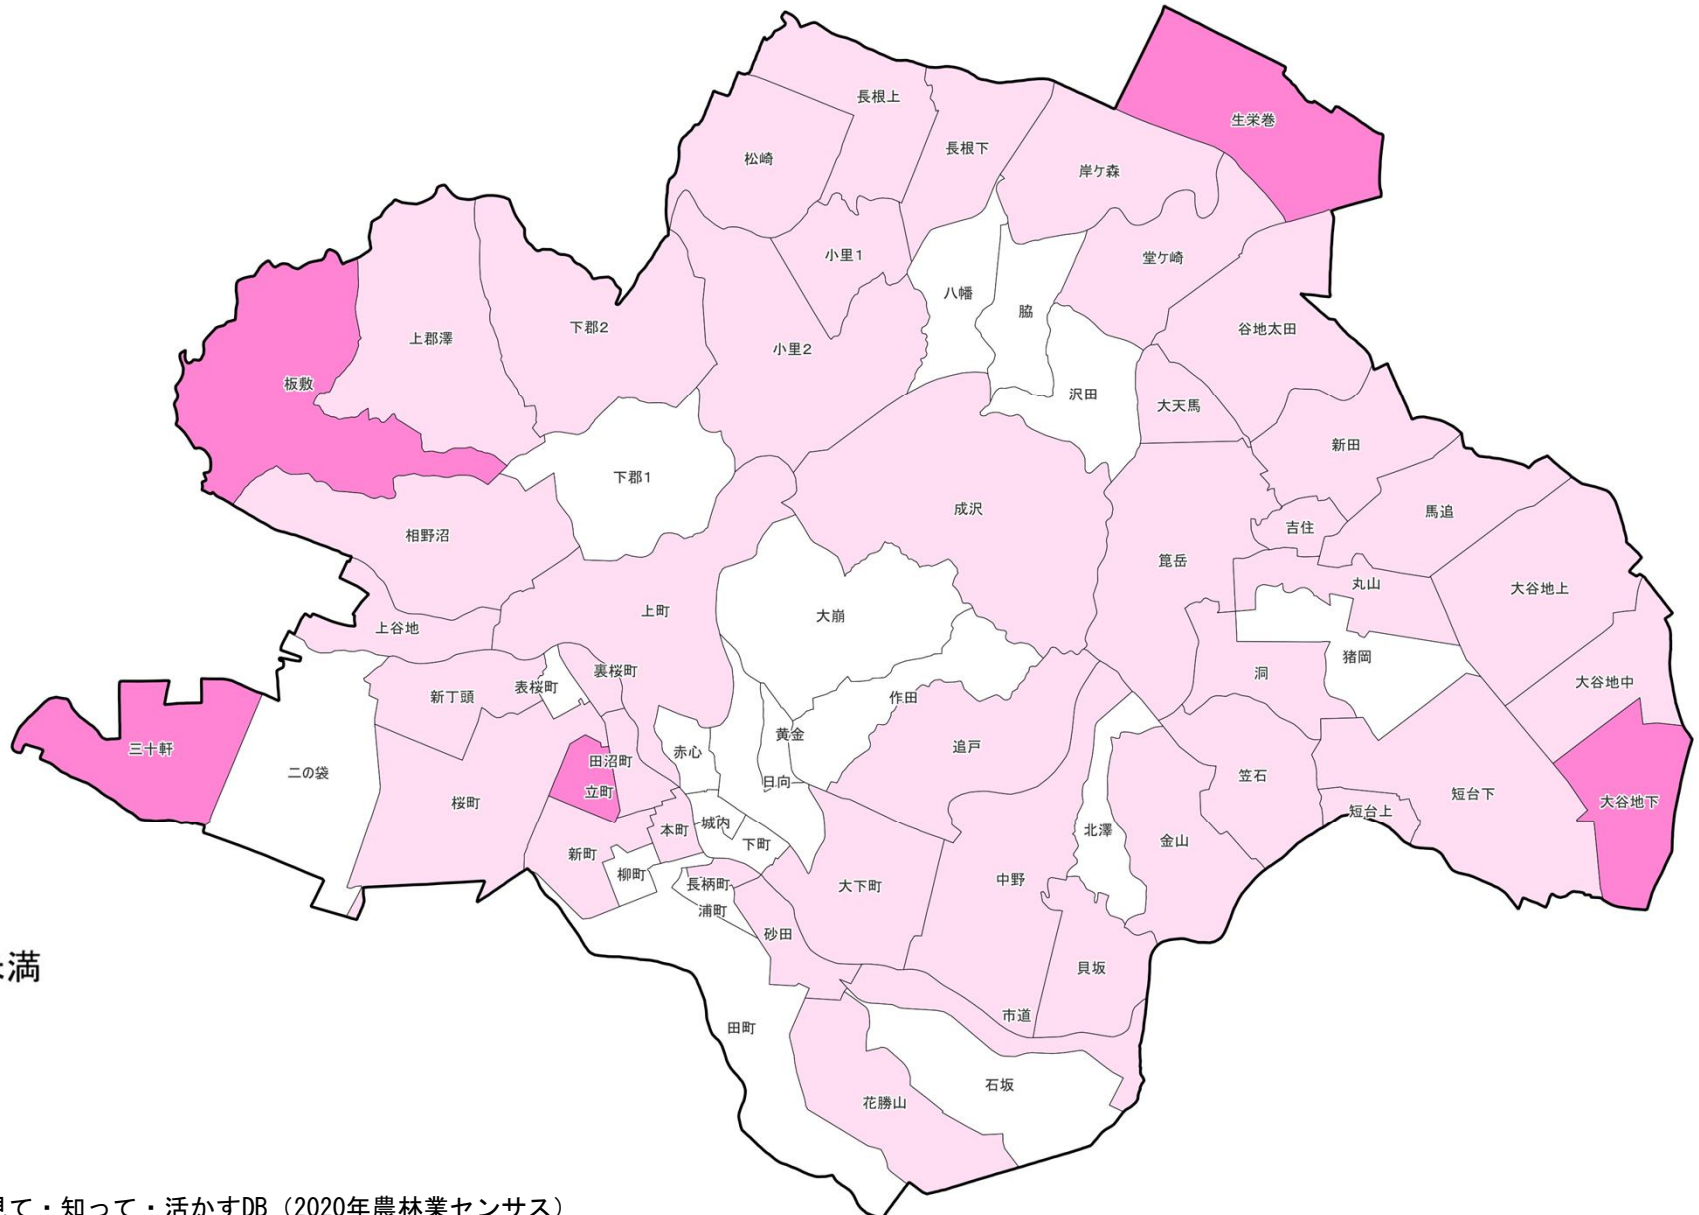

データを活用して農業経営を行っている農業経営体数（涌谷町）

東北農政局
宮城県拠点

凡例

- 5経営体未満
- 5~10経営体未満
- 10経営体以上
- 事実なし

出典：地域の農業を見て・知って・活かすDB（2020年農林業センサス）

注1）農林業センサス結果は、当該農業経営体が所在する場所で集計した属人調査結果である。

2）また、農業経営体から報告された自計申告結果であり、調査方法は、調査対象である農業経営体自身が、「データを取得して活用」、「データを取得・記録して活用」、「データを取得・分析して活用」、「データを活用した農業を行っていない」の4つの選択肢の中からいずれか1つを回答する方式により実施されたものであり、現地確認等を行ったものではありません。