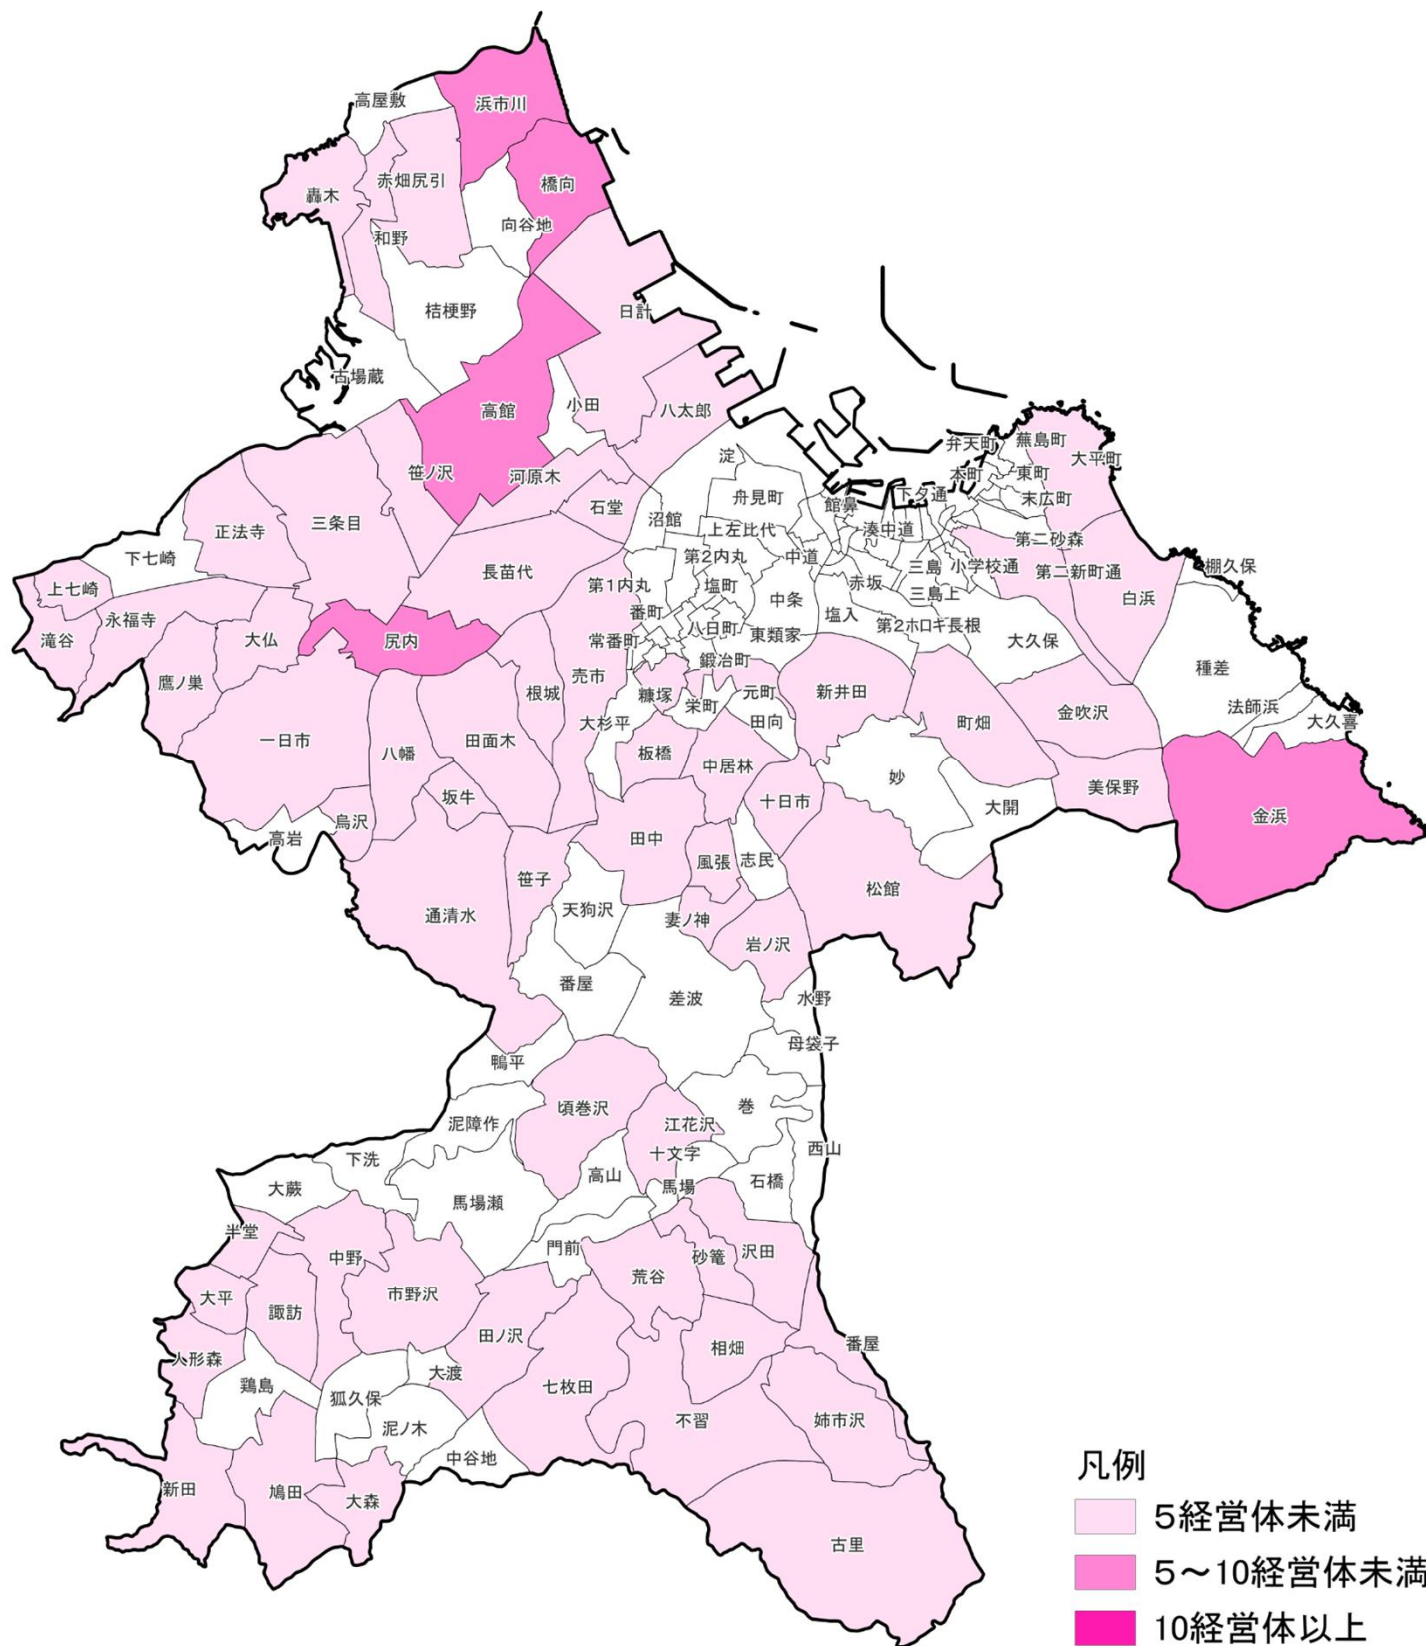

# データを活用して農業経営を行っている

## 農業経営体数（八戸市）

東北農政局  
青森県拠点

出典：地域の農業を見て・知って・活かすDB（2020年農林業センサス）

注1）農林業センサス結果は、当該農業経営体が所在する場所で集計した属人調査結果である。

2）また、農業経営体から報告された自計申告結果であり、調査方法は、調査対象である農業経営体自身が、「データを取得して活用」、「データを取得・記録して活用」、「データを取得・分析して活用」、「データを活用した農業を行っていない」の4つの選択肢の中からいずれか1つを回答する方式により実施されたものであり、現地確認等を行ったものではありません。