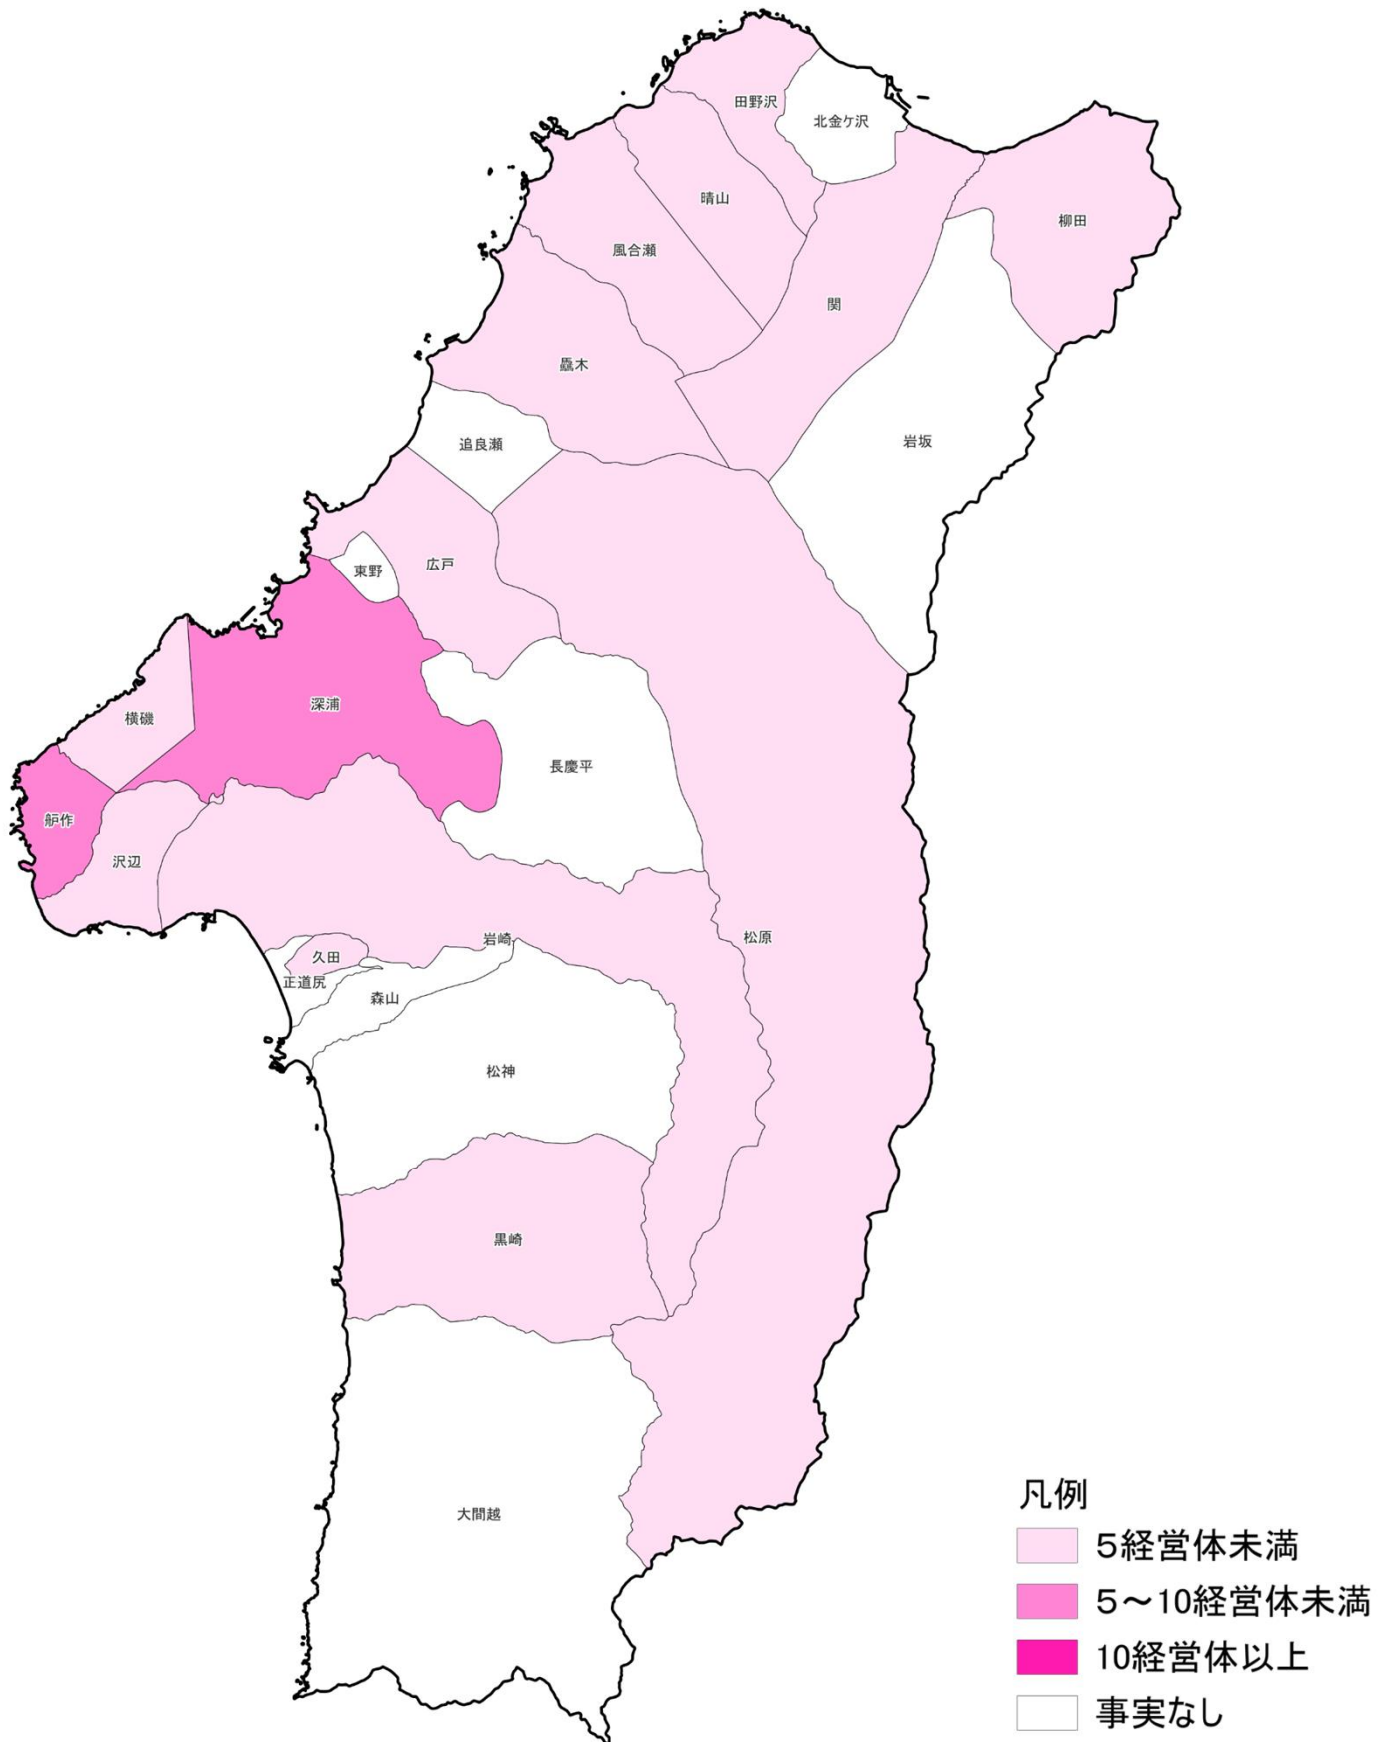

# データを活用して農業経営を行っている

## 農業経営体数（深浦町）

東北農政局  
青森県拠点

出典：地域の農業を見て・知って・活かすDB（2020年農林業センサス）

注1）農林業センサス結果は、当該農業経営体が所在する場所で集計した属人調査結果である。

2）また、農業経営体から報告された自計申告結果であり、調査方法は、調査対象である農業経営体自身が、「データを取得して活用」、「データを取得・記録して活用」、「データを取得・分析して活用」、「データを活用した農業を行っていない」の4つの選択肢の中からいずれか1つを回答する方式により実施されたものであり、現地確認等を行ったものではありません。