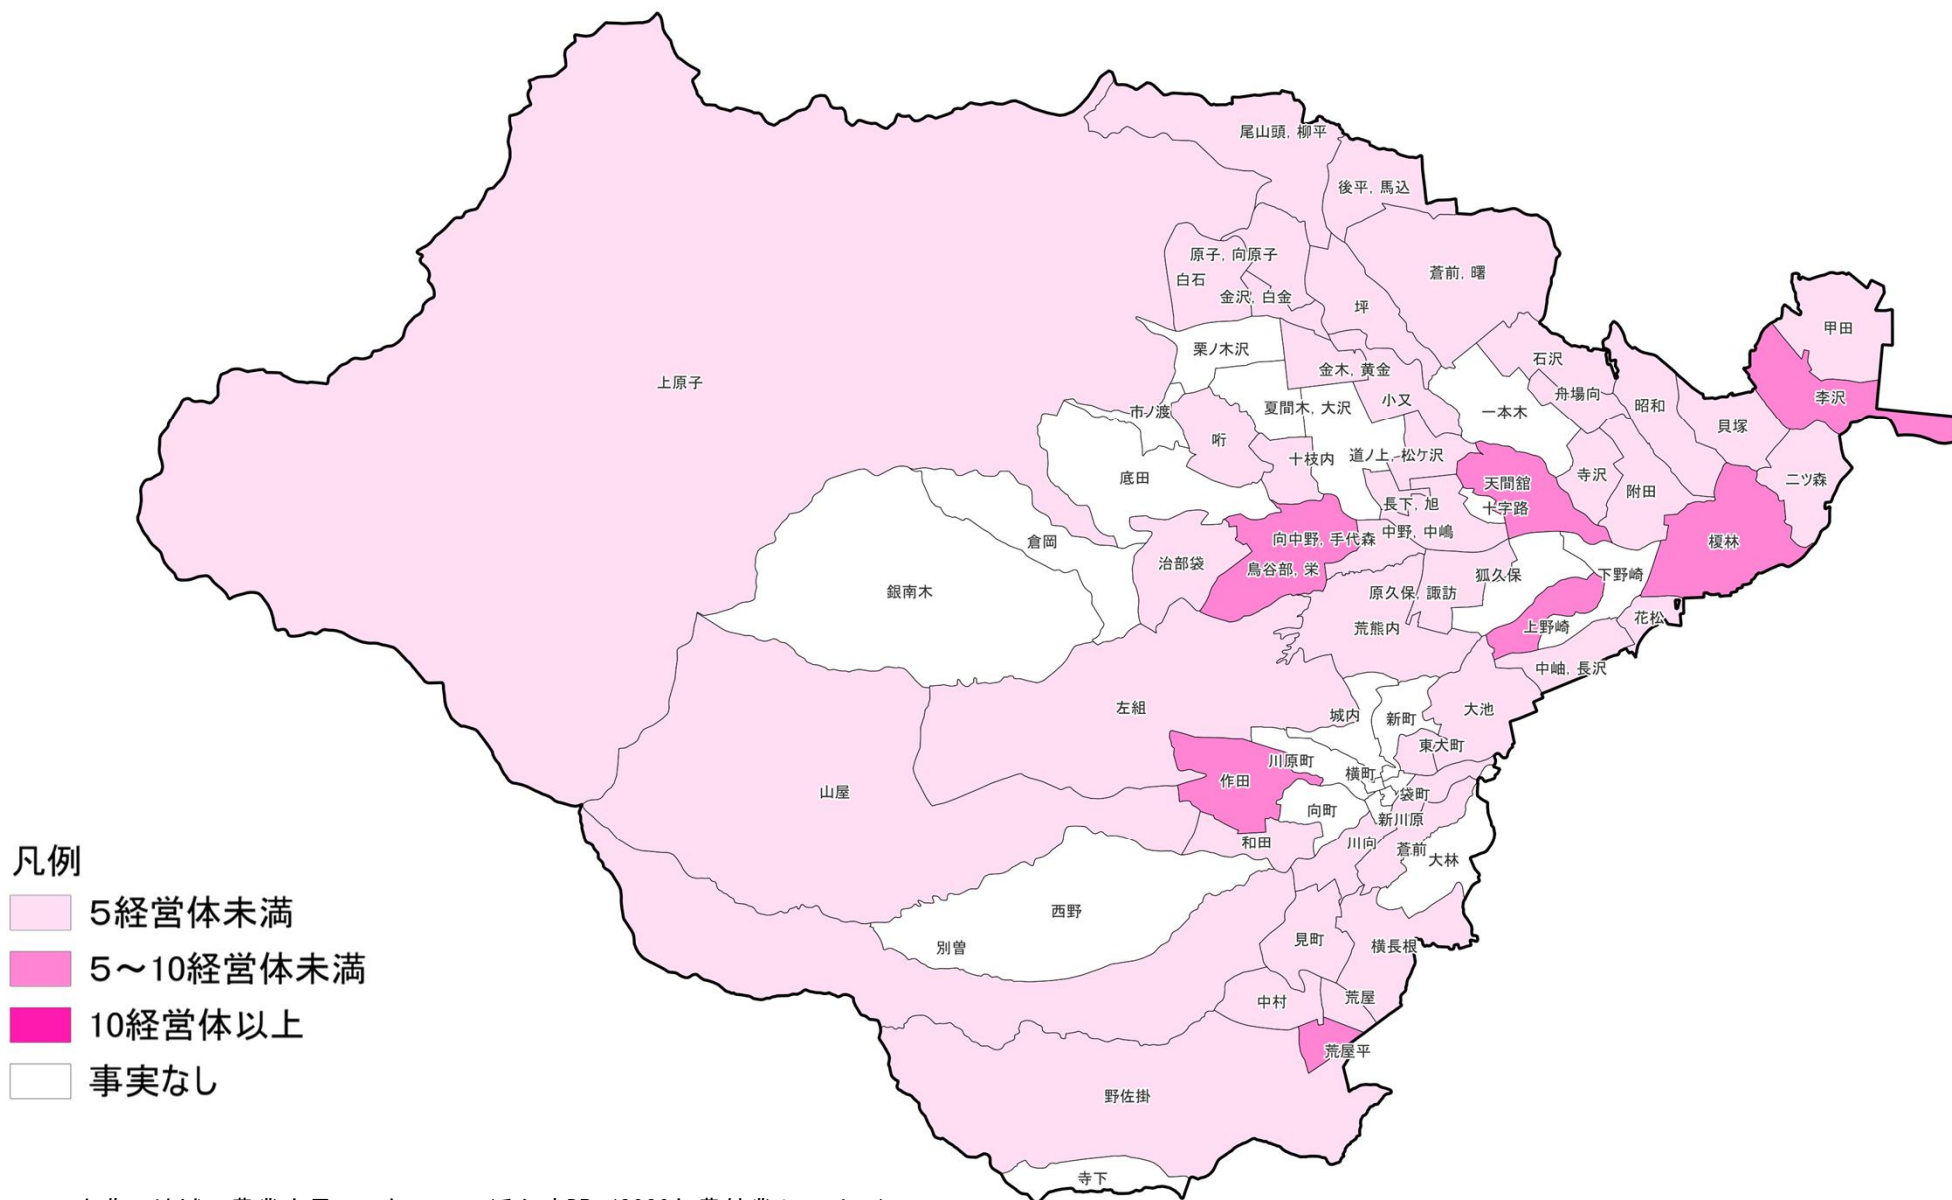

データを活用して農業経営を行っている農業経営体数（七戸町）

東北農政局
青森県拠点

出典：地域の農業を見て・知って・活かすDB（2020年農林業センサス）

注1）農林業センサス結果は、当該農業経営体が所在する場所で集計した属人調査結果である。

2）また、農業経営体から報告された自計申告結果であり、調査方法は、調査対象である農業経営体自身が、「データを取得して活用」、「データを取得・記録して活用」、「データを取得・分析して活用」、「データを活用した農業を行っていない」の4つの選択肢の中からいずれか1つを回答する方式により実施されたものであり、現地確認等を行ったものではありません。