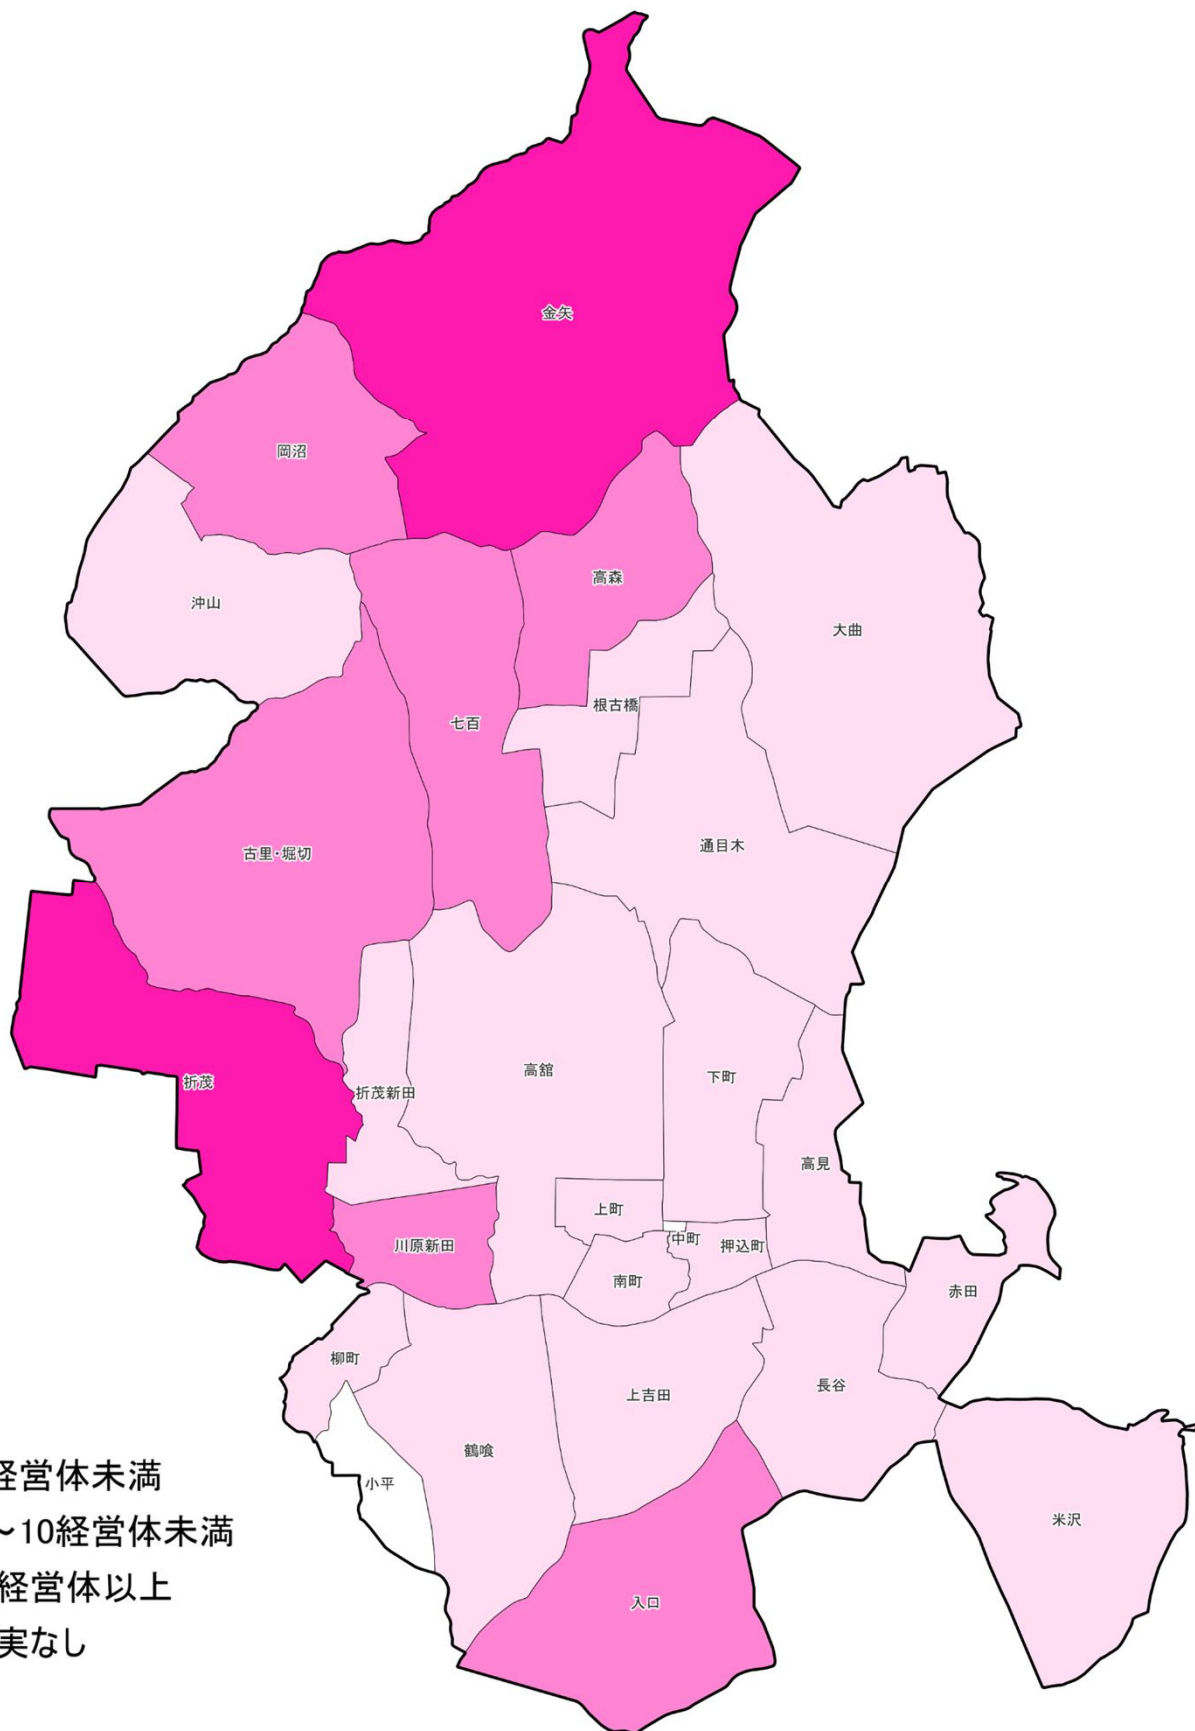

データを活用して農業経営を行っている

農業経営体数（六戸町）

東北農政局
青森県拠点

凡例

- 5経営体未満
- 5~10経営体未満
- 10経営体以上
- 事実なし

出典：地域の農業を見て・知って・活かすDB（2020年農林業センサス）

注1）農林業センサス結果は、当該農業経営体が所在する場所で集計した属人調査結果である。

2）また、農業経営体から報告された自計申告結果であり、調査方法は、調査対象である農業経営体自身が、「データを取得して活用」、「データを取得・記録して活用」、「データを取得・分析して活用」、「データを活用した農業を行っていない」の4つの選択肢の中からいずれか1つを回答する方式により実施されたものであり、現地確認等を行ったものではありません。