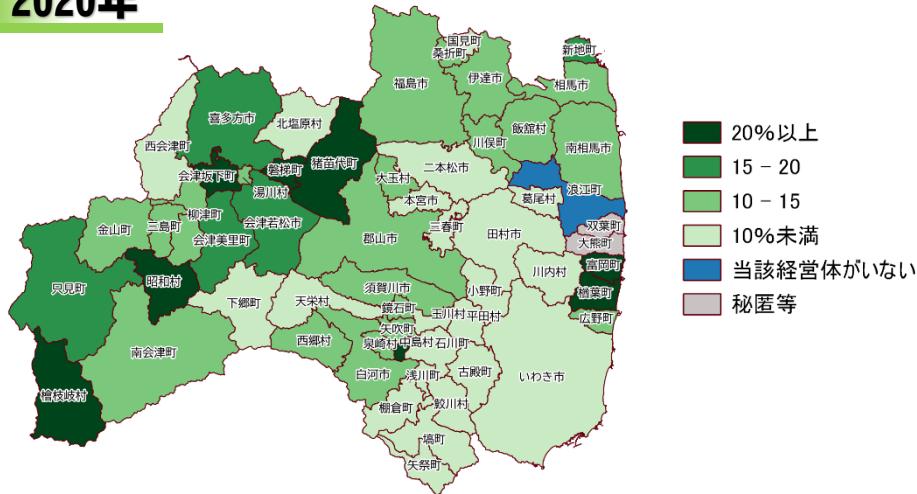

11 データ活用・有機農業を行っている農業経営体数割合（福島県）

データ活用を行っている農業経営体数割合

単位：%		単位：%		単位：%	
	2020年		2020年		2020年
全 国	17.0	天 栄 村	9.7	矢 祭 町	8.7
東 北	15.9	下 郷 町	7.3	塙 川 村	5.3
福 島 県	11.6	檜 枝 岐 村	75.0	鮫 川 村	9.0
福 島 市	13.8	只 見 町	15.4	石 川 町	7.1
会 津 若 松 市	15.6	南 会 津 町	12.5	玉 川 村	8.0
郡 山 市	10.1	北 塩 原 村	9.7	平 田 村	6.0
い わ き 市	7.4	西 会 津 町	8.3	浅 川 町	7.3
白 河 市	10.9	磐 梯 町	24.3	古 殿 町	5.0
須 賀 川 市	12.0	猪 苗 代 町	37.0	三 小 野 町	9.0
喜 多 方 市	15.7	会 津 坂 下 町	20.3	小 広 野 町	7.6
相 馬 市	11.9	湯 川 村	13.4	富 岡 町	13.0
二 本 松 市	9.3	柳 津 町	12.1	檜 葉 町	97.4
田 村 市	7.7	三 島 町	10.5	富 岡 町	20.0
南 相 馬 市	10.5	金 山 町	13.3	南 相 馬 村	9.1
伊 達 市	10.8	昭 和 村	24.1	大 川 熊 町	...
本 宮 市	9.1	会 津 美 里 町	15.1	双 葉 町	...
桑 折 町	11.8	西 郷 村	11.2	浪 江 町	-
国 見 町	7.3	泉 崎 村	11.3	葛 尾 村	5.9
川 俣 町	10.0	中 島 村	24.8	新 地 町	19.1
大 玉 村	10.7	矢 吹 町	13.5	飯 館 村	14.6
鏡 石 町	12.6	棚 倉 町	6.1		

有機農業を行っている農業経営体数割合

単位：%		単位：%		単位：%	
	2020年		2020年		2020年
全 国	6.4	天 栄 村	8.7	矢 祭 町	1.5
東 北	6.0	下 郷 町	4.6	塙 川 村	4.7
福 島 県	4.9	檜 枝 岐 村	-	鮫 川 村	6.7
福 島 市	5.3	只 見 町	2.4	石 川 町	4.4
会 津 若 松 市	4.8	南 会 津 町	4.3	玉 川 村	4.7
郡 山 市	4.4	北 塩 原 村	2.8	平 田 村	4.3
い わ き 市	2.8	西 会 津 町	1.7	浅 川 町	4.6
白 河 市	3.8	磐 梯 町	12.7	古 殿 町	5.3
須 賀 川 市	6.7	猪 苗 代 町	5.5	三 小 野 町	3.6
喜 多 方 市	9.4	会 津 坂 下 町	5.2	小 野 町	3.9
相 馬 市	7.9	湯 川 村	6.2	小 野 町	7.8
二 本 松 市	4.5	柳 津 町	4.0	檜 葉 町	2.6
田 村 市	3.1	三 島 町	5.3	富 岡 町	-
南 相 馬 市	5.5	金 山 町	4.8	富 岡 村	5.8
伊 達 市	5.0	昭 和 村	4.3	大 川 内 村	...
本 宮 市	4.0	会 津 美 里 町	6.4	大 川 熊 町	...
桑 折 町	2.4	西 郷 村	4.4	双 葉 町	...
国 見 町	5.5	泉 崎 村	2.1	浪 江 町	-
川 俣 町	3.6	中 島 村	5.0	葛 尾 村	5.9
大 玉 村	4.1	矢 吹 町	4.8	新 地 町	3.2
鏡 石 町	7.2	棚 倉 町	3.5	飯 館 村	2.4

2020年