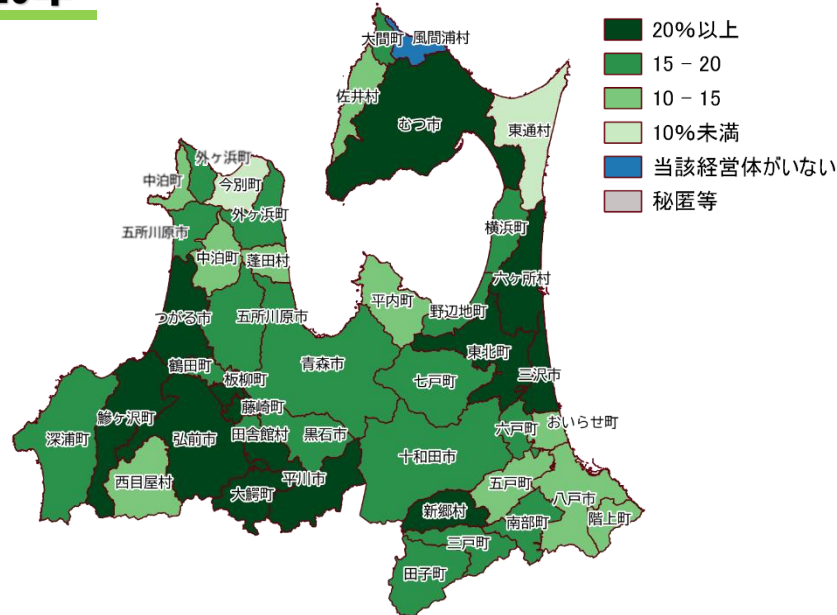

11 データ活用・有機農業を行っている農業経営体数割合（青森県）

データ活用を行っている農業経営体数割合

	単位：%	単位：%	単位：%
	2020年	2020年	2020年
全 国	17.0	蓬 田 村	14.8
東 北	15.9	外ヶ浜町	16.2
青 森 県	19.1	鱒ヶ沢町	20.7
青 森 市	17.2	深 浦 町	17.1
弘 前 市	22.7	西目屋村	14.7
八 戸 市	11.4	藤 崎 町	20.3
黒 石 市	16.6	大 鰐 町	28.3
五所川原市	15.5	田舎館村	17.1
十和田市	16.7	板 柳 町	29.0
三 沢 市	28.4	鶴 田 町	17.9
む つ 市	23.5	中 泊 町	13.0
つ がる 市	20.0	野 辺 地 町	15.8
平 川 市	21.1	七 戸 町	17.6
平 内 町	11.9	六 戸 町	17.5
今 別 町	8.8	横 浜 町	16.5
		東 北 町	23.2
		六ヶ所村	24.3
		おいらせ町	14.6
		大 間 町	16.7
		東 通 村	8.1
		風 間 浦 村	-
		佐 井 村	11.8
		三 戸 町	17.1
		五 戸 町	13.0
		田 子 町	18.4
		南 部 町	18.2
		階 上 町	13.5
		新 郷 村	21.2

有機農業を行っている農業経営体数割合

	単位：%	単位：%	単位：%
	2020年	2020年	2020年
全 国	6.4	蓬 田 村	1.2
東 北	6.0	外ヶ浜町	-
青 森 県	5.4	鱒ヶ沢町	4.6
青 森 市	5.6	深 浦 町	3.0
弘 前 市	6.4	西目屋村	6.3
八 戸 市	5.2	藤 崎 町	7.9
黒 石 市	7.6	大 鰐 町	3.7
五所川原市	3.0	田舎館村	6.6
十和田市	5.1	板 柳 町	3.4
三 沢 市	6.1	鶴 田 町	5.7
む つ 市	8.3	中 泊 町	3.0
つ がる 市	5.3	野 辺 地 町	8.8
平 川 市	3.6	七 戸 町	7.3
平 内 町	2.1	六 戸 町	3.9
今 別 町	2.9	横 浜 町	4.7
		東 北 町	7.1
		六ヶ所村	10.2
		おいらせ町	5.5
		大 間 町	-
		東 通 村	3.5
		風 間 浦 村	-
		佐 井 村	5.9
		三 戸 町	1.9
		五 戸 町	2.9
		田 子 町	6.3
		南 部 町	7.0
		階 上 町	6.1
		新 郷 村	9.7

2020年