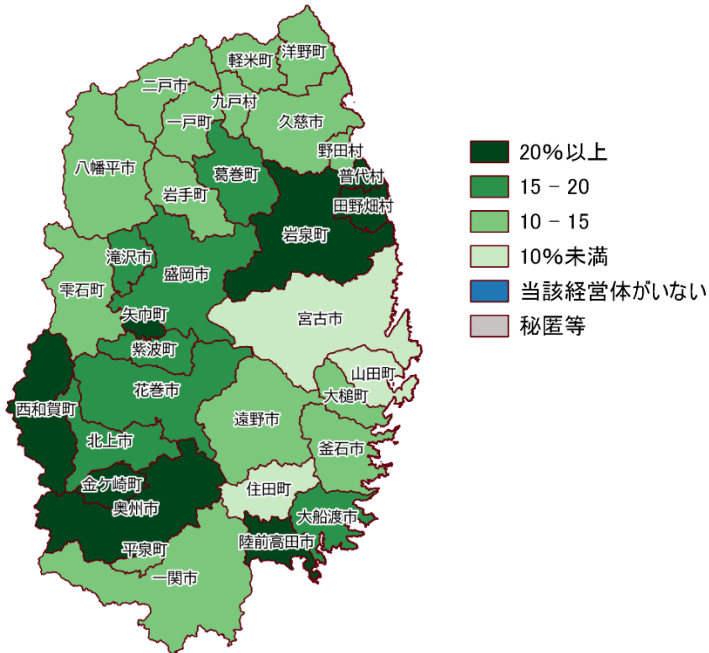

11 データ活用・有機農業を行っている農業経営体数割合（岩手県）

データ活用を行っている農業経営体数割合

単位：%		単位：%		単位：%	
2020年		2020年		2020年	
全 国	17.0	釜 石 市	12.4	平 泉 町	10.6
東 北	15.9	二 戸 市	14.2	住 田 町	8.0
岩 手 県	16.4	八 幡 平 市	12.5	大 槌 町	12.4
盛 岡 市	15.4	奥 州 市	20.0	山 田 町	3.6
宮 古 市	8.5	滝 沢 市	18.6	岩 泉 町	26.0
大 船 渡 市	19.5	雫 石 町	14.5	田 野 畑 村	22.2
花 巻 市	17.6	葛 巻 町	15.7	普 代 村	23.1
北 上 市	17.8	岩 手 町	13.6	軽 米 町	13.2
久 慈 市	12.1	紫 波 町	18.3	野 田 村	11.7
遠 野 市	12.4	矢 巾 町	20.7	九 戸 村	12.4
一 関 市	13.8	西 和 賀 町	50.4	洋 野 町	13.2
陸 前 高 田 市	23.3	金 ヶ 崎 町	22.6	一 戸 町	14.4

有機農業を行っている農業経営体数割合

単位：%		単位：%		単位：%	
2020年		2020年		2020年	
全 国	6.4	釜 石 市	3.5	平 泉 町	0.5
東 北	6.0	二 戸 市	4.4	住 田 町	6.4
岩 手 県	7.4	八 幡 平 市	4.1	大 槌 町	4.4
盛 岡 市	9.0	奥 州 市	13.7	山 田 町	0.7
宮 古 市	7.4	滝 沢 市	7.8	岩 泉 町	4.2
大 船 渡 市	3.6	雫 石 町	5.6	田 野 畑 村	1.2
花 巻 市	8.0	葛 巻 町	4.2	普 代 村	7.7
北 上 市	6.8	岩 手 町	5.4	軽 米 町	3.5
久 慈 市	6.7	紫 波 町	6.6	野 田 村	8.5
遠 野 市	5.4	矢 巾 町	9.9	九 戸 村	4.1
一 関 市	6.2	西 和 賀 町	4.4	洋 野 町	3.8
陸 前 高 田 市	8.0	金 ヶ 崎 町	5.1	一 戸 町	2.7

2020年