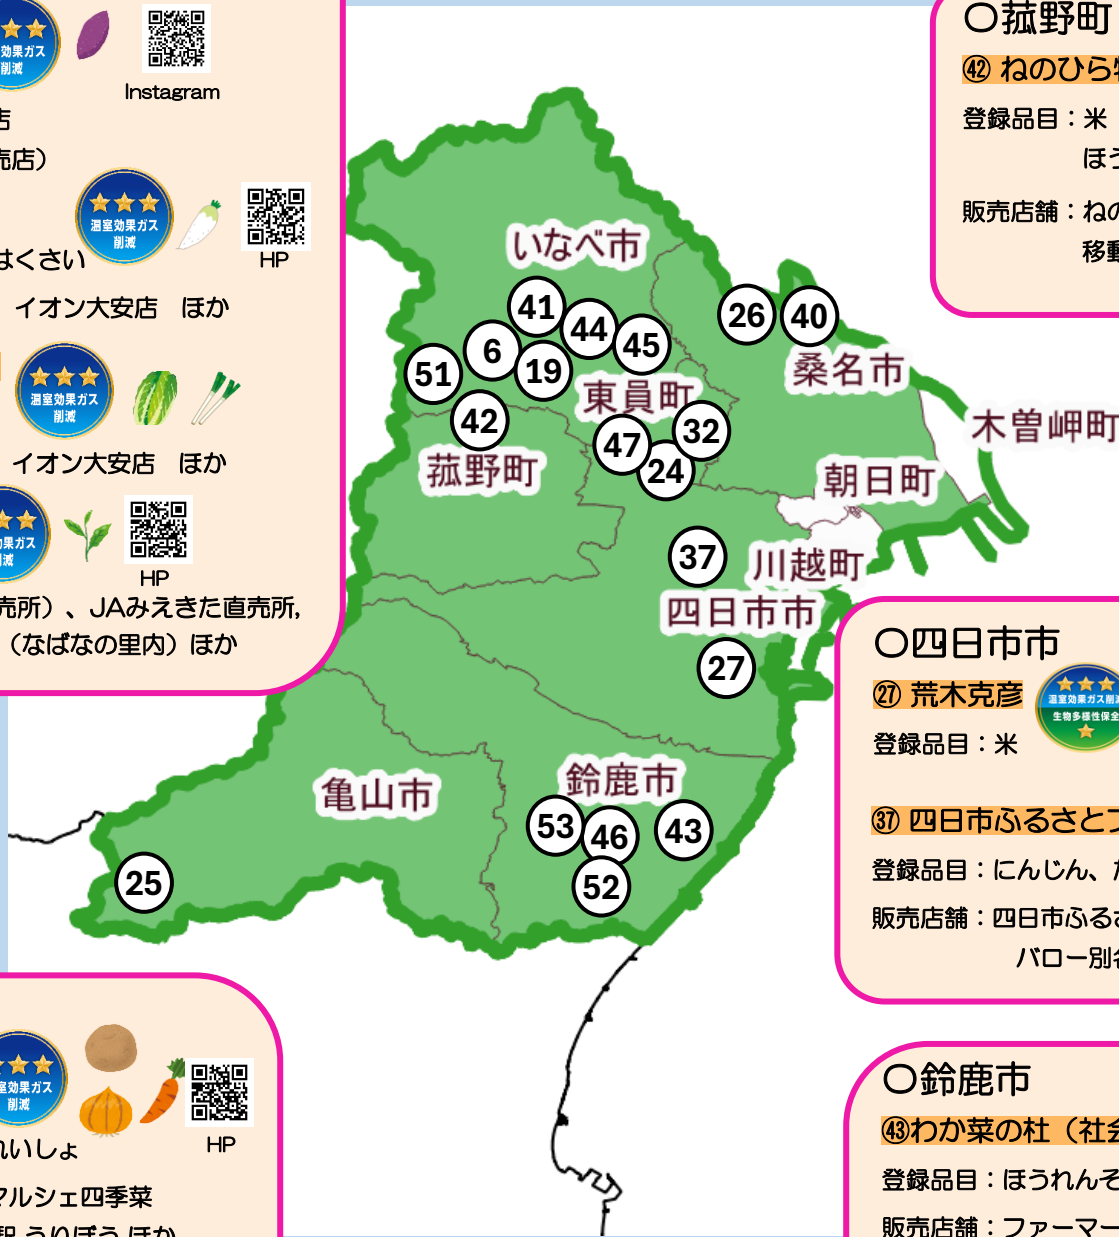

販売店舗：ファーマーズマーケット果菜彩 鈴鹿店、スーパーサンシ日永カヨー店、鈴鹿ハンター店 ほか

HP

④⑥ てんてん農園

登録品目：白ねぎ

販売店舗：スーパーサンシ

HP

⑤② ともし（一般社団法人ひびき）

登録品目：ほうれんそう

販売店舗：道の駅 津かわげ、スーパーサンシ河芸店 ほか

⑤③ おひさま農園（合同会社Izaya）

登録品目：かんしょ、白ねぎ

販売店舗：JAみえきた直売所四季彩尾平店、一号館とさわ店

HP

※令和8年3月末時点

※季節により販売商品は異なります

※○付数字については、「見える化」の利用登録順となっています

中勢地域

○伊賀市

① 農事組合法人 百姓工房 伊賀の大地

登録品目：米

販売店舗：農事組合法人 百姓工房 伊賀の大地

Instagram

Facebook

⑦ エコファームいがふるさと