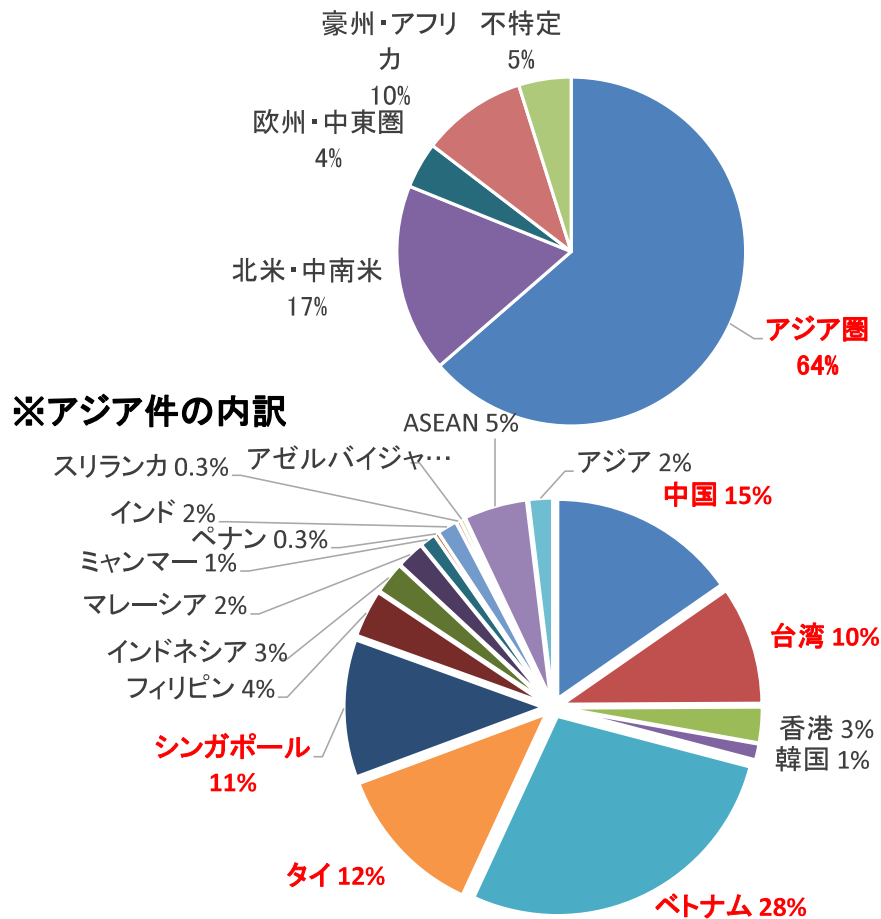

・ 中小企業国際化支援アドバイス（中部本部における相談実績）

◆ 令和元年度実績（対象国別）

・ 中小企業国際化支援アドバイス（中部本部における相談実績）

◆ 令和元年度実績（支援内容別）

・ 海外ビジネスナビ～中小企業のための役立つ情報サイト～

海外ビジネスに関するご相談の中で質問の多い実務情報や留意事項の解説、海外展開の成功事例等をWEBサイトにて提供しています。

WEB検索

The screenshot shows the Biznavi website interface. At the top, there are search filters for '課題別' (Topic), '国別' (Country), and '分野別' (Field). Below the filters, there are three featured articles: