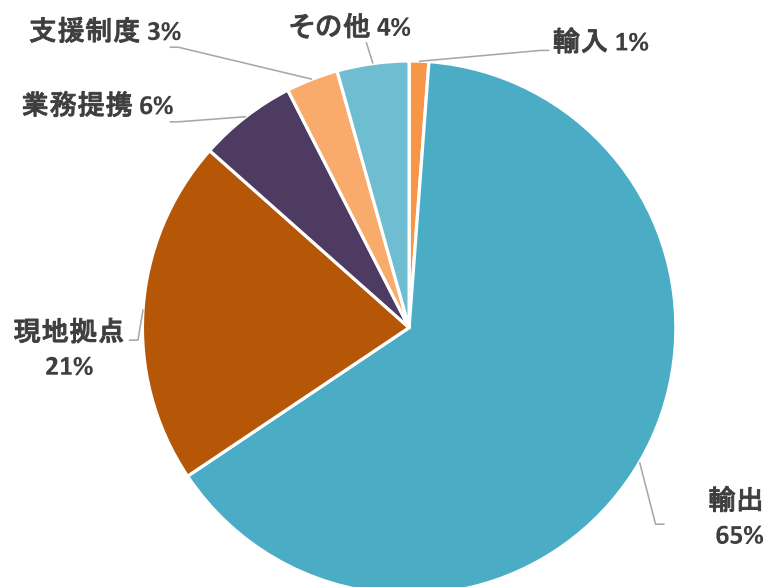

・ 中小企業国際化支援アドバイス（中部本部における相談実績）

◆ 令和元年度実績（対象国別）

・ 中小企業国際化支援アドバイス（中部本部における相談実績）

◆ 令和元年度実績（支援内容別）

・ 海外ビジネスナビ～中小企業のための役立つ情報サイト～

海外ビジネスに関するご相談の中で質問の多い実務情報や留意事項の解説、海外展開の成功事例等をWEBサイトにて提供しています。

WEB検索

The screenshot shows the Biznavi website interface. At the top, there are search filters for '課題別' (Topic), '国別' (Country), and '分野別' (Field). Below the filters, there are three featured articles: