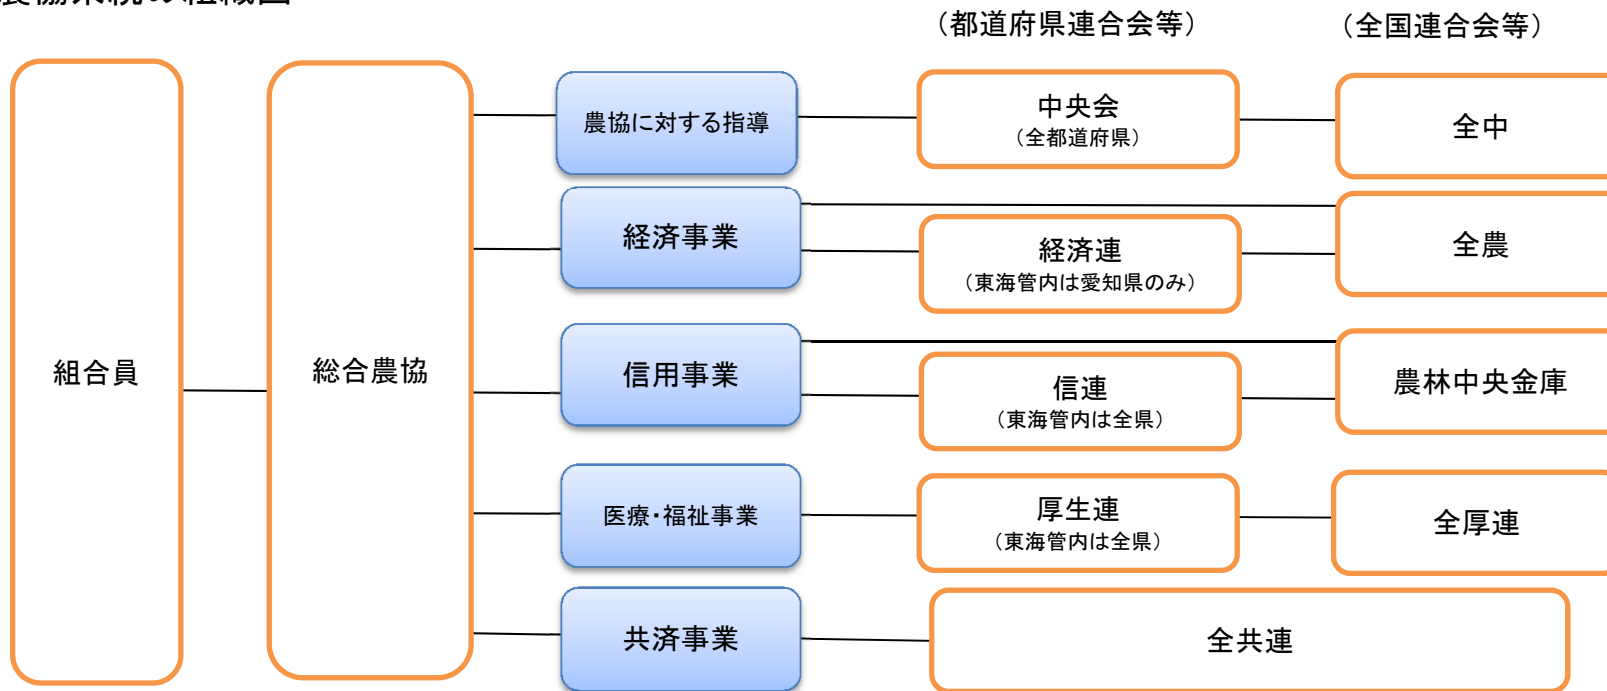

農協系統の組織図

(注)
 ・都道府県連合会と全国連合会が合併した場合は、全国連合会等(全農、農林中央金庫、全共連)の都道府県本部が置かれています。
 ・経済連は8、信連は32、厚生連は30都道府県(いずれもH29.3末時点)にあります。

農協の主な事業