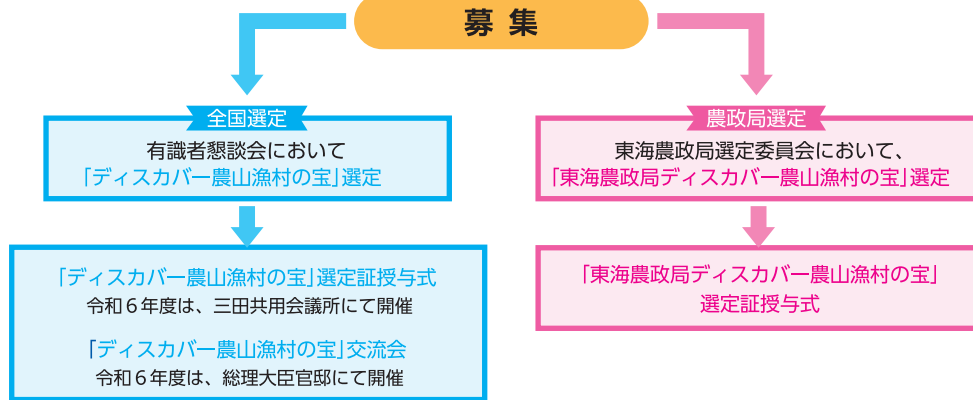

令和6年度は第11回選定として、6月7日から8月9日の間公募しました。

■対象となる取組

- ①美しく伝統ある農山漁村の次世代への継承
- ②幅広い分野・地域との連携による農林水産業・農山漁村の再生
- ③国内外の新たな需要に即した農林水産業の実現

募集

■受賞体系

選定された優良事例の中からグランプリ、優秀賞及び特別賞を選定。

グランプリ

優秀賞	優秀賞	優秀賞
ビジネス・イノベーション部門 所得向上や雇用を生み出す取組等 団体向け	コミュニティ・地産地消部門 地域活動による活性化の取組等 団体向け	個人部門 リーダー的な活躍をしている者等 個人向け
特別賞 特徴の際立つ取組の認知度をさらに向上させるため、選定された地区(者)の中から、特別賞を選定		