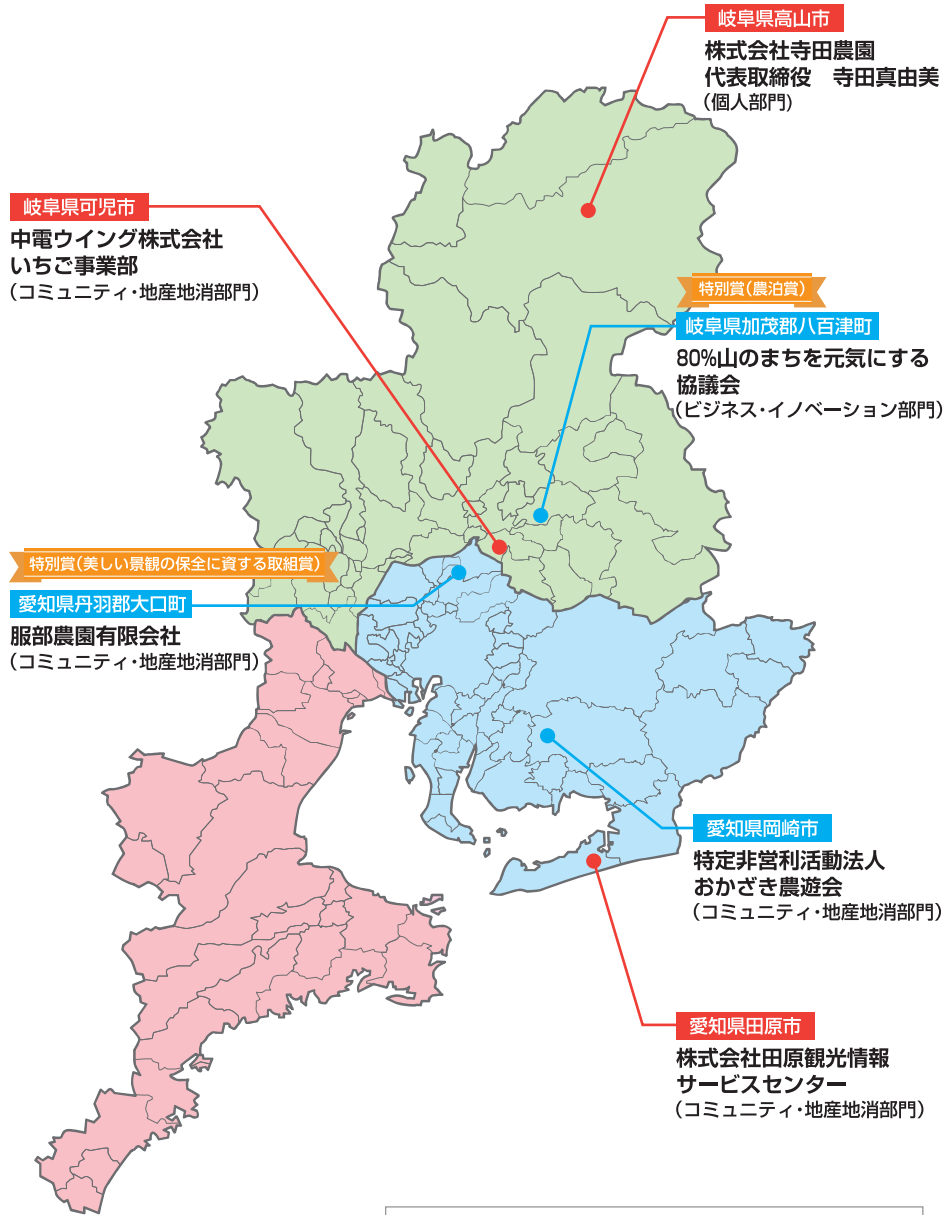

東海農政局管内から3地区が全国選定

「ディスカバー農山漁村の宝」(第11回選定)では、全国から30地区が選定され、東海農政局管内からは3地区が優良事例として選定されました。

- 80%山のまちを元気にする協議会(岐阜県加茂郡八百津町) 特別賞(農泊賞)
- 特定非営利活動法人 おかざき農遊会(愛知県岡崎市)
- 服部農園有限会社(愛知県丹羽郡大口町) 特別賞(美しい景観の保全に資する取組賞)

「東海農政局ディスカバー農山漁村の宝」として3地区を選定

東海農政局では、管内で応募のあった44事例の中から、全国で選定された3地区のほかに、東海農政局管内の優良事例として3地区を選定しました。

- 株式会社寺田農園代表取締役 寺田真由美(岐阜県高山市)
- 中電ウイング株式会社いちご事業部(岐阜県可児市)
- 株式会社田原観光情報サービスセンター(愛知県田原市)

■「ディスカバー農山漁村の宝」Web サイト

[URL] <https://www.maff.go.jp/j/nousin/kouryu/discover.html>

■東海農政局 Web サイト

ディスカバー農山漁村の宝

[URL] <https://www.maff.go.jp/tokai/noson/toshinou/discover/index.html>

農村をイメージした「稲穂」と漁村をイメージした「海・波」、農山村をイメージした「山」をモチーフにしたデザイン。

【製作者:濱中 幸子氏(グラフィックデザイナー)】

お問い合わせ先

東海農政局 農村振興部 都市農村交流課
〒460-8516 名古屋市中区三の丸 1-2-2
TEL: 052-223-4630 (直通)

「ディスカバー農山漁村の宝」(第11回選定)選定地区

青色は、「ディスカバー農山漁村の宝」全国選定地区
赤色は、「東海農政局ディスカバー農山漁村の宝」選定地区

「ディスカバー農山漁村の宝」選定証授与式を開催

令和6年12月17日に三田共用会議所において選定証授与式が開催され、東海農政局管内から3地区の方々が参加されました。

80%山のまちを元気にする協議会

選定証授与の様子

特定非営利活動法人 おかざき農遊会