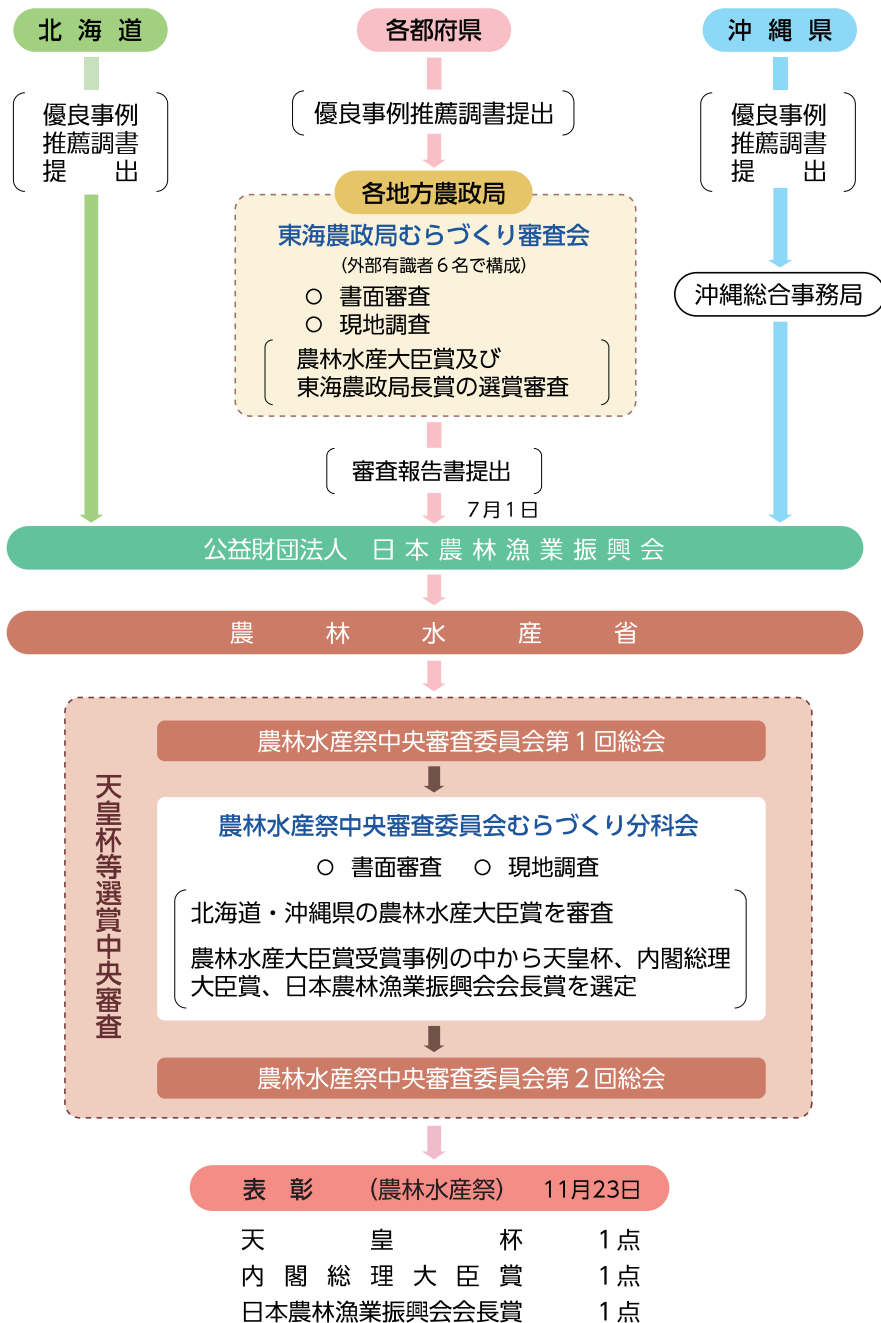

豊かなむらづくり全国表彰事業概要図

豊かなむらづくり全国表彰事業の概要

趣 旨

「豊かなむらづくり全国表彰事業」は、農林水産祭の表彰行事の一部門として、農山漁村における「むらづくり」のモデルとなる優良事例を表彰し、その取組を広く紹介することで、「むらづくり」の全国的な展開につなげ、地域の連帯感の醸成及びコミュニティの強化を図り、農林漁業及び農山漁村の健全な発展に資することを目的として昭和54年から行われており、令和6年で46回目となります。

実 施 団 体

農林水産省及び公益財団法人日本農林漁業振興会の共催により実施しています。

表 彰 の 内 容

東海農政局むらづくり審査会により、農林水産大臣賞及び東海農政局長賞が、農林水産中央審査委員会により、天皇杯、内閣総理大臣賞、日本農林漁業振興会会長賞の三賞が選考されます。

天皇杯等三賞は「農林水産祭式典(11月23日)」において、農林水産大臣賞及び東海農政局長賞は東海農政局が主催する「むらづくり賞状授与式(11月)」において伝達されます。

選 賞 対 象

選賞対象となる「むらづくり」の主体は、農山漁村における集落から市町村に至るまでの区域を活動範囲とする地域住民による集団または組織とします。

また選賞対象となる「むらづくり」の内容は、農林漁業を基盤とした豊かな地域社会づくり、すなわち農林漁業の振興を核とし、生活、文化等を含む幅広い地域活動を展開する総合的な活動とします。

推 薦 及 び 審 査

各県知事は、それぞれの県内における「むらづくり」の活動から一事例を東海農政局長に推薦します。

東海農政局長は、選考審査を行うため、外部有識者で構成される「東海農政局むらづくり審査会」を設置し、各県の推薦事例について書面審査、現地調査を行い、農林水産大臣賞及び東海農政局長賞を選定するとともに、農林水産大臣賞を天皇杯等三賞の選考審査対象として中央審査委員会へ推薦します。

各農政局から推薦された農林水産大臣賞の事例の中から、農林水産祭中央審査委員会による書面審査、現地調査等により、天皇杯、内閣総理大臣賞、日本農林漁業振興会会長賞の三賞が選考されます。

令和6年度豊かなむらづくり全国表彰事業 受賞団体(東海農政局管内)

受賞名	団体名	県名	市町村名
農林水産大臣賞	東地区集楽環境保全会	岐阜県	下呂市
東海農政局長賞	鞍掛山麓千枚田保存会	愛知県	新城市
東海農政局長賞	株式会社七転八倒	三重県	伊賀市