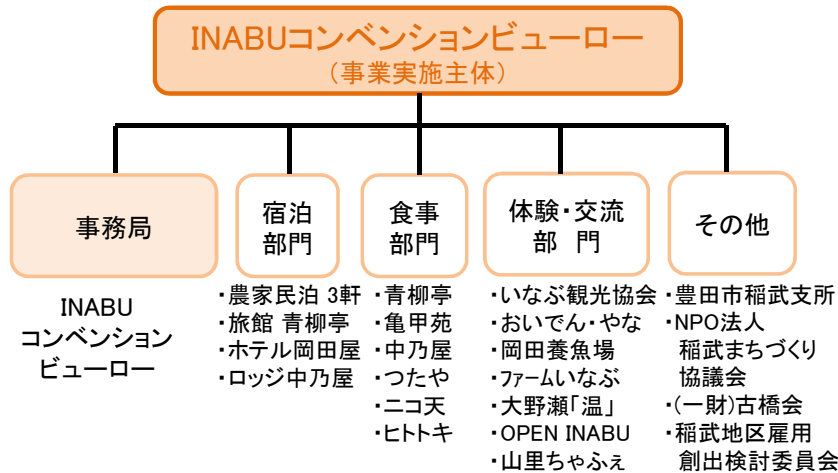

- INABUコンベンションビューローが稲武地区の「観光」「体験」「宿泊」の窓口(ランドオペレーター)の役割を担い、地域全体を一つの「滞在型体験施設」と捉え、未来志向の持続可能なまちづくりを行う。
- 稲武地区の「宿泊」「体験」「食」「農業」などの各ジャンルの事業者をビューローのメンバーに加え、各々の得意分野でのおもてなしや、ジャンル間のコラボレーションによる相乗効果で魅力ある観光活動を行う。

愛知県豊田市稲武地区

【採択年度】
令和元年度

【事業実施期間】
令和元～2年度

【実施体制】

【特徴的な取組】

- 地域で展開される体験プログラム・食・宿泊などの案内とともに、宿泊を伴う体験プログラムの開発を行う
- 海外旅行社からの問い合わせや予約業務など、ランドオペレーターとしての機能を提供する
- 地域で活躍する各種団体(協議会・営農組合・個人商店等・観光地)と提携し、地域の魅力あふれるツアーをコーディネートする。

武節城址
リーフレット

(2)先進地研修

1. 岩手県遠野市 遠野市の農泊事業の運営方法及び体験コンテンツと宿泊との連携を視察
2. 三重県大紀町と美杉の体験コンテンツの運用方法を視察 美杉の美杉リゾートを中心とした日本版アルベルゴディフーズを視察

インバウンド対応状況 (青: 対応)

Wi-Fi	洋式トイレ	キャッシュレス	外国語HP	外国語案内表示	外国語ネット予約
WiFi	WC	¥	Globe icon	Aa icon	Globe icon with plane