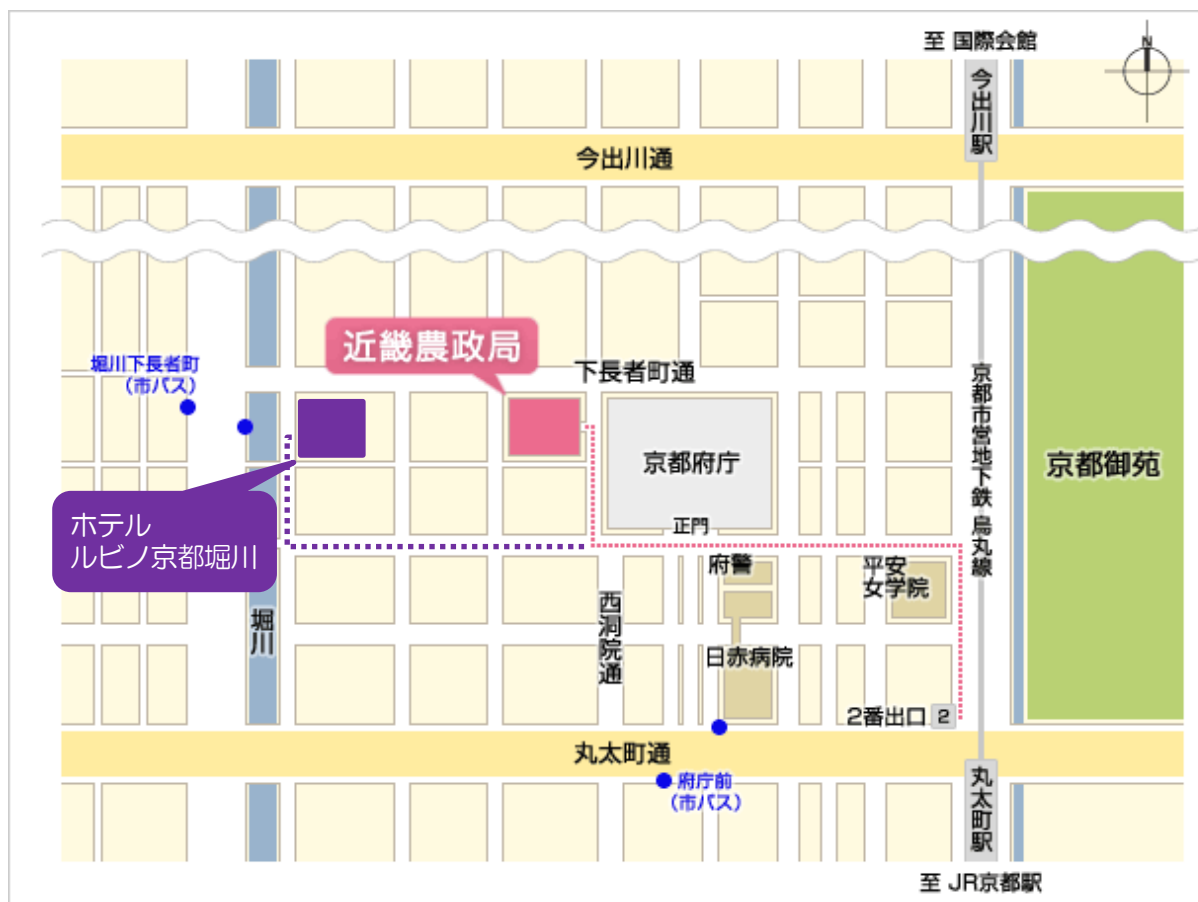

2021年一般職（大卒程度）（農村振興技術系区分（農学））官庁訪問  
東海・近畿ブロック会場アクセス・地図

◆近畿農政局（7月9日（金）、10日（土）の会場）

・地下鉄

JR 京都駅－市営地下鉄烏丸線「丸太町駅」2番出口－徒歩約15分

・バス

JR 京都駅－市営バス9番系統「堀川下長者町」－徒歩10分

◆ホテル ルビノ京都堀川（7月13日（火）の会場）

・地下鉄

JR 京都駅－市営地下鉄烏丸線「丸太町駅」2番出口－徒歩約17分

・バス

JR 京都駅－市営バス9番系統「堀川下長者町」－徒歩2分