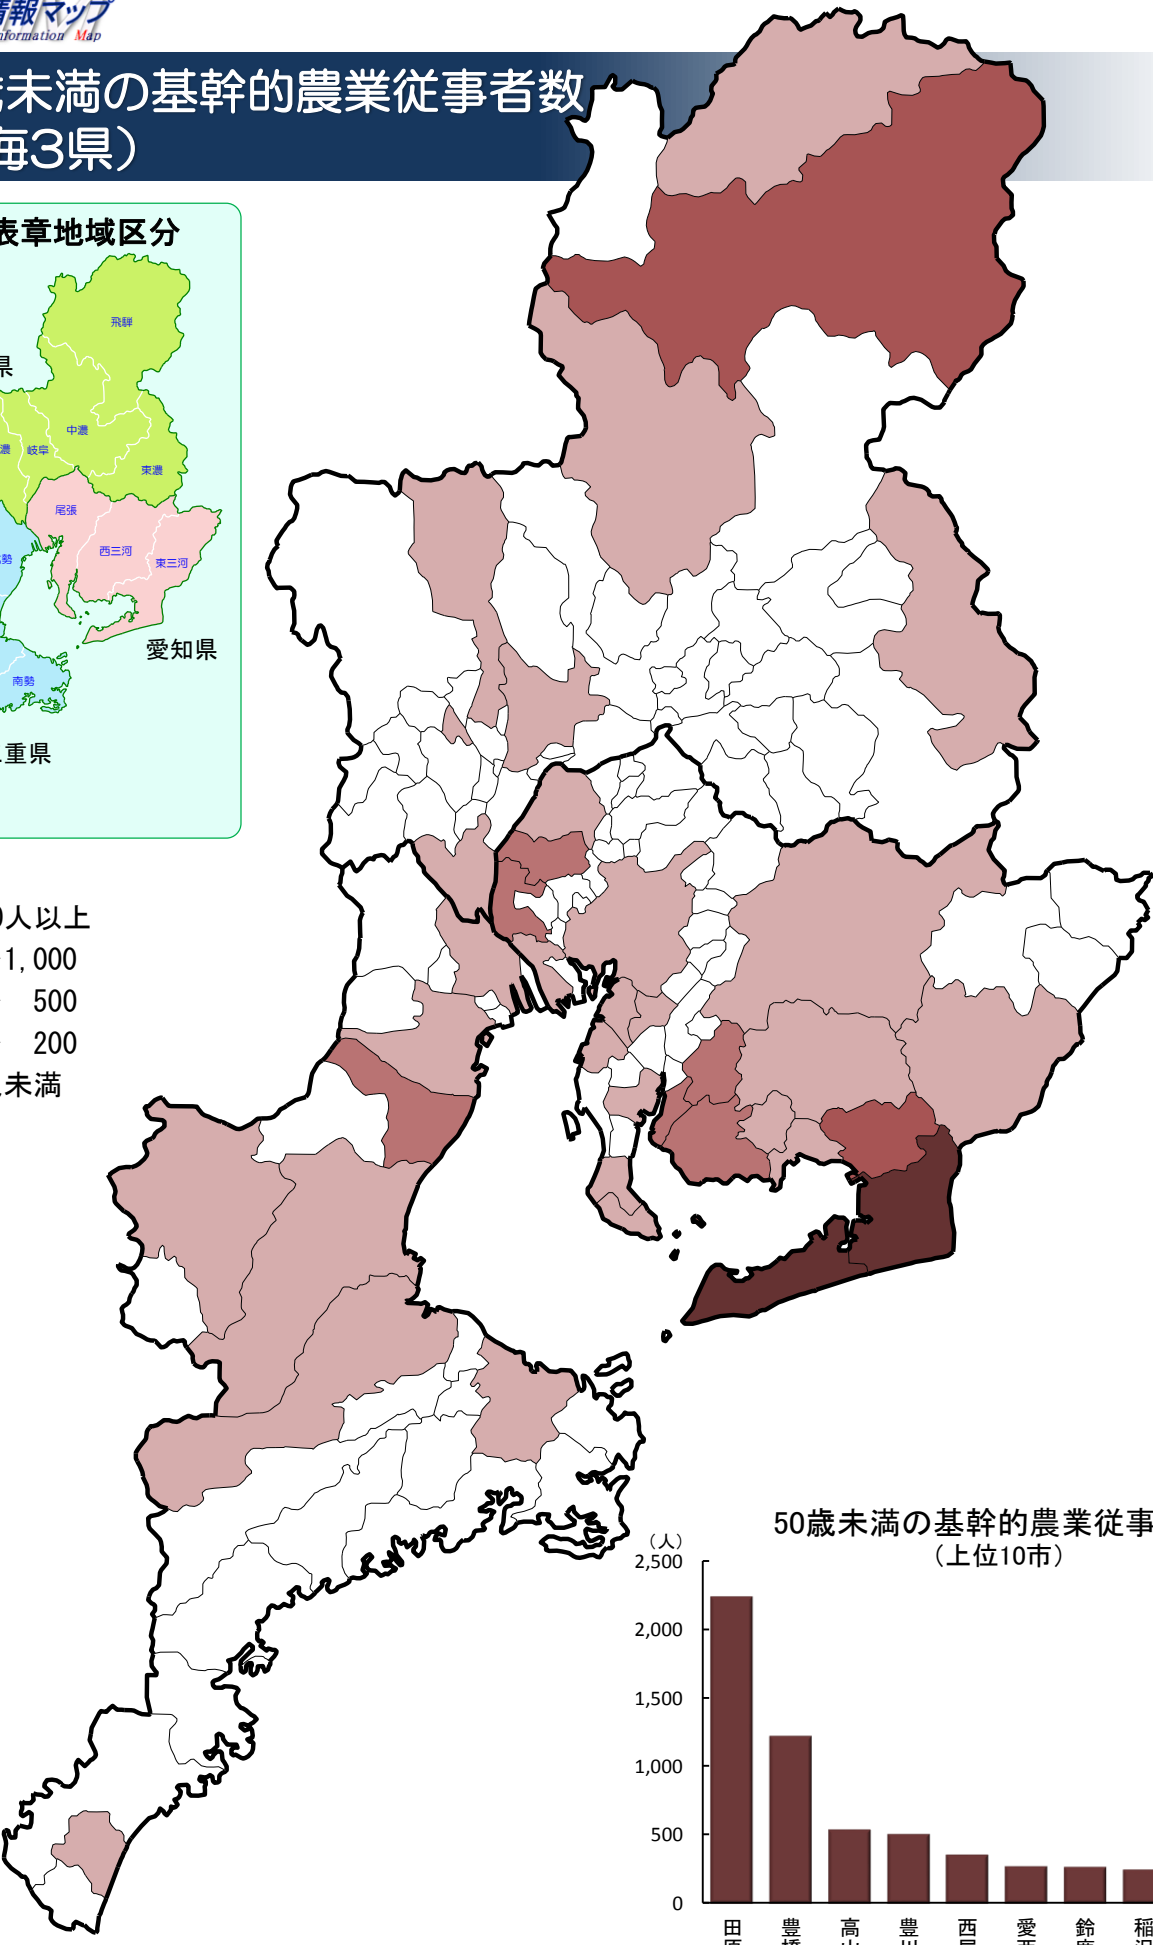

50歳未満の基幹的農業従事者数 (東海3県)

管内表章地域区分

50歳未満の基幹的農業従事者数
(上位10市)

資料：農林水産省統計部『2015年農林業センサス』
注：1 データは属人による。
2 市町村ごとに表現した。