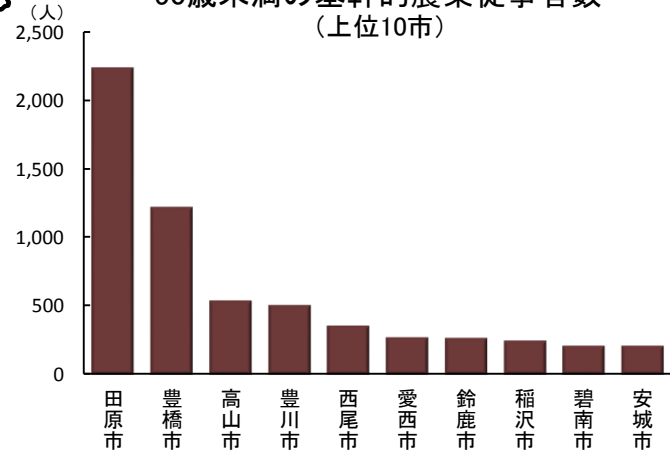

50歳未満の基幹的農業従事者数 (東海3県)

管内表章地域区分

50歳未満の基幹的農業従事者数
(上位10市)

資料：農林水産省統計部『2015年農林業センサス』
注：1 データは属人による。
2 市町村ごとに表現した。