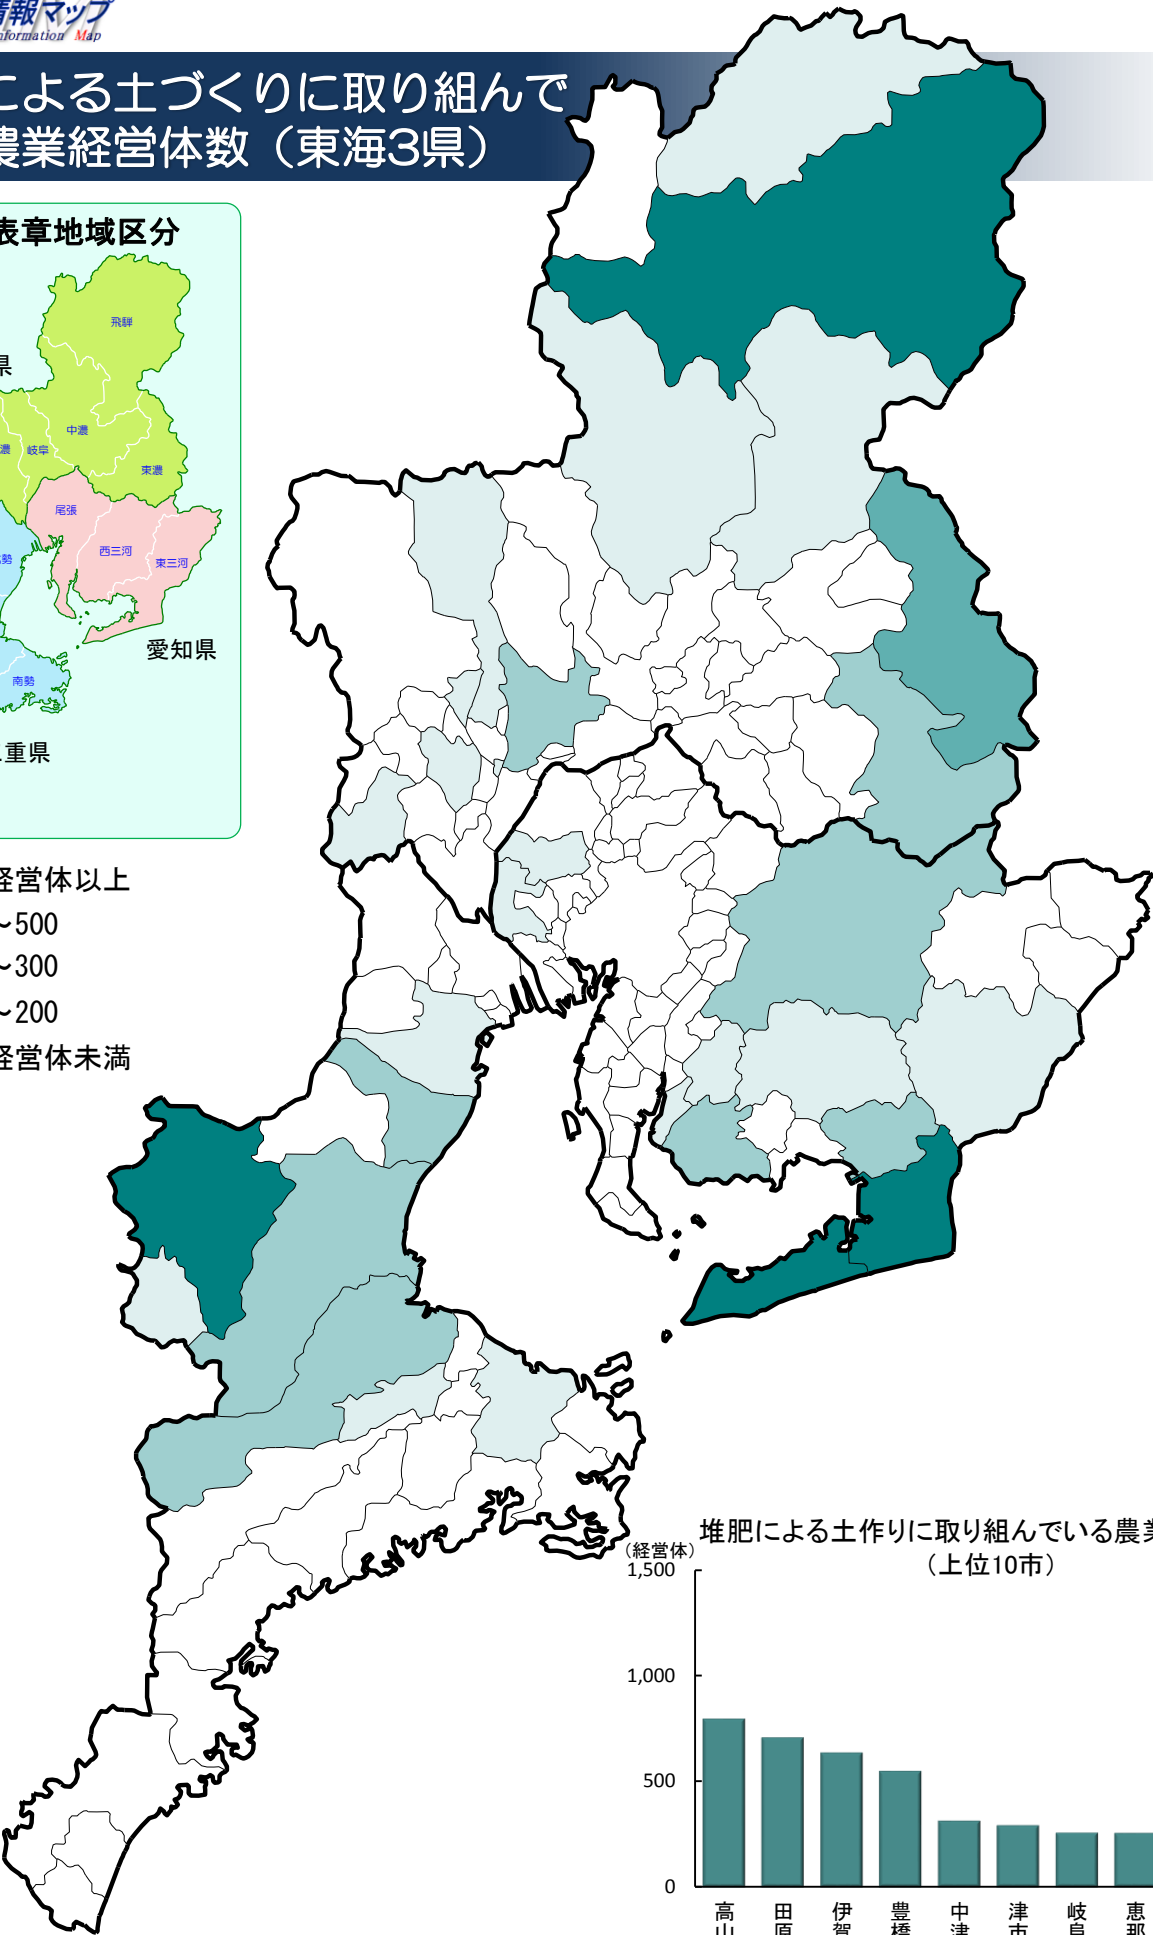

堆肥による土づくりに取り組んでいる農業経営体数（東海3県）

管内表章地域区分

堆肥による土づくりに取り組んでいる農業経営体数（上位10市）

資料：農林水産省統計部『2015年農林業センサス』
注：1 データは属人による。
2 市町村ごとに表現した。