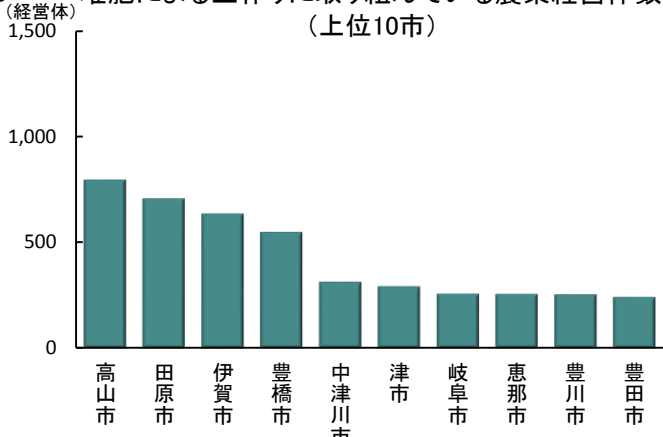

堆肥による土づくりに取り組んでいる農業経営体数（東海3県）

管内表章地域区分

堆肥による土づくりに取り組んでいる農業経営体数（上位10市）

資料：農林水産省統計部『2015年農林業センサス』
注：1 データは属人による。
2 市町村ごとに表現した。