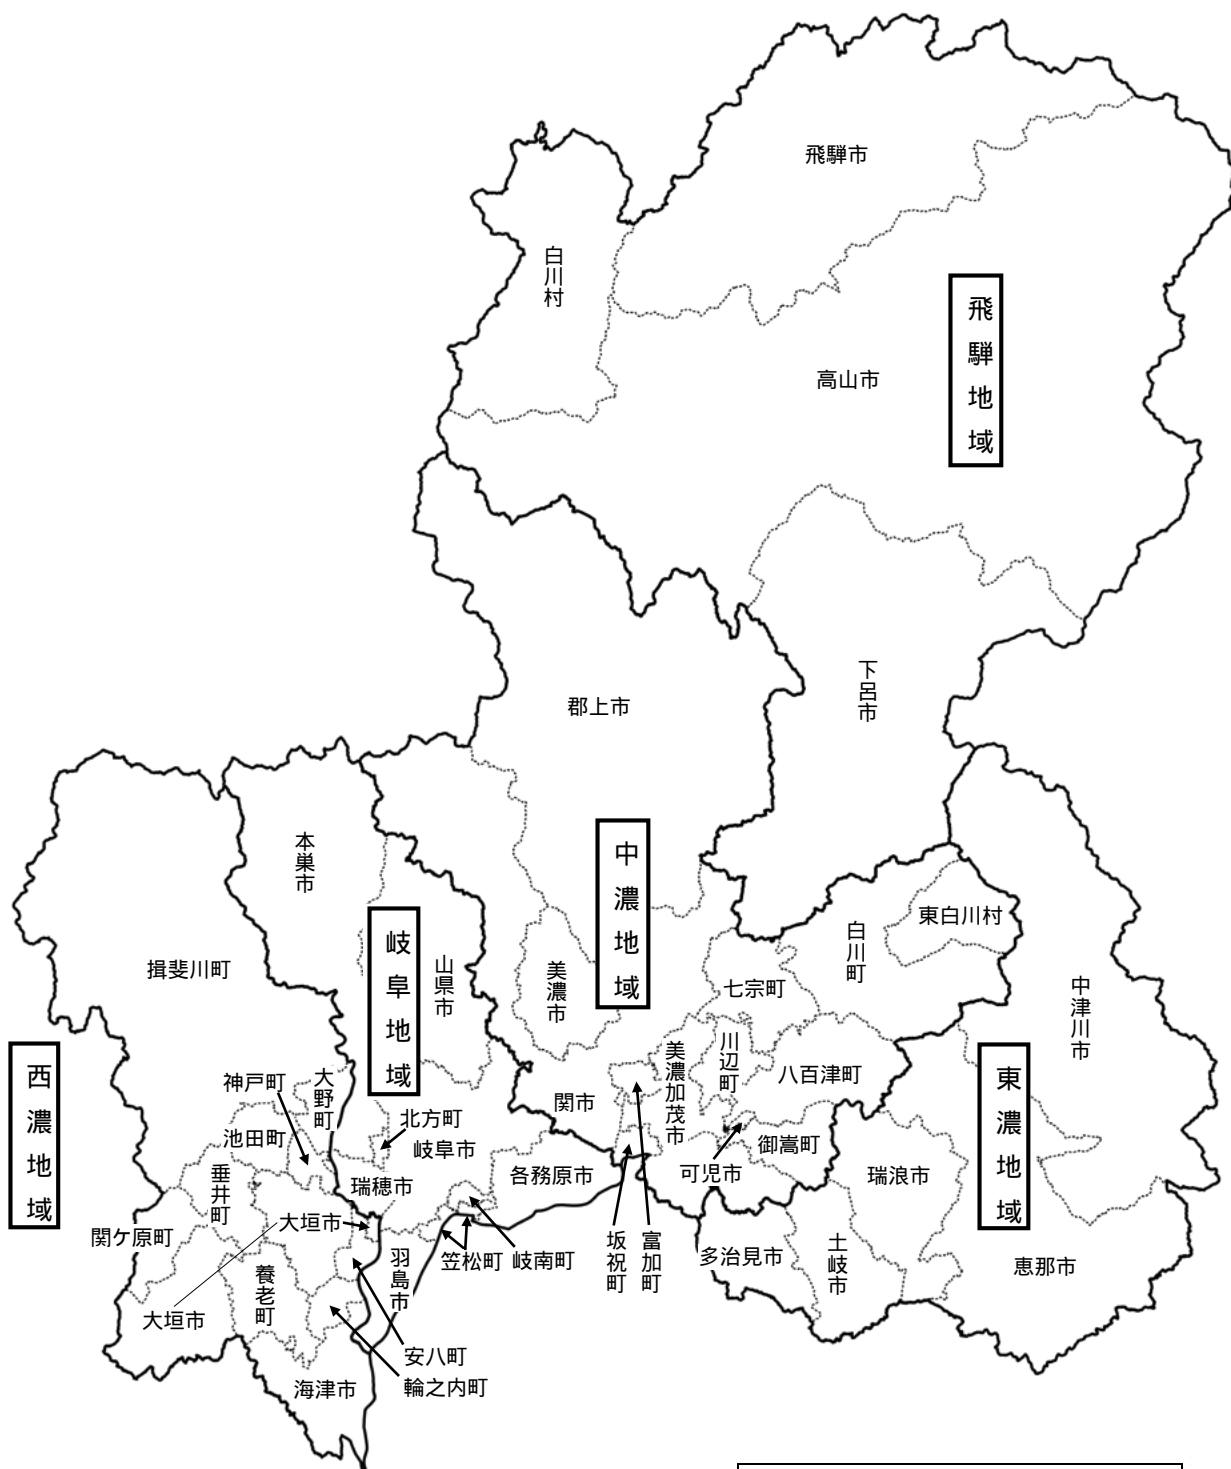

# 1 県内表章地域等区分図

## (1) 岐阜県

凡 例	
県内表章地域境界	—————
市 町 村 境界	.....

県内表章地域・市町村は令和4年10月1日現在

1 県内表章地域等区分図（続き）

(2) 愛知県

凡	例
県内表章地域境界	—————
市町村境界	.....

県内表章地域・市町村は令和4年10月1日現在

1 県内表章地域等区分図（続き）

(3) 三重県

県内表章地域・市町村は令和4年10月1日現在